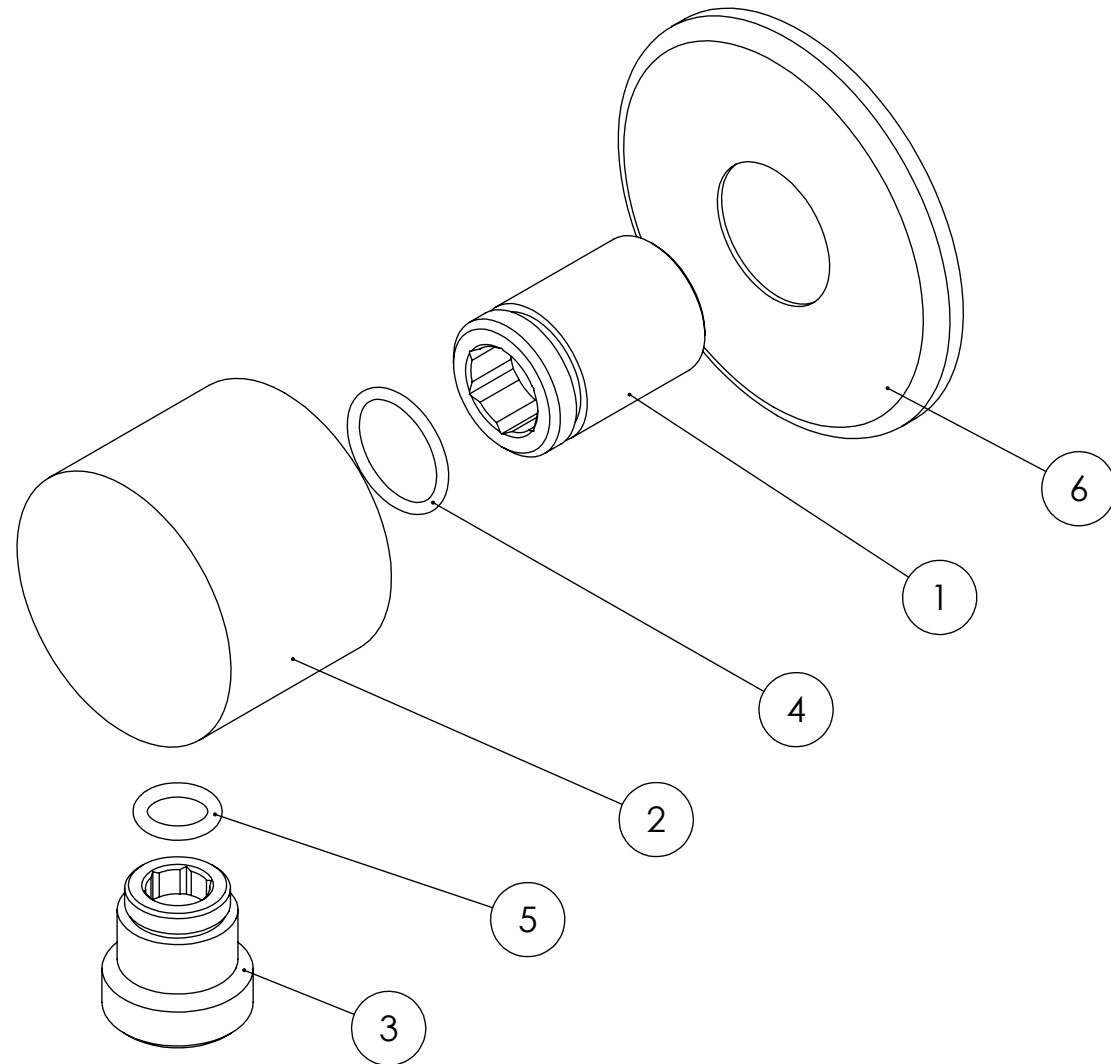

ESC.  
1:1

Tomada De Água Cilíndrica

24/10/2018

  
A S M T A P S<sup>®</sup>  
WATER SOUL

AC1390

ITEM NO.	DESCRIPTION	REF.	QTY.
1	Casquilho G1-2 _M20x1 Tomada Água Sanitana	100863	1
2	Ligação água Cilíndrica	100922	1
3	Casquilho Bicha Descanso Rotativo	100181	1
4	Orings 15.10x1.60 NBR 70	001210	1
5	Orings 8.00x1.90 NBR 70	001349	1
6	Pater Cilíndrico C-Furo G1-2	100656	1

ESC. 1:1	Tomada De Água Cilíndrica			
24/10/2018			AC1390	