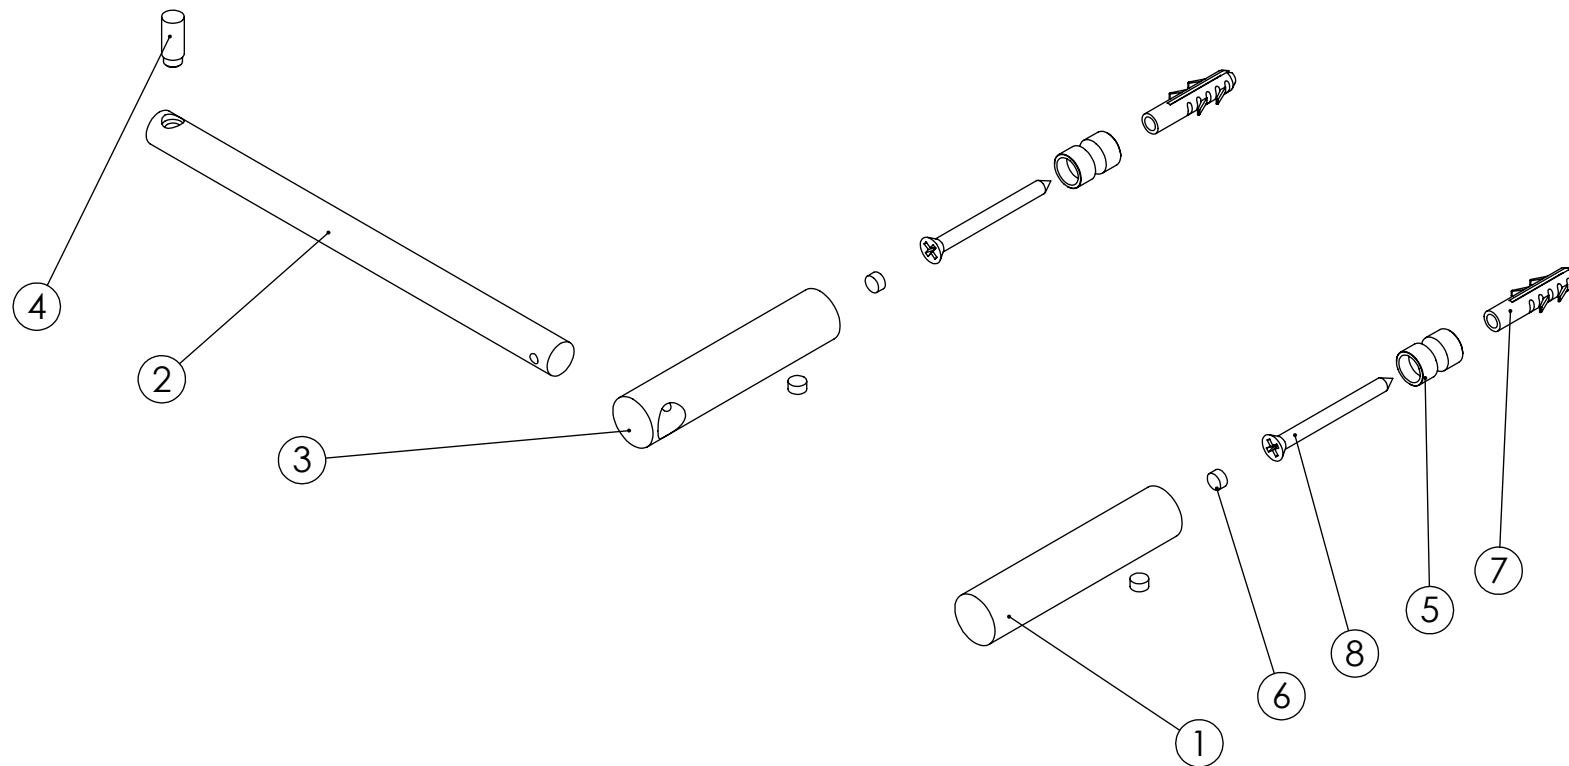

ESC. 1:1	Porta Rolos Simples Latão Cilíndrico						
28/06/2018	 <b>ASM TAPS</b> <sup>®</sup> WATER SOUL		THC004				

ITEM NO.	DESCRIPTION	REF.	QTY.
1	Prumo Toalheiro Cilindrico Direito	100694	1
2	Porta Rolos Cilindrico	100441	1
3	Prumo Porta Rolos Cilindrico	100532	1
4	Perno P-Porta Rolos Cilindrico	100443	1
5	Perno Fixação Dos Toalheiros	100438	2
6	Perno Umbrako Din 914 M5-4 Inox A-2	0916050040IN	4
7	Bucha Nylon Standard Nr. 6	BNSTD060	2
8	Parafuso Madeira 4x45	7505A0400350ZN	2

ESC. 1:2	Porta Rolos Simples Latão Cilíndrico			
28/06/2018			THC004	