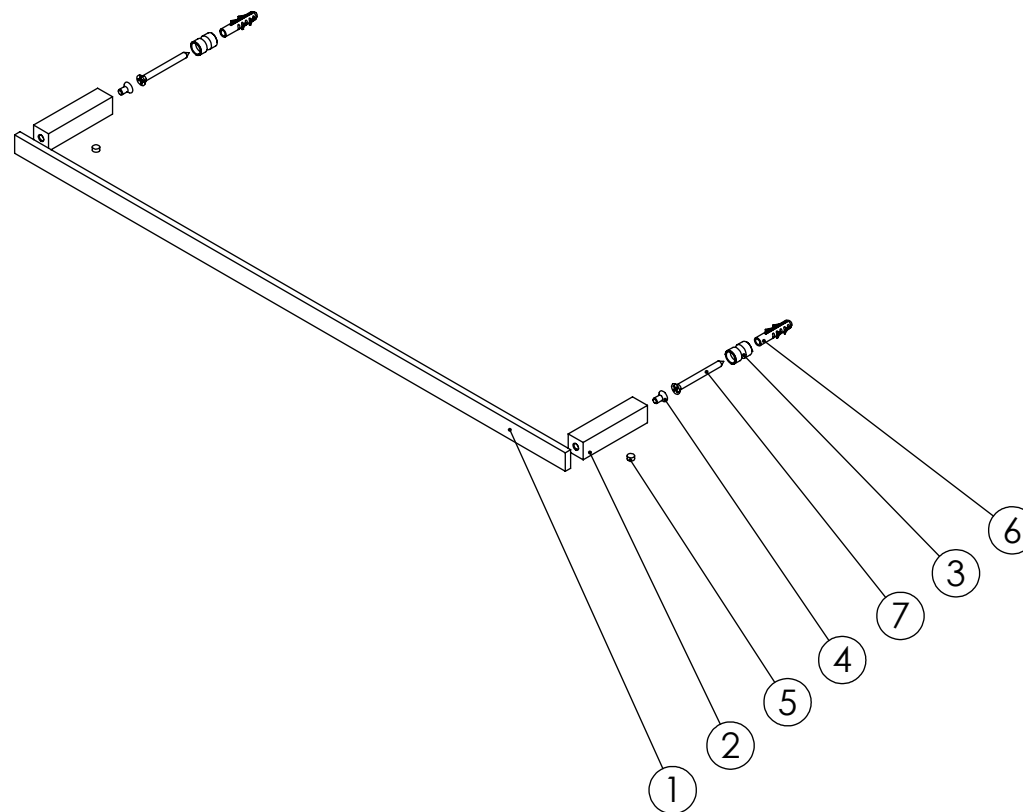

ESC. 1:5	Toalheiro Banheira Latão Quadra 500mm			
29/06/2018	 ASM TAPS [®] WATER SOUL		THQ001	

ITEM NO.	DESCRIPTION	REF.	QTY.
1	Toalheiro Banheira Quadra	100456	1
2	Prumos Toalheiros Quadra	100457	2
3	Perno Fixação Dos Toalheiros	100438	2
4	Parafuso Embeber M4x8	79910400080IN	2
5	Perno Umbrako Din 914 M5-4 Inox A-2	0916050040IN	2
6	Bucha Nylon Standard Nr. 6	BNSTD060	2
7	Parafuso Madeira 4x45	7505A0400350ZN	2

ESC. 1:5	Toalheiro Banheira Latão Quadra 500mm			
29/06/2018			THQ001	