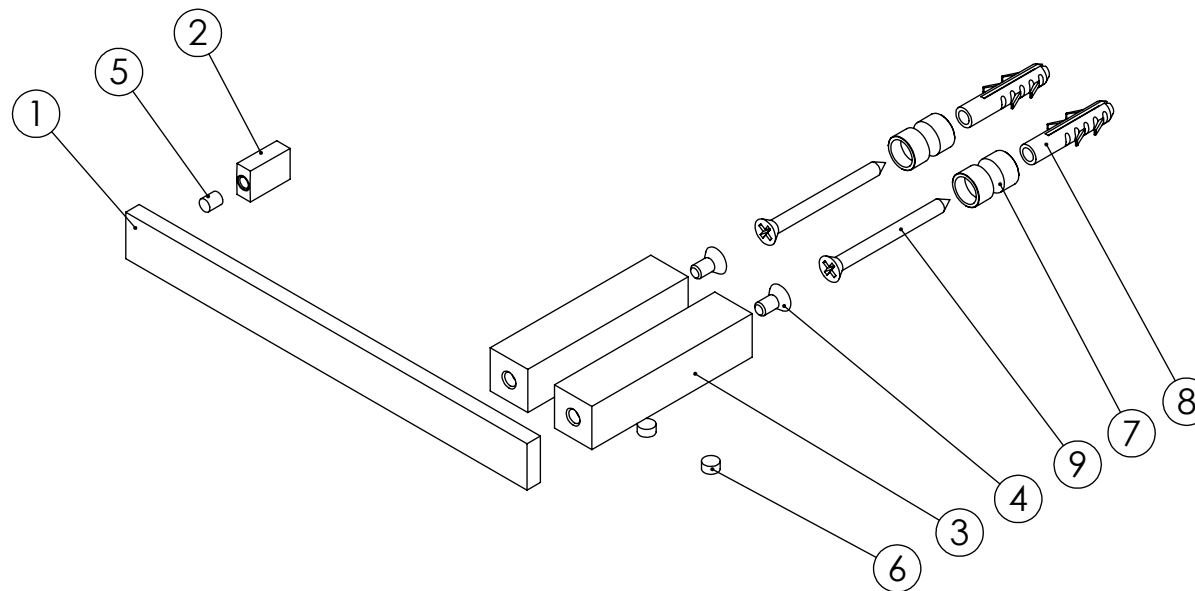

ESC. 1:1	Porta Rolos Simples Latão Quadra			
29/06/2018	 ASM TAPS [®] WATER SOUL		THQ004	

ITEM NO.	DESCRIPTION	REF.	QTY.
1	Porta Rolos Quadra	100459	1
2	Perno porta rolos quadrado	100460	1
3	Prumos Toalheiros Quadra	100457	2
4	Parafuso Embeber M4x8	79910400080IN	2
5	Perno Umbrako Din 914 M4-6 Inox A-2	09140400060IN	1
6	Perno Umbrako Din 914 M5-4 Inox A-2	0916050040IN	2
7	Perno Fixação Dos Toalheiros	100438	2
8	Bucha Nylon Standard Nr. 6	BNSTD060	2
9	Parafuso Madeira 4x45	7505A0400350ZN	2

ESC. 1:2	Porta Rolos Simples Latão Quadra			
29/06/2018			THQ004	