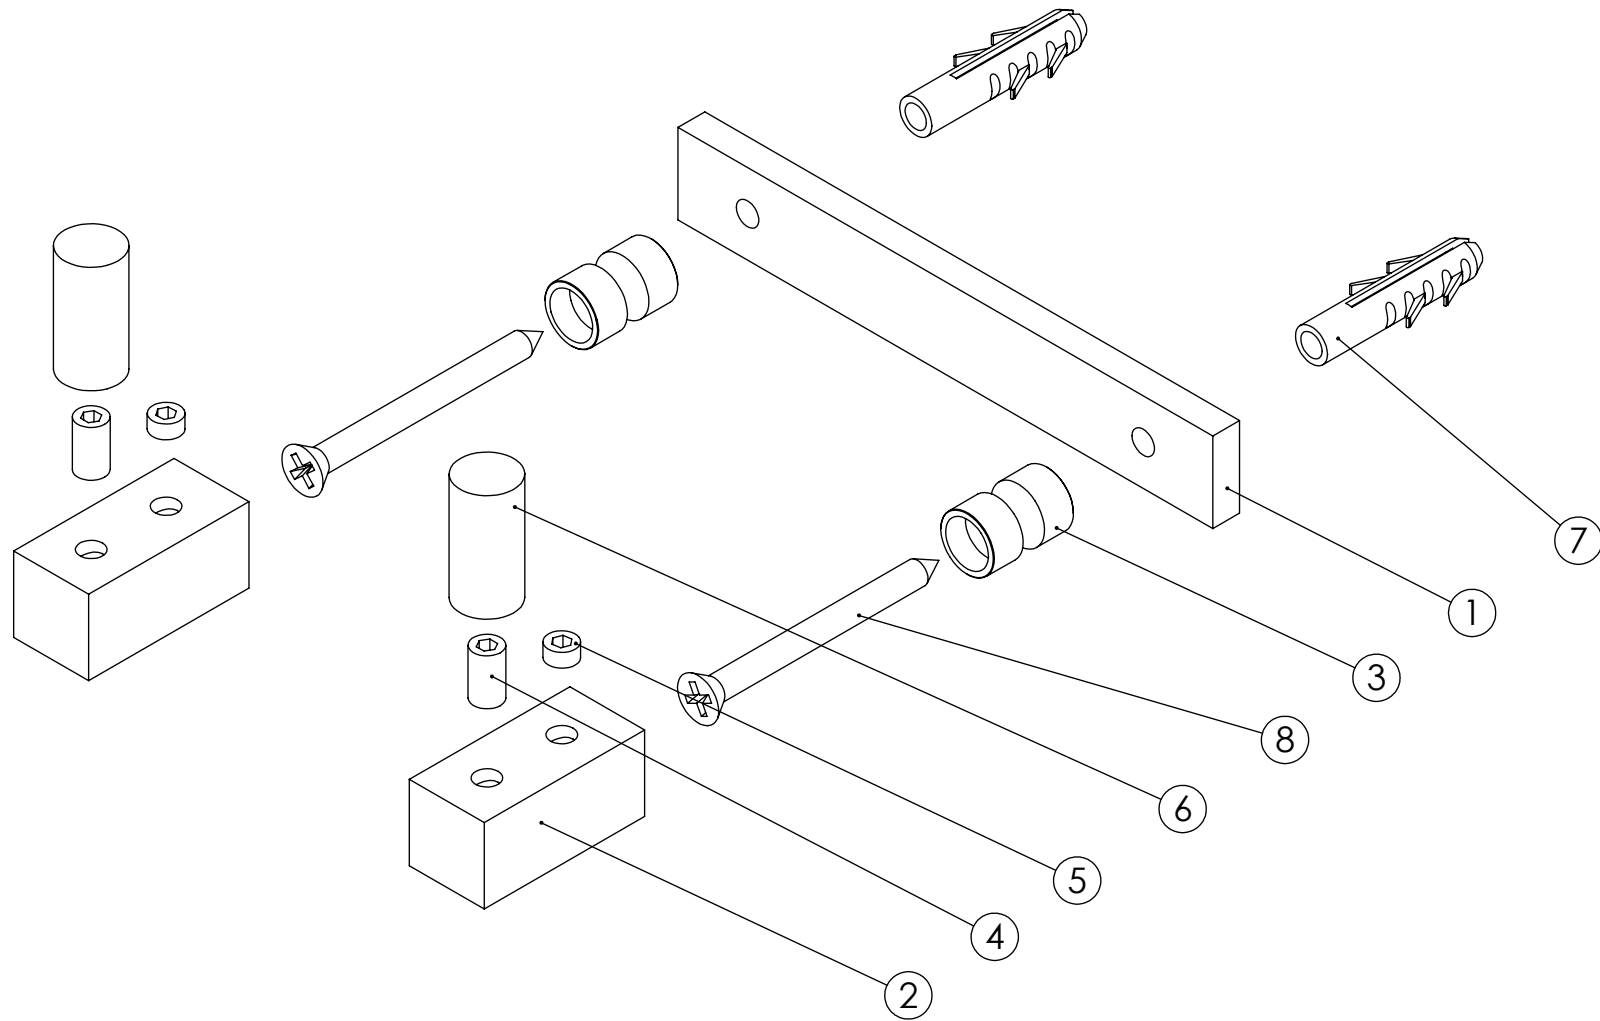

ESC. 1:1	Cabide Duplo Latão Quadra				
29/06/2018	 ASM TAPS [®] WATER SOUL		THQ005		

ITEM NO.	DESCRIPTION	REF.	QTY.
1	Prancheta Cabide 2 Pernos Quadra	100461	1
2	Corpo Cabide Quadra	100462	2
3	Perno Fixação Dos Toalheiros	100438	2
4	Perno Umbrako Din 914 M5-10 Inox A-2	09160500100IN	2
5	Perno Umbrako Din 914 M5-4 Inox A-2	0916050040IN	2
6	Perno Cilindrico Cabide Quadra	100463	2
7	Bucha Nylon Standard Nr. 6	BNSTD060	2
8	Parafuso Madeira 4x45	7505A0400350ZN	2

ESC. 1:1	Cabide Duplo Latão Quadra			
29/06/2018	 ASM TAPS [®] WATER SOUL	THQ005		