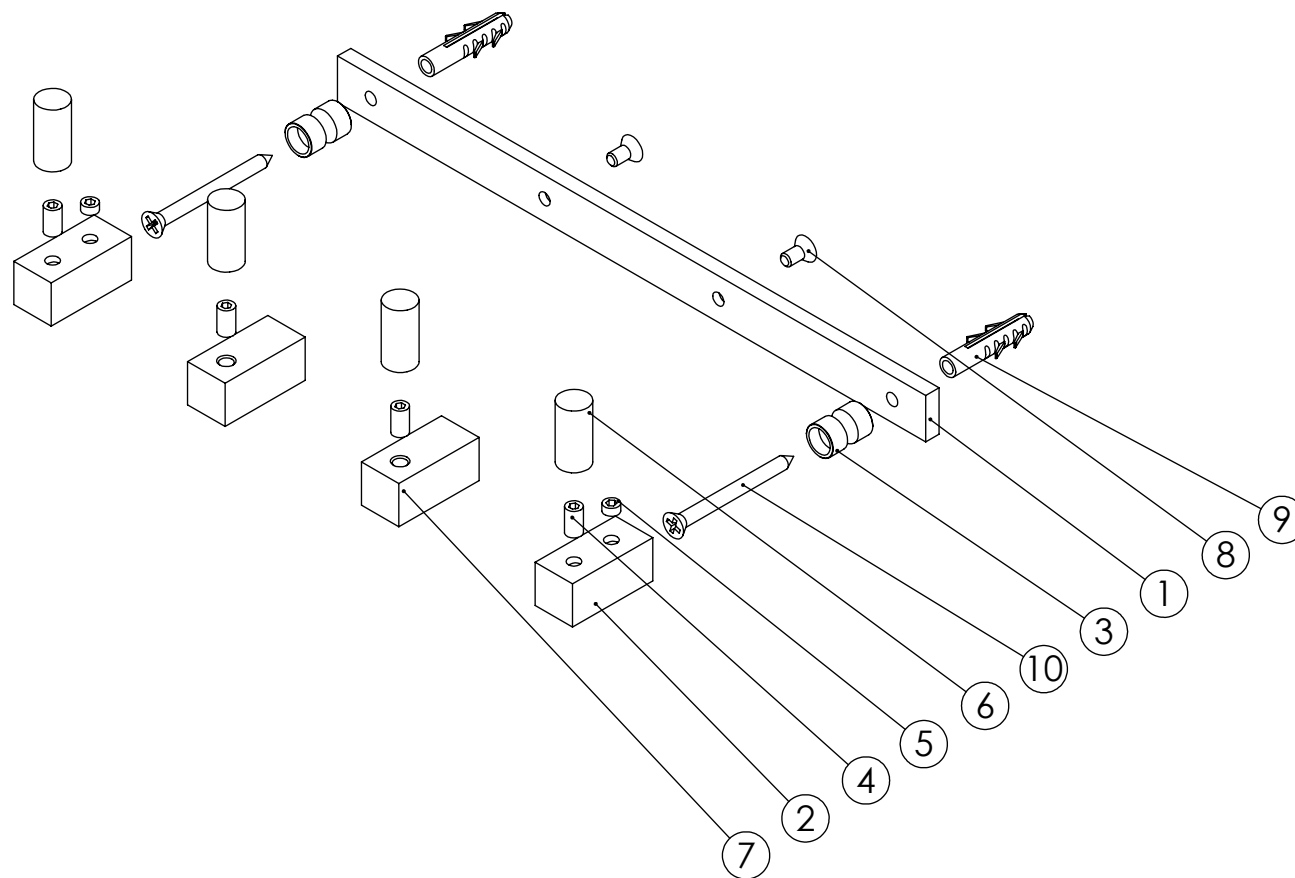

ESC. 1:2	Cabide 4 Ganchos Latão Quadra			
29/06/2018	 ASM TAPS [®] WATER SOUL		THQ006	

ITEM NO.	DESCRIPTION	REF.	QTY.
1	Prancheta Cabide 4 Pernos Quadra	100464	1
2	Corpo Cabide Quadra	100462	2
3	Perno Fixação Dos Toalheiros	100438	2
4	Perno Umbrako Din 914 M5-10 Inox A-2	09160500100IN	4
5	Perno Umbrako Din 914 M5-4 Inox A-2	0916050040IN	2
6	Perno Cilindrico Cabide Quadra	100463	4
7	Corpo P-Cabide C-Rosca M4 Quadra	100531	2
8	Parafuso Embeber M4x8	79910400080IN	2
9	Bucha Nylon Standard Nr. 6	BNSTD060	2
10	Parafuso Madeira 4x45	7505A0400350ZN	2

ESC. 1:2	Cabide 4 Ganchos Latão Quadra			
29/06/2018			THQ006	