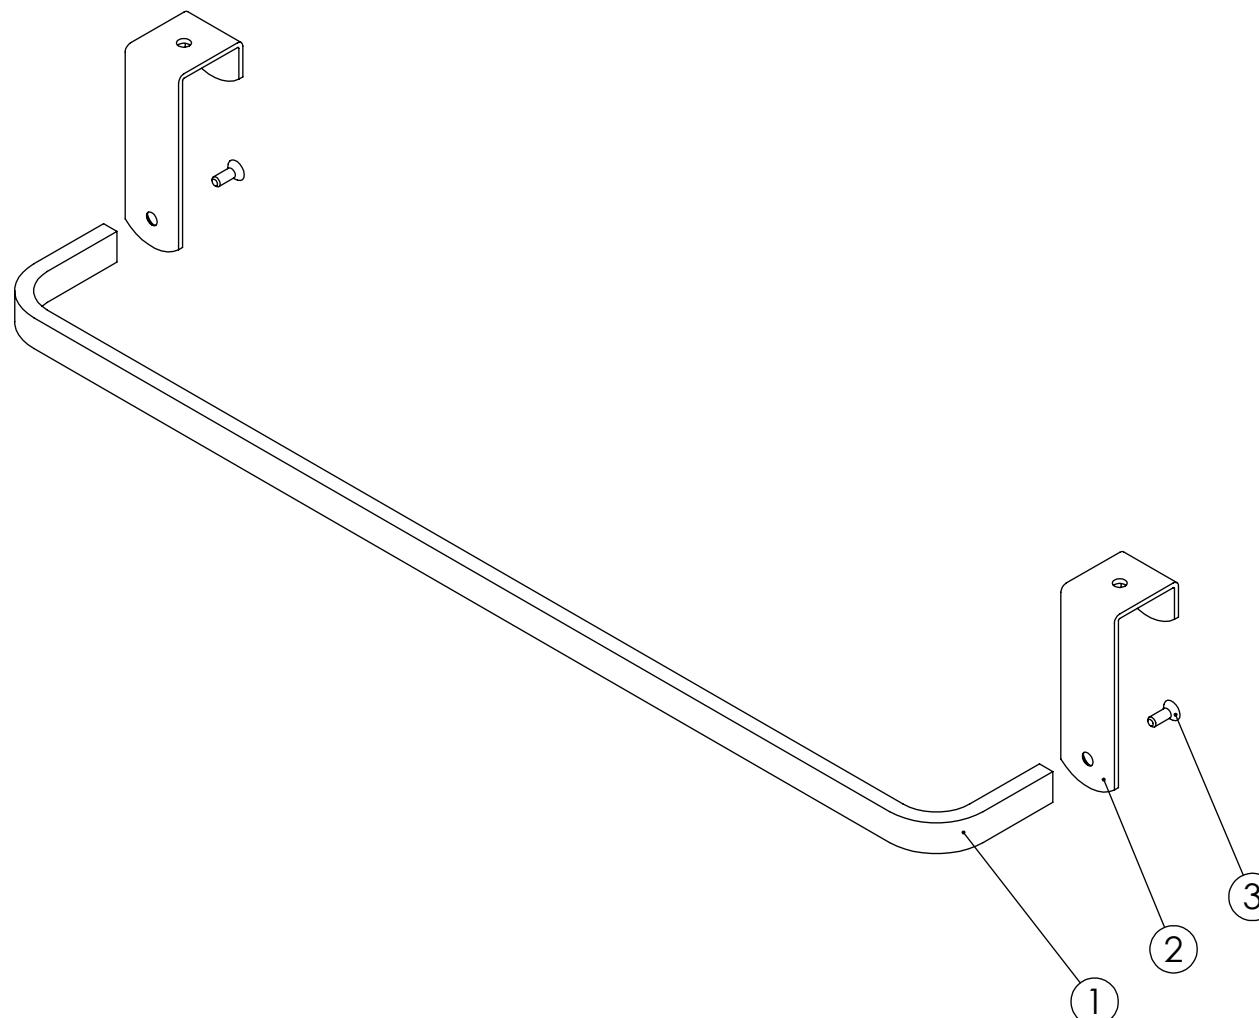

ESC. 1:2	Toalheiro Lateral Para Móvel 45mm Latão Quadra			
29/06/2018	 ASM TAPS [®] WATER SOUL		THQ007	

ITEM NO.	DESCRIPTION	REF.	QTY.
1	Toalheiro Lateral Móvel	100467	1
2	Ganchos P-Toalheiro Lateral Movei	100468	2
3	Parafuso Embeber M3x8	79910300080IN	2

ESC. 1:2	Toalheiro Lateral Para Móvel 45mm Latão Quadra			
29/06/2018			THQ007	