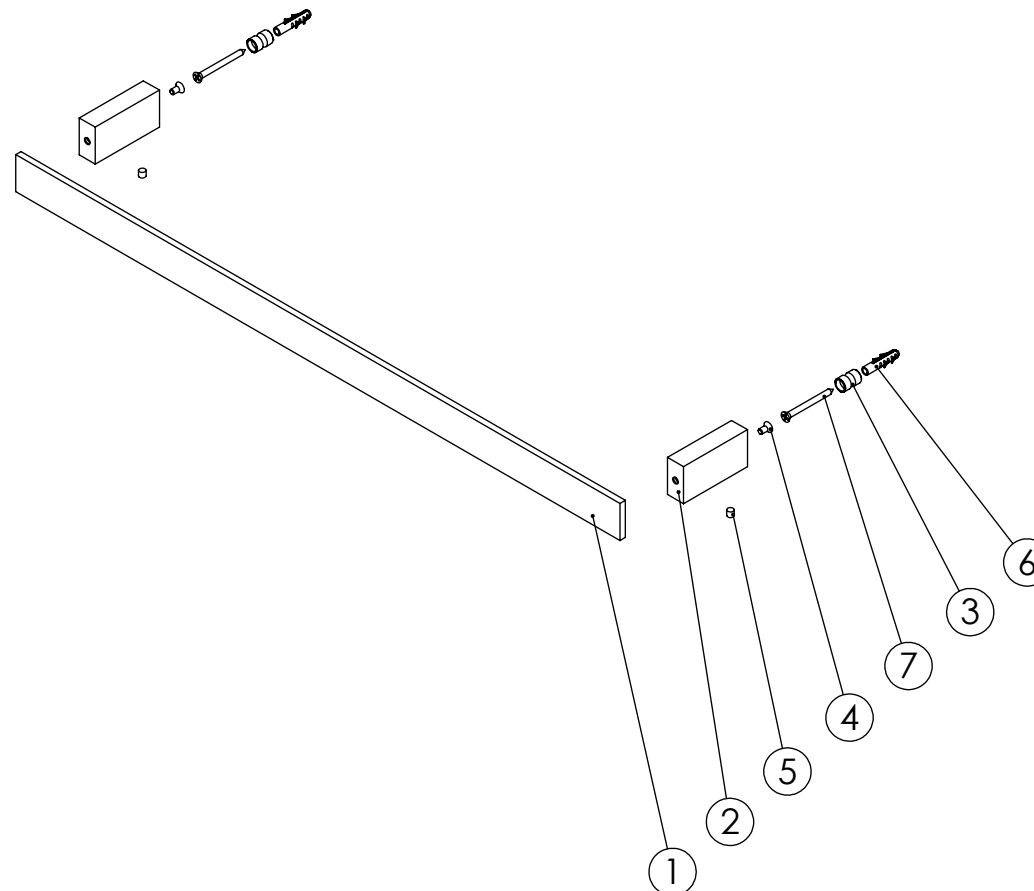

ESC. 1:5	Toalheiro Banheira Esquadro			
28/06/2018	 ASM TAPS [®] WATER SOUL		THR001	

ITEM NO.	DESCRIPTION	REF.	QTY.
1	Toalheiro Banheira Esquadro	100416	1
2	Prumo Toalheiros Esquadro	100414	2
3	Perno Fixação Dos Toalheiros	100438	2
4	Parafuso Embeber M4x8	79910400080IN	2
5	Perno Umbrako Din 914 M5-6 Inox A-2	09160500060IN	2
6	Bucha Nylon Standard Nr. 6	BNSTD060	2
7	Parafuso Madeira 4x45	7505A0400350ZN	2

ESC. 1:5	Toalheiro Banheira Esquadro			
28/06/2018			THR001	