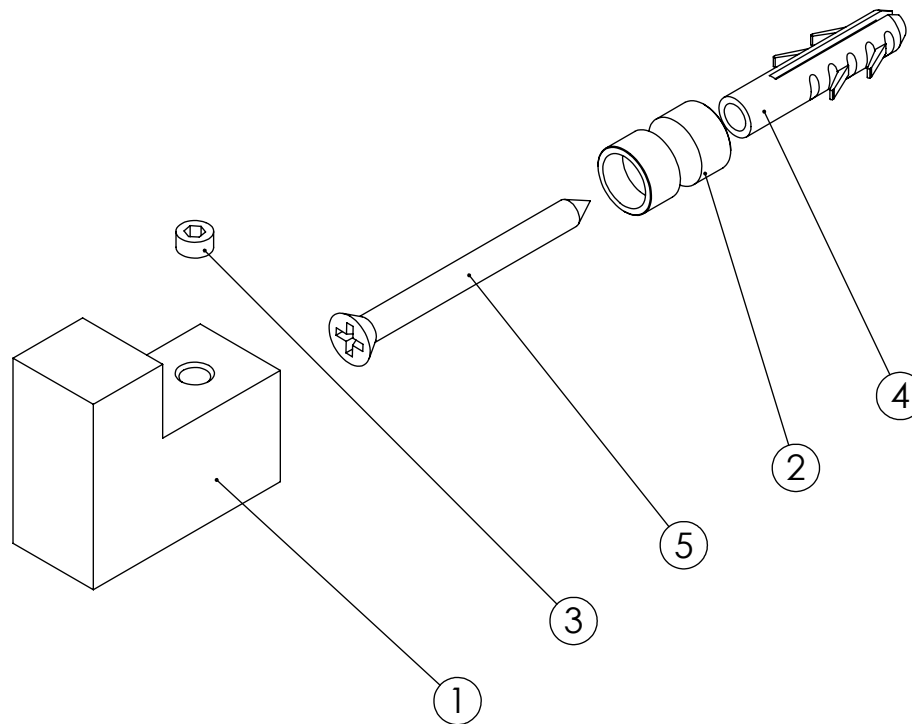

ESC. 1:1	Cabide Esquadro					
29/06/2018	 ASM TAPS [®] WATER SOUL		THR006			

ITEM NO.	DESCRIPTION	REF.	QTY.
1	Cabide Esquadro	100124	1
2	Perno Fixação Dos Toalheiros	100438	1
3	Perno Umbrako Din 914 M5-4 Inox A-2	0916050040IN	1
4	Bucha Nylon Standard Nr. 6	BNSTD060	1
5	Parafuso Madeira 4x45	7505A0400350ZN	1

ESC. 1:1	Cabide Esquadro			
29/06/2018			THR006	