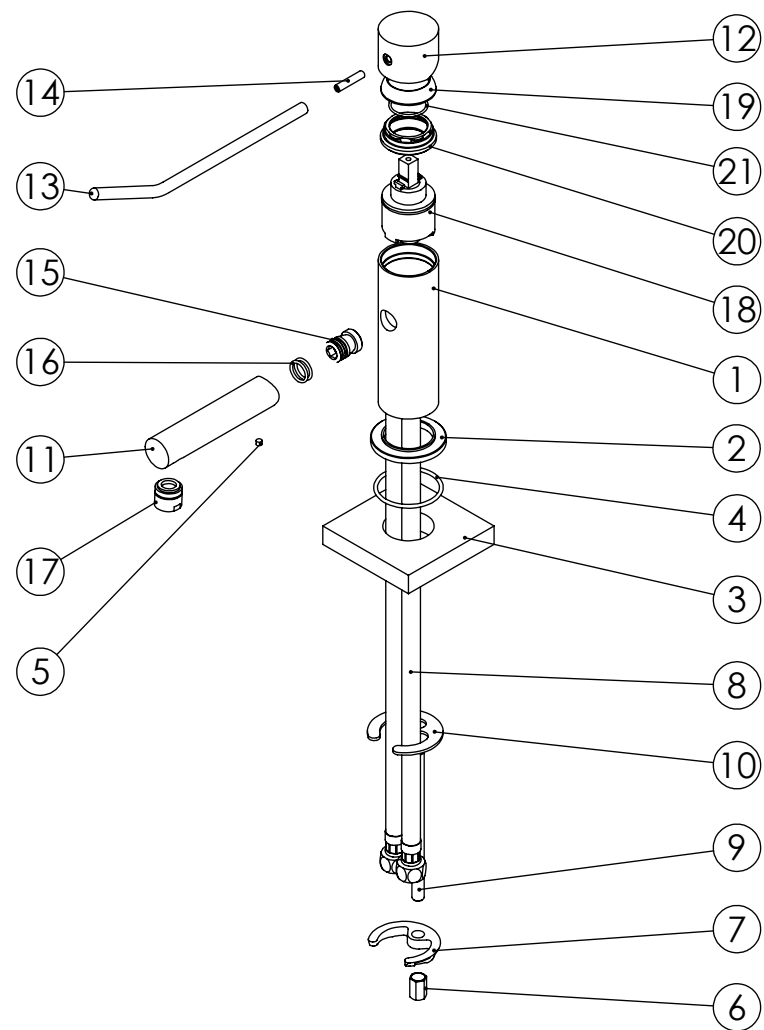

ESC. 1:2	Monocomando Lavatório Hospitalar		
15/03/2019	 <b>ASM TAPS</b> <sup>®</sup> WATER SOUL		CILHP010

ITEM NO.	DESCRIPTION	REF.	QTY.
1	Corpo Lavatório Cilindrico	100072	1
2	Pater Lavatório Cilíndrico	100016	1
3	Fixação Monocomandos 80x80x15		1
4	Orings 41.00x2.50 NBR 70	001783	1
5	Perno Umbrako Din 914 M4-4 Inox A-2	09140400040IN	1
6	Fêmea Fixação M8	AC844	1
7	Ferradura	AC844	1
8	Ligação 450mm M10x1 G3/8"	AC844	2
9	Perno Fixação P_Monoc. 120mm	AC844	1
10	Vedação Da Ferradura	AC844	1
11	Bica Lavatório Cilíndrica	100010	1
12	Manípulo Lavatório Cilíndrico P-Perno	100428	1
13	Perno Manípulo Hospitalar Cilíndrico	100432	1
14	Perno Umbrako Din 914 M5-25 Inox A-2	09140500250IN	1
15	Embulo Bica 16 X 26 mm	100177	1
16	Orings 12.50x1.80 NBR 70	001242	2
17	Perlator 18x1	AC1440	1
18	Cartucho 35 Águas Livres	AC1060	1
19	Campânula Porca M37x1,5	100880	1
20	Porca M37x1,5 C_Oring	100881	1
21	Orings 23.00x1.50 NBR 70	001098	1