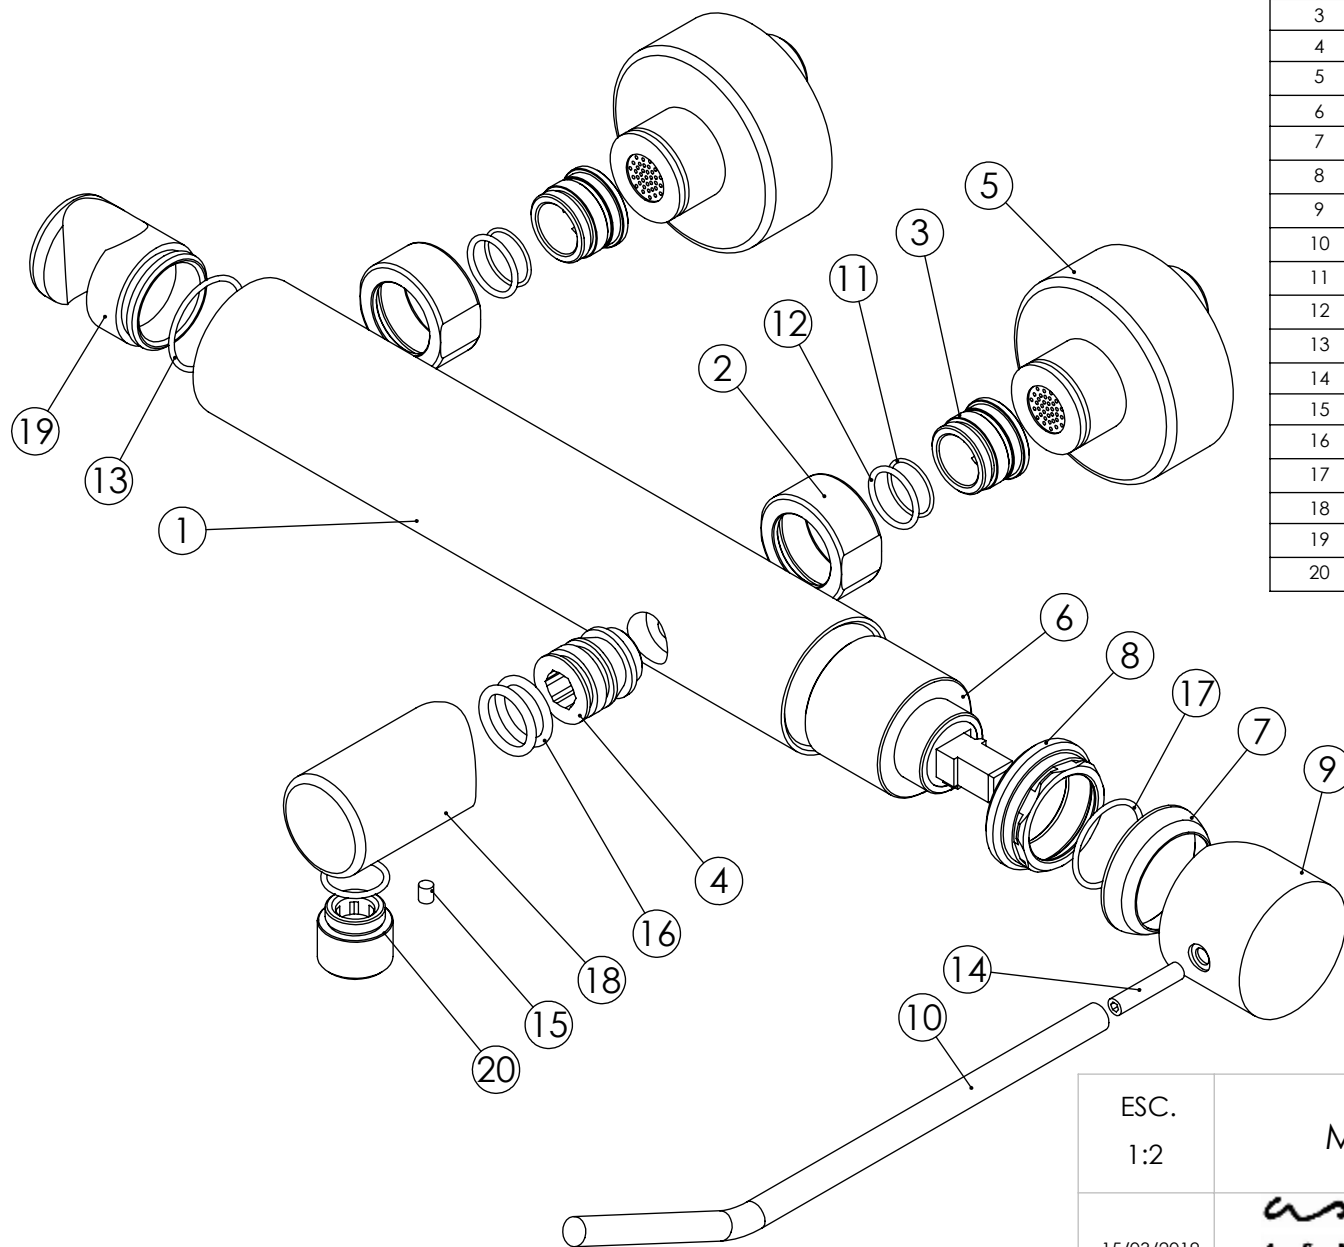

ESC. 1:3	Monocomando Duche Hospitalar			
15/03/2019	 ASM TAPS ⁺ WATER SOUL		CILHP030	

ITEM NO.	DESCRIPTION	REF.	QTY.
1	Corpo Banheira Cilíndrica	100071	1
2	Porca Misturadora Cilíndrico	100056	2
3	Sede Misturadora Cilíndrica	100179	2
4	Embolo da Bica 20x26mm	100127	1
5	Kit Espelho Minimalista C/Exêntrico H50 Cilíndrico	AC1700	2
6	Cartucho 35	AC540A	1
7	Campânula Porca M37x1,5	100880	1
8	Porca M37x1,5 C_Oring	100881	1
9	Manípulo Lavatório Cilíndrico P-Perno	100428	1
10	Perno Manípulo Hospitalar Cilíndrico	100432	1
11	Orings 15.00x1.00 NBR	001029	2
12	Orings 15.10x1.60 NBR 70	001210	3
13	Orings 25.00x1.50 NBR 70	001102	1
14	Perno Umbrako Din 914 M5-25 Inox A-2	09140500250IN	1
15	Perno Umbrako Din 914 M4-6 Inox A-2	09140400060IN	1
16	Orings 14.50x2.50 NBR 70	001580	2
17	Orings 23.00x1.50 NBR 70	001098	1
18	Bica Duche Cilíndrica	100077	1
19	Suporte Chuveiro Misturadora Cilíndrica	100078	1
20	Casquilho P_Base Chuveiro	100052	1

ESC.
1:2

Monocomando Duche Hospitalar

15/03/2019

CILHP030