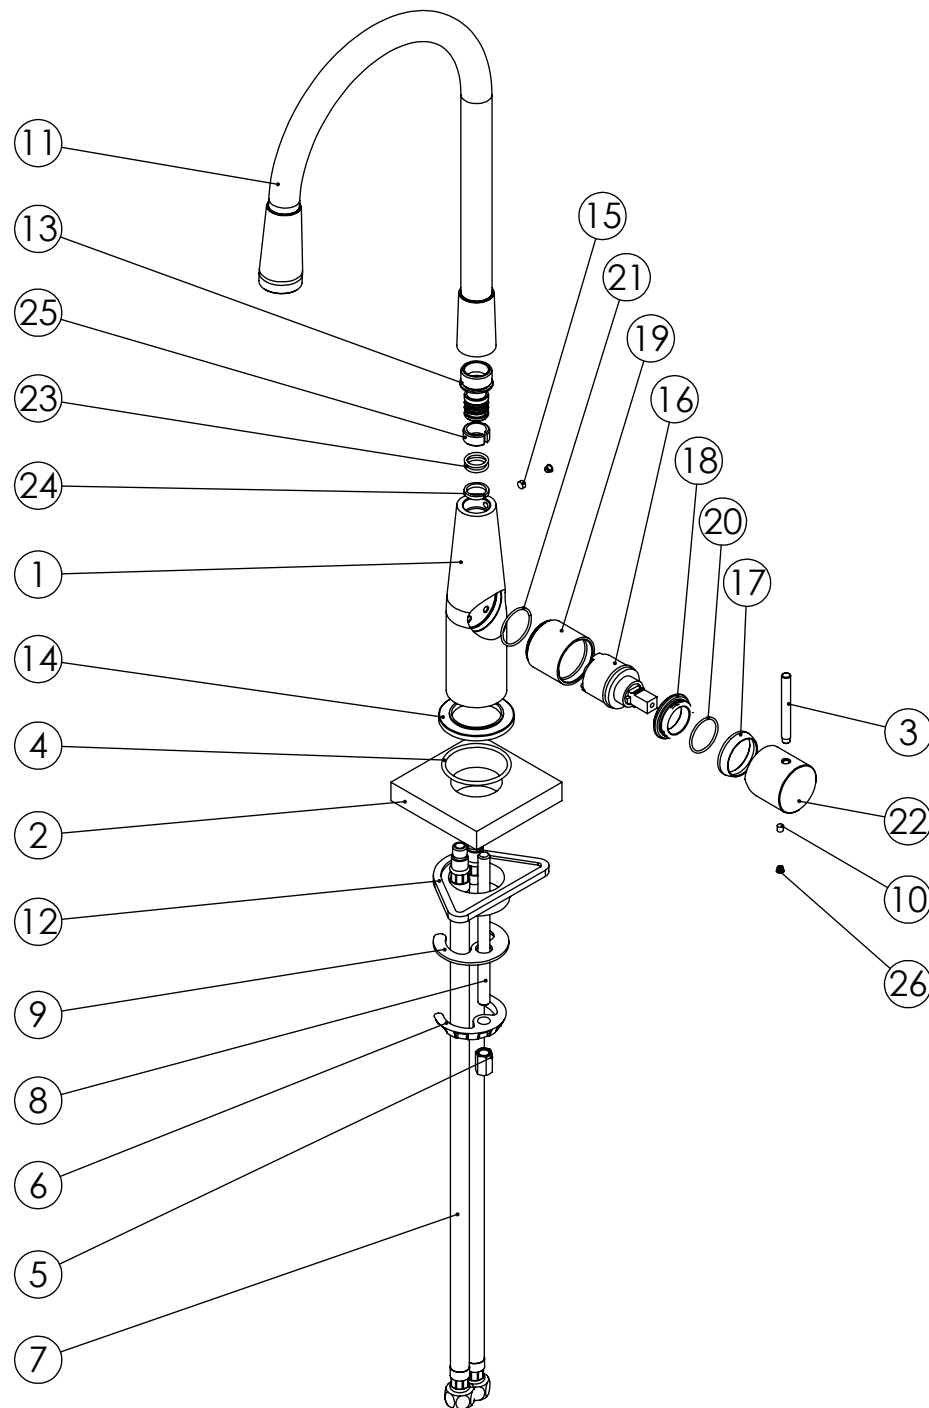

ESC. 1:5	Monocomando Cozinha Com Bica Giratória Flexível			
26/03/2020	 <b>ASM TAPS</b> <sup>®</sup> WATER SOUL		BIA060	

ITEM NO.	DESCRIPTION	REF.	QTY.
1	Corpo Banca BIA060	100939	1
2	Fixação Monocomandos 80x80x15		1
3	Perno Manipulo Slim	100362	1
4	Orings 41.00x2.50 NBR 70	001783	1
5	Fêmea Fixação M8	AC844	1
6	Ferradura	AC844	1
7	Ligação 450mm M10x1 G3/8"	AC844	2
8	Perno Fixação P_Monoc. 120mm	AC844	1
9	Vedação Da Ferradura	AC844	1
10	Perno Umbrako Din 916 M4-5 Inox A-2	09160400050IN	1
11	Bica De Cozinha Flexível Em Pex	ASMBICAFL03	1
12	Triângulo de Fixação Cozinha ABS	AC1490	1
13	Casquilho Bica BIA060	100958	1
14	Pater Lavatório Cilíndrico	100016	1
15	Perno Umbrako Din 914 M5-4 Inox A-2	09160500040IN	1
16	Cartucho 30	AC1480	1
17	Campânula Porca M32x1,5	100883	1
18	Porca M32x1,5 C_Oring	100882	1
19	Campanula Cartucho BIA060	100940	1
20	Orings 23.00x1.50 NBR 70	001098	1
21	Orings 25.00x1.50 NBR 70	001102	1
22	Manipulo Lavatório Slim	100361	1
23	Orings 12.50x1.80 NBR 70	001242	2
24	Anelho Nylon Inferior Bica CIL060	100807	1
25	Anelho Nylon Superior Bica CIL060	100868	1
26	Dístico em ABS de 5.5mm Cromado	LH-PLCR4	2

ESC.  
1:5

Monocomando Cozinha Com Bica  
Giratória Flexível

26/03/2020

*asm*  
A S M T A P S<sup>+</sup>  
WATER SOUL

BIA060