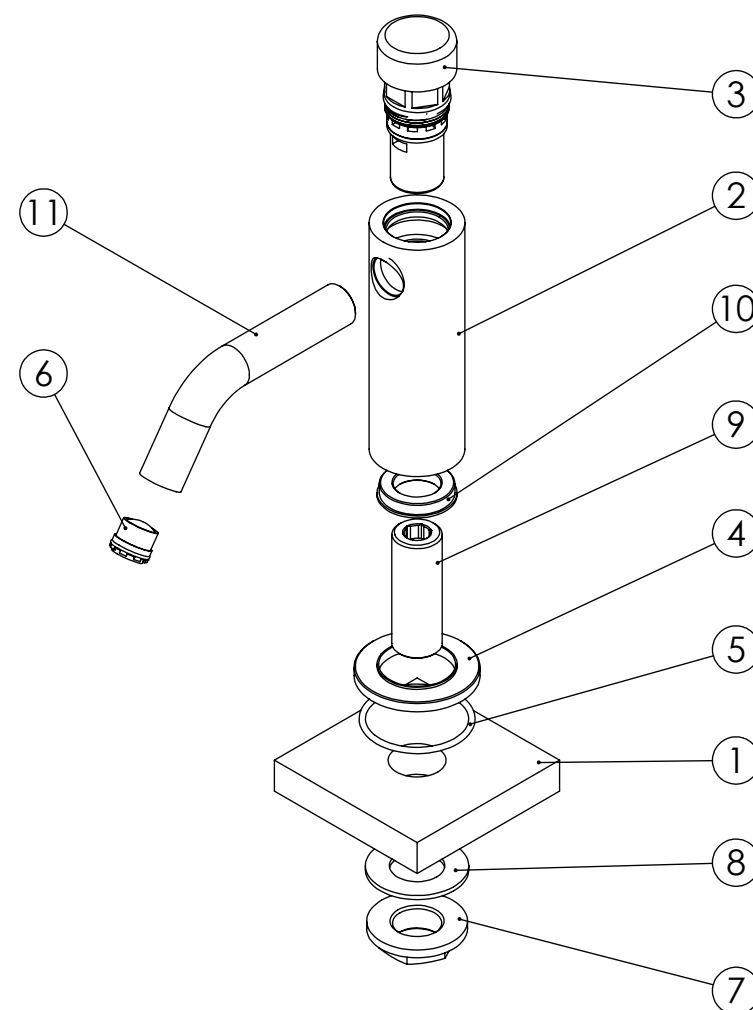

ESC. 1:2	Torneira Lavatório Temporizada 6seg. Caudal Regulável / 3Bar				
31/07/2020	 ASM TAPS <sup>+</sup> WATER SOUL		TP01		

ITEM NO.	DESCRIPTION	REF.	QTY.
1	Fixação Monocomandos 80x80x15 FuroØ23		1
2	Corpo Torneira Lavatório Temporizada	100647	1
3	Cartucho Temporizado AC1460	AC1460	1
4	Pater Lavatório Slim	100360	1
5	Orings 41.00x2.50 NBR 70	001783	1
6	Perlador 16.5x1	AC850	1
7	Porca ABS Aperto G1-2	100637	1
8	Vedação G1-2	100653	1
9	Casquilho G1-2xM20-1	100633	1
10	Casquilho M30x1-M20x1 Interior Temporizadas	100755	1
11	Bica Lavatório Slim	100386	1

ESC. 1:3	Torneira Lavatório Temporizada 6seg. Caudal Regulável / 3Bar			
31/07/2020			TP01	