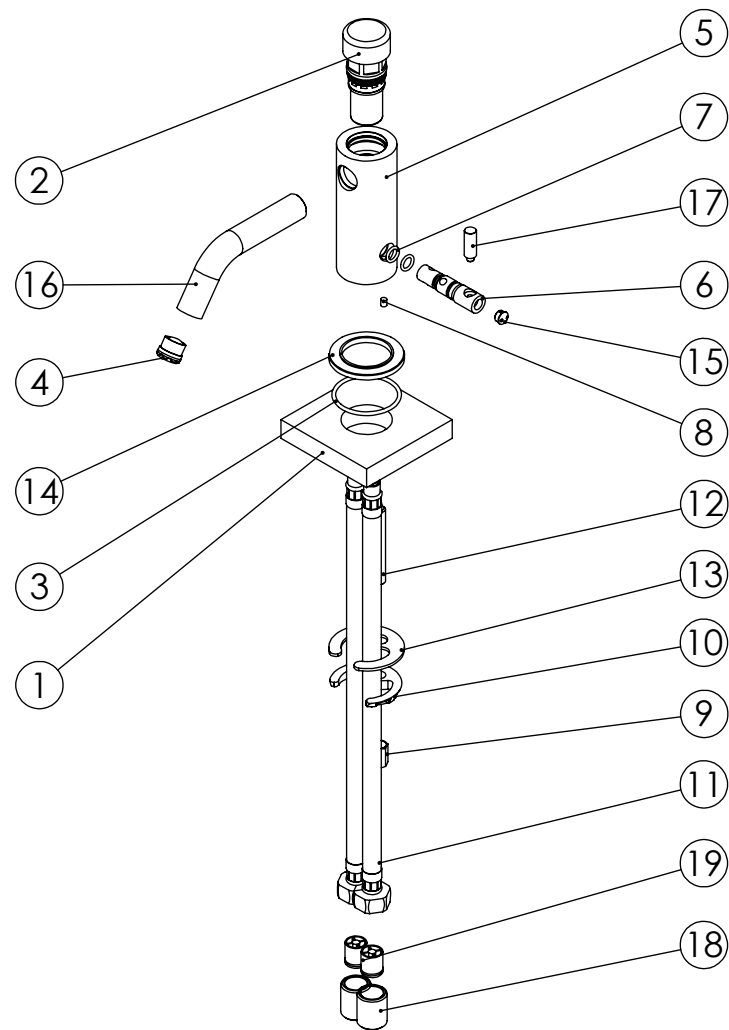

ESC. 1:2	Misturadora Lavatório Temporizada 6seg. Caudal Regulável/ 3Bar		
31/07/2020	 ASM TAPS ⁺ WATER SOUL		TP010

ITEM NO.	DESCRIPTION	REF.	QTY.
1	Fixação Monocomandos 80x80x15		1
2	Cartucho Temporizado AC1460	AC1460	1
3	Orings 41.00x2.50 NBR 70	001783	1
4	Perlador 16.5x1	AC850	1
5	Corpo Torneira Lavatório Temporizada 2 Águas	100583	1
6	Inversor 2 Águas Temporizadas	100545	1
7	Orings 8.00x1.90 NBR 70	001349	2
8	Perno Umbrako Din 914 M4-6 Inox A-2	09140400060IN	1
9	Fêmea Fixação M8	AC844	1
10	Ferradura	AC844	1
11	Ligação 350mm G1-2 M10X1	AC851	2
12	Perno Fixação Monoblocos 60mm	101080	1
13	Vedação Da Ferradura	AC844	1
14	Pater Lavatório Cilíndrico	100016	1
15	Distico Ø7 Colorido	LH-PL114CR-RB	1
16	Bica Lavatório Slim	100386	1
17	Rabo Manípulo Cilíndrico Embutidos	100167	1
18	Casquilho G1-2xG1-2 Dist. 3 Vias	100299	2
19	Válvula Anti retorno Ø15	AC1092	2

ESC. 1:5	Misturadora Lavatório Temporizada 6seg. Caudal Regulável/ 3Bar		
31/07/2020			TP010