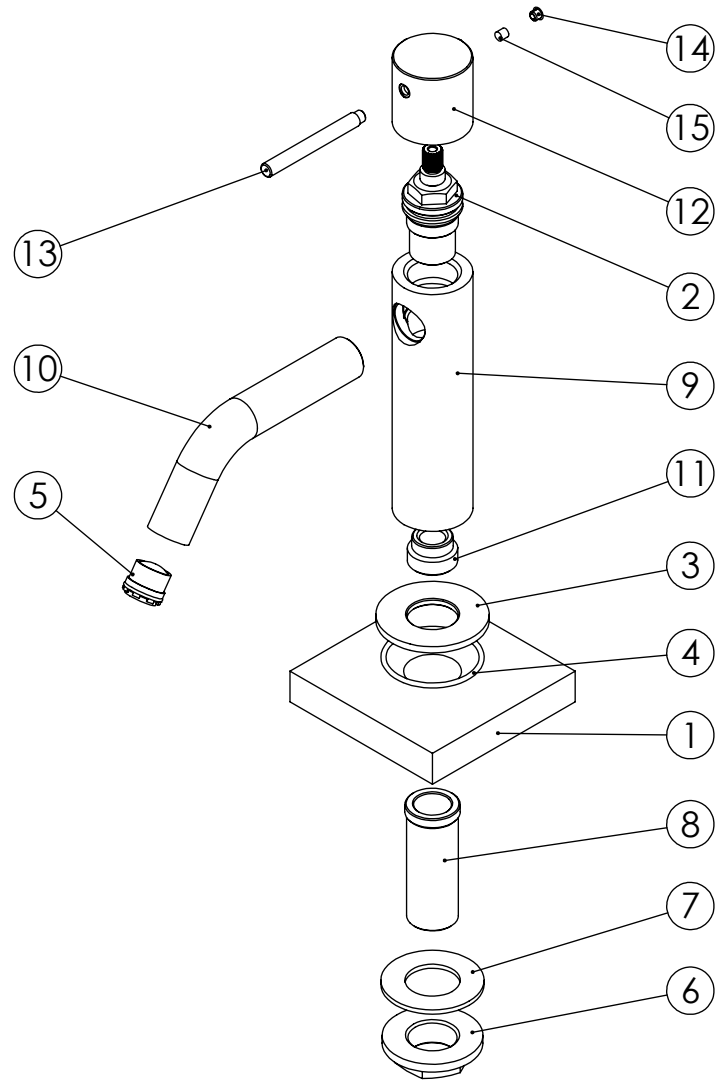

ESC. 1:2	Torneira 1 Água Tipo Monocomando SLIMASM			
31/07/2020	 ASM TAPS [®] WATER SOUL		TP018	

ITEM NO.	DESCRIPTION	REF.	QTY.
1	Fixação Monocomandos 80x80x15 FuroØ23		1
2	Cartucho Cerâmico 90°	AC1360	1
3	Pater TP018	101193	1
4	Orings 37.00x2 NBR 70	001421	1
5	Perlator 16.5x1	AC850	1
6	Porca ABS Aperto G1-2	100637	1
7	Vedação G1-2	100653	1
8	Canhão Fixação G1-2 TP018	101194	1
9	Corpo T018	101192	1
10	Bica Lavatório Slim	100386	1
11	Casquilho G1-2 Cartucho TP018	101191	1
12	Manípulo TP018	101190	1
13	Perno Manípulo Slim	100362	1
14	Dístico em ABS de 5.5mm Cromado	LH-PLCR4	1
15	Perno Umbrako Din 916 M4-5 Inox A-2	09160400050IN	1

ESC. 1:3	Torneira 1 Água Tipo Monocomando SLIMASM			
31/07/2020			TP018	