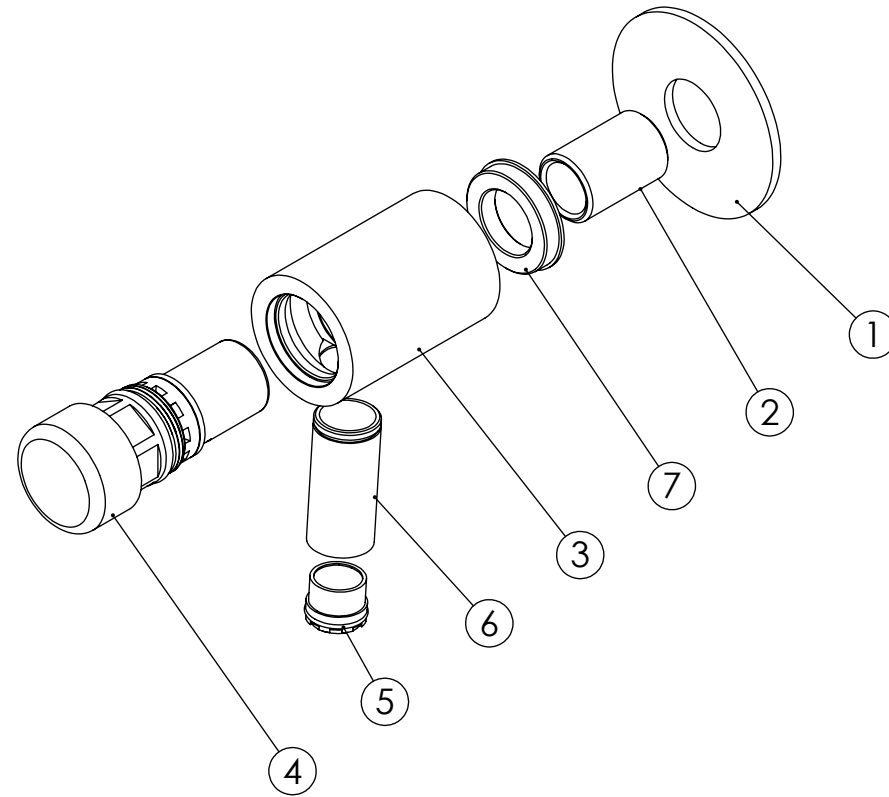

ESC. 1:2	Torneira Lavatório Temporizada Parede 6seg. Caudal Regulável / 3Bar				
31/07/2020	 <b>ASM TAPS</b> <sup>®</sup> WATER SOUL		TP02		

ITEM NO.	DESCRIPTION	REF.	QTY.
1	Pater Cilíndrico C-Furo G1-2	100656	1
2	G1_2 M20x1 Temporizadas Curto	100761	1
3	Corpo Torneira Lavatório Parede Temporizada Curta	100759	1
4	Cartucho Temporizado AC1460	AC1460	1
5	Perlador 16.5x1	AC850	1
6	Bica Torneira Lavatório Temporizada TP09	100758	1
7	Casquilho M30x1-M20x1 Interior Temporizadas	100755	1

ESC. 1:2	Torneira Lavatório Temporizada Parede 6seg. Caudal Regulável / 3Bar			
31/07/2020			TP02	