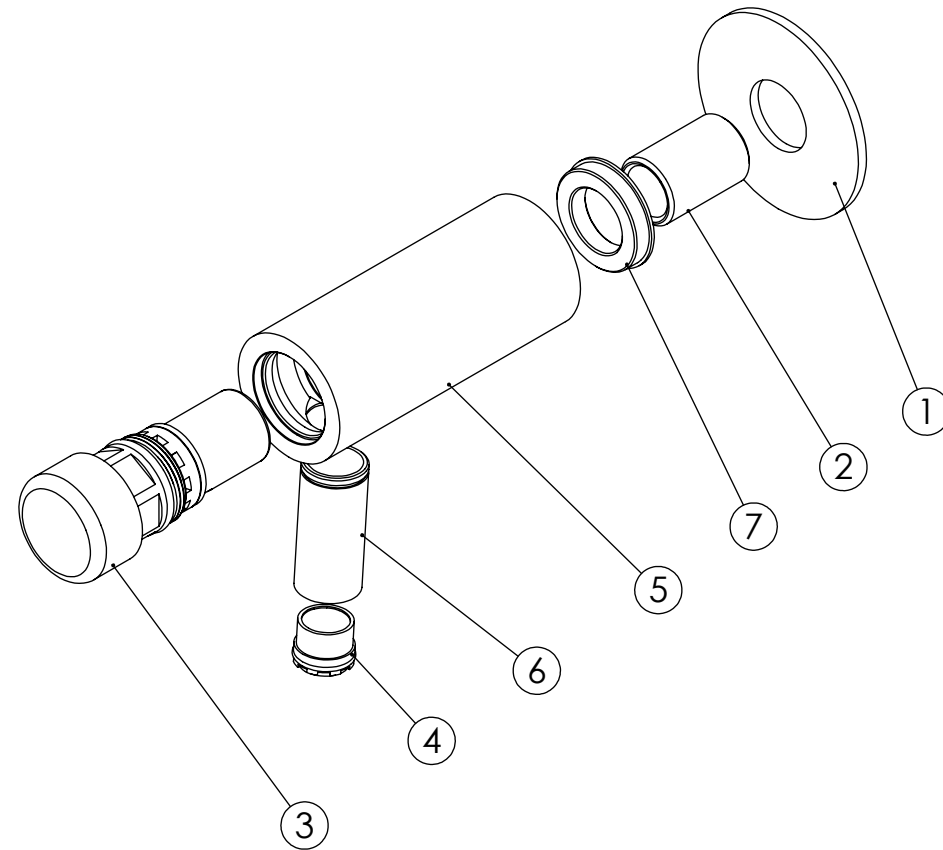

ESC. 1:2	Torneira Lavatório Temporizada Parede Longa 6seg. Caudal Regulável / 3Bar				
31/07/2020	 <b>ASM TAPS</b> <sup>®</sup> WATER SOUL		TP02A		

ITEM NO.	DESCRIPTION	REF.	QTY.
1	Pater Cilíndrico C-Furo G1-2	100656	1
2	G1_2 M20x1 Temporizadas Curto	100761	1
3	Cartucho Temporizado AC1460	AC1460	1
4	Perlator 16.5x1	AC850	1
5	Corpo Torneira Lavatório Parede Temporizada Longa	100760	1
6	Bica Torneira Lavatório Temporizada TP09	100758	1
7	Casquilho M30x1-M20x1 Interior Temporizadas	100755	1

ESC. 1:2	Torneira Lavatório Temporizada Parede Longa 6seg. Caudal Regulável / 3Bar			
31/07/2020	 <b>ASM TAPS</b> <sup>®</sup> WATER SOUL		TP02A	