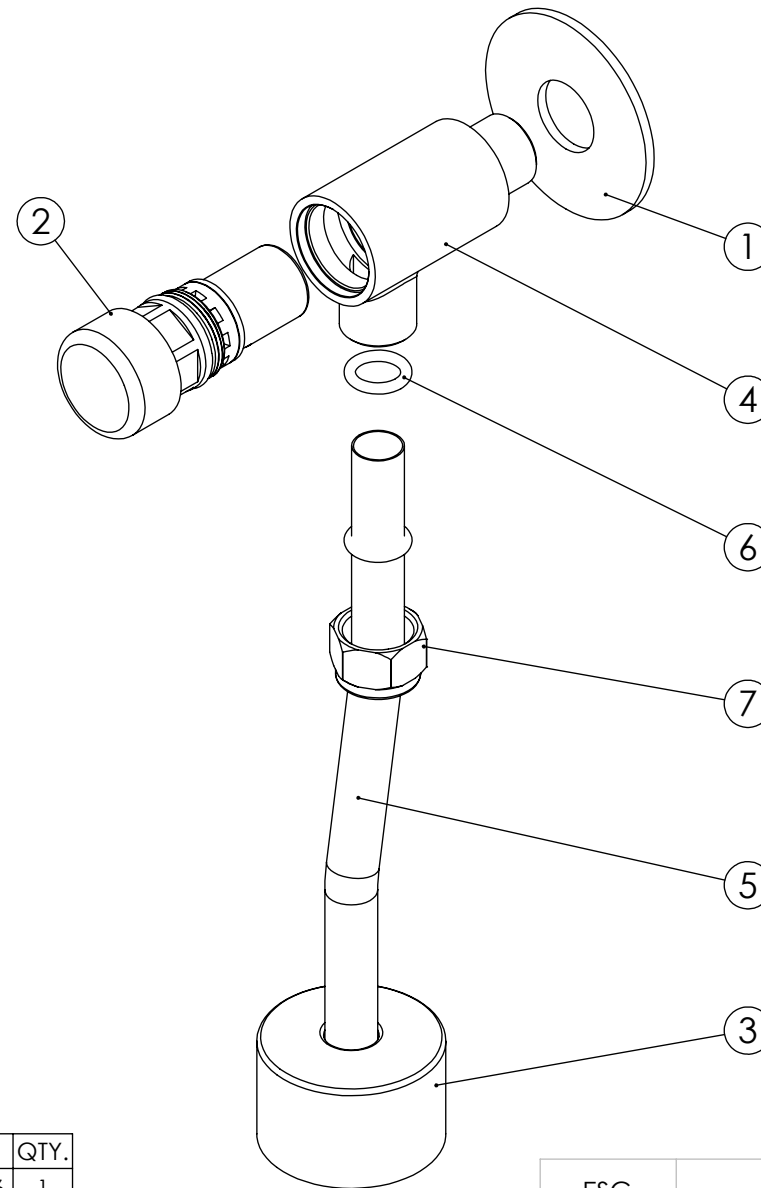

ESC. 1:2	Torneira Urinol Externa Temporizada 6seg. Caudal Regulável / 3Bar			
31/07/2020	 ASM TAPS <sup>+</sup> WATER SOUL		TP03	

ITEM NO.	DESCRIPTION	REF.	QTY.
1	Pater Cilíndrico C-Furo G1-2	100656	1
2	Cartucho Temporizado AC1460	AC1460	1
3	Campânula Torneira Urinol Exterior	100768	1
4	Corpo Torneira Urinol Exterior	100539	1
5	Tubo Urinol	100543	1
6	Orings 12.00x3.00 NBR 70	001891	2
7	Porca Sextavada TP08	100705	1

ESC. 1:2	Torneira Urinol Externa Temporizada 6seg. Caudal Regulável / 3Bar			
31/07/2020			TP03	