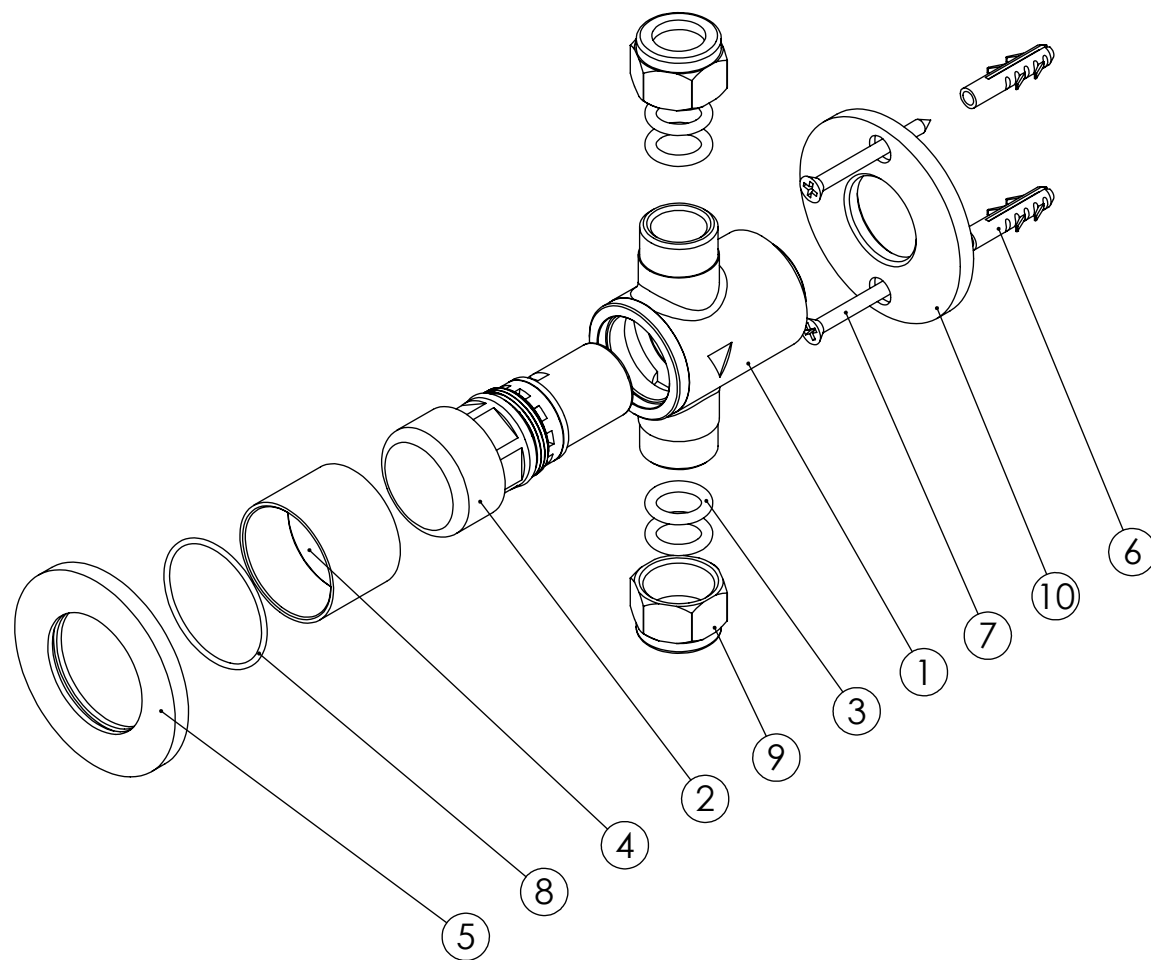

ESC. 1:2	Torneira Embutir Urinol Temporizada 6seg. Caudal Regulável / 3Bar			
31/07/2020			TP04	

ITEM NO.	DESCRIPTION	REF.	QTY.
1	Corpo Torneira Dusce-Urinol Parede Embutir Fundição	100764	1
2	Cartucho Temporizado AC1460	AC1460	1
3	Orings 12.00x3.00 NBR 70	001891	4
4	Campânula Torneira Embutir Temporizada Urinol	100714	1
5	Espelho Torneira Duche Embutir Temporizada	100642	1
6	Bucha Nylon Standard Nr. 6	BNSTD060	2
7	Parafuso Madeira 4x45	7505A0400350ZN	2
8	Orings 35.00x1.50 NBR 70	021477	1
9	Porca Sextavada TP08	100705	2
10	Pater De Parede TP08	100704	1

ESC. 1:2	Torneira Embutir Urinol Temporizada 6seg. Caudal Regulável / 3Bar			
31/07/2020			TP04	