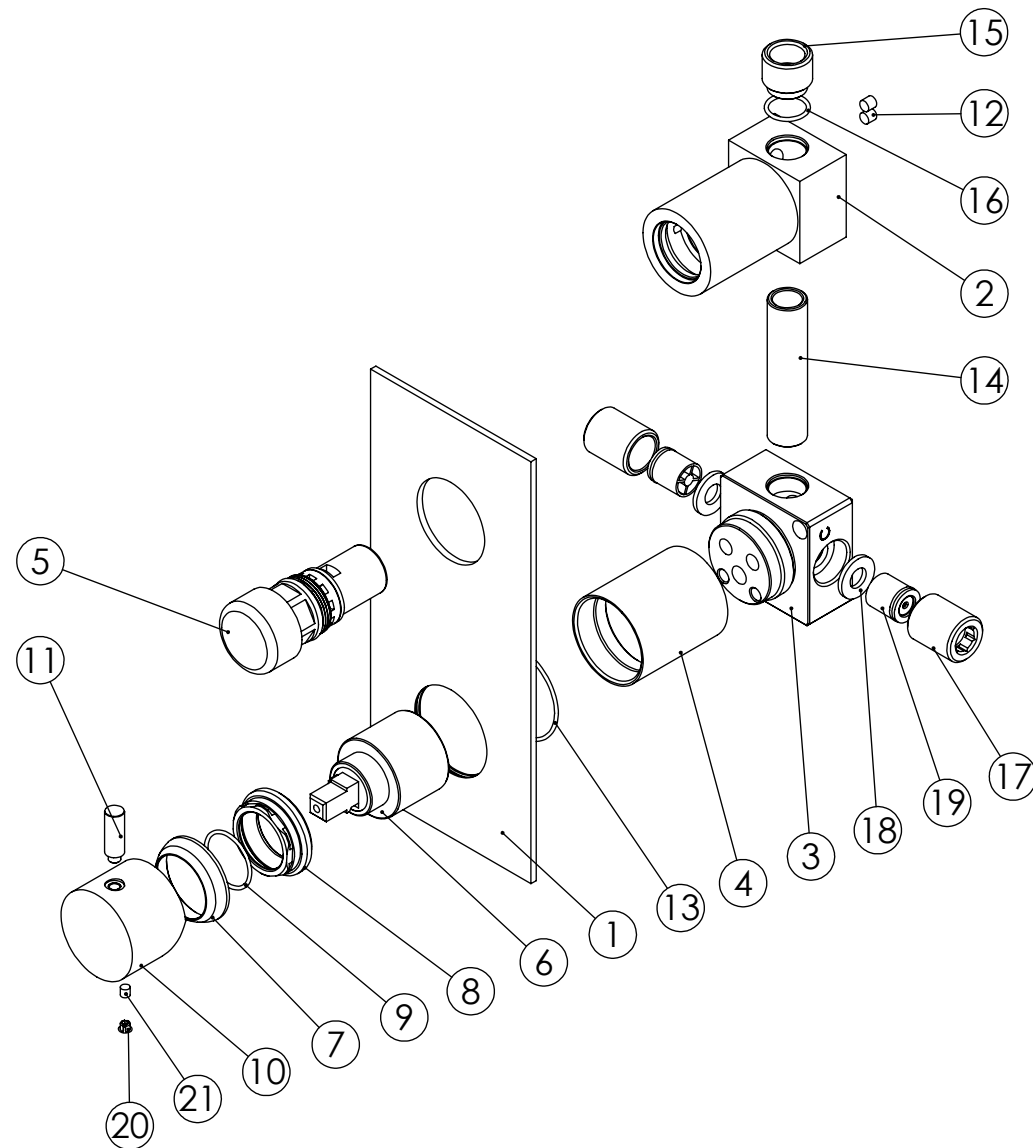

ESC. 1:2	Monocomando Embutir Duche Temporizado 20seg. Caudal Regulável 3Bar			
31/07/2020	 <b>ASM TAPS</b> <sup>®</sup> WATER SOUL		TP07	

ITEM NO.	DESCRIPTION	REF.	QTY.
1	Espelho Monocomando Duche Embutir Temporizado	100550	1
2	Bloco Temporizado Embutir Duche	100549	1
3	Bloco 1 Via 3 Saidas	100553	1
4	Copo Cartuchos Embutidos	100040	1
5	Cartucho Temporizado AC1470	AC1470	1
6	Cartucho 35	AC540A	1
7	Campânula Porca M37x1,5	100880	1
8	Porca M37x1,5 C_Oring	100881	1
9	Orings 23.00x1.50 NBR 70	001098	1
10	Manipulo Lavatório Cilíndrico P-Perno	100428	1
11	Rabo Manipulo Cilíndrico Embutidos	100167	1
12	Perno Umbrako Din 914 M5-6 Inox A-2	09160500060IN	2
13	Orings 40.00x1.50 NBR 70	021286	1
14	Tubo Ligação Cartucho Distribuidor 090C	100547	1
15	Casquilho P_Base Chuveiro	100052	1
16	Orings 15.10x1.60 NBR 70	001210	1
17	Casquilho G1-2xG1-2 Dist. 3 Vias	100299	2
18	Vedante Sem Rede G1-2	044	2
19	Válvula Anti retorno Ø15	AC1092	2
20	Dístico em ABS de 5.5mm Cromado	LH-PLCR4	1
21	Perno Umbrako Din 916 M4-5 Inox A-2	09160400050IN	1

ESC.  
1:3

Monocomando Embutir Duche Temporizado  
20seg. Caudal Regulável 3Bar

31/07/2020

*asm*  
A S M T A P S<sup>+</sup>  
WATER SOUL

TP07