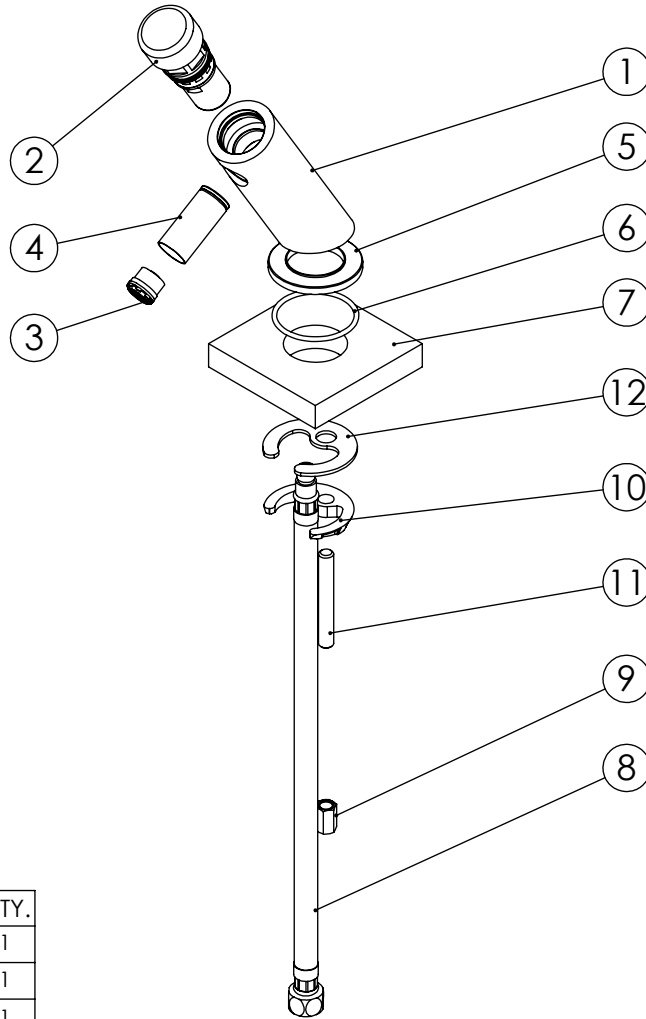

ESC. 1:2	Torneira Lavatório Temporizada Inclinada 6seg. Caudal Regulável/ 3Bar			
31/07/2020	 ASM TAPS [®] WATER SOUL		TP09	

ITEM NO.	DESCRIPTION	REF.	QTY.
1	Corpo Torneira Lavatório Temporizada Inclinada	100517	1
2	Cartucho Temporizado AC1460	AC1460	1
3	Perlador 16.5x1	AC850	1
4	Bica Torneira Lavatório Temporizada TP09	100758	1
5	Pater Lavatório Slim	100360	1
6	Orings 41.00x2.50 NBR 70	001783	1
7	Fixação Monocomandos 80x80x15		1
8	Ligação 350mm M10x1 G3x8	AC846	1
9	Fêmea Fixação M8	AC844	1
10	Ferradura	AC844	1
11	Perno Fixação Monoblocos 60mm	101080	1
12	Vedação Da Ferradura	AC844	1

ESC. 1:4	Torneira Lavatório Temporizada Inclinada 6seg. Caudal Regulável/ 3Bar			
31/07/2020			TP09	