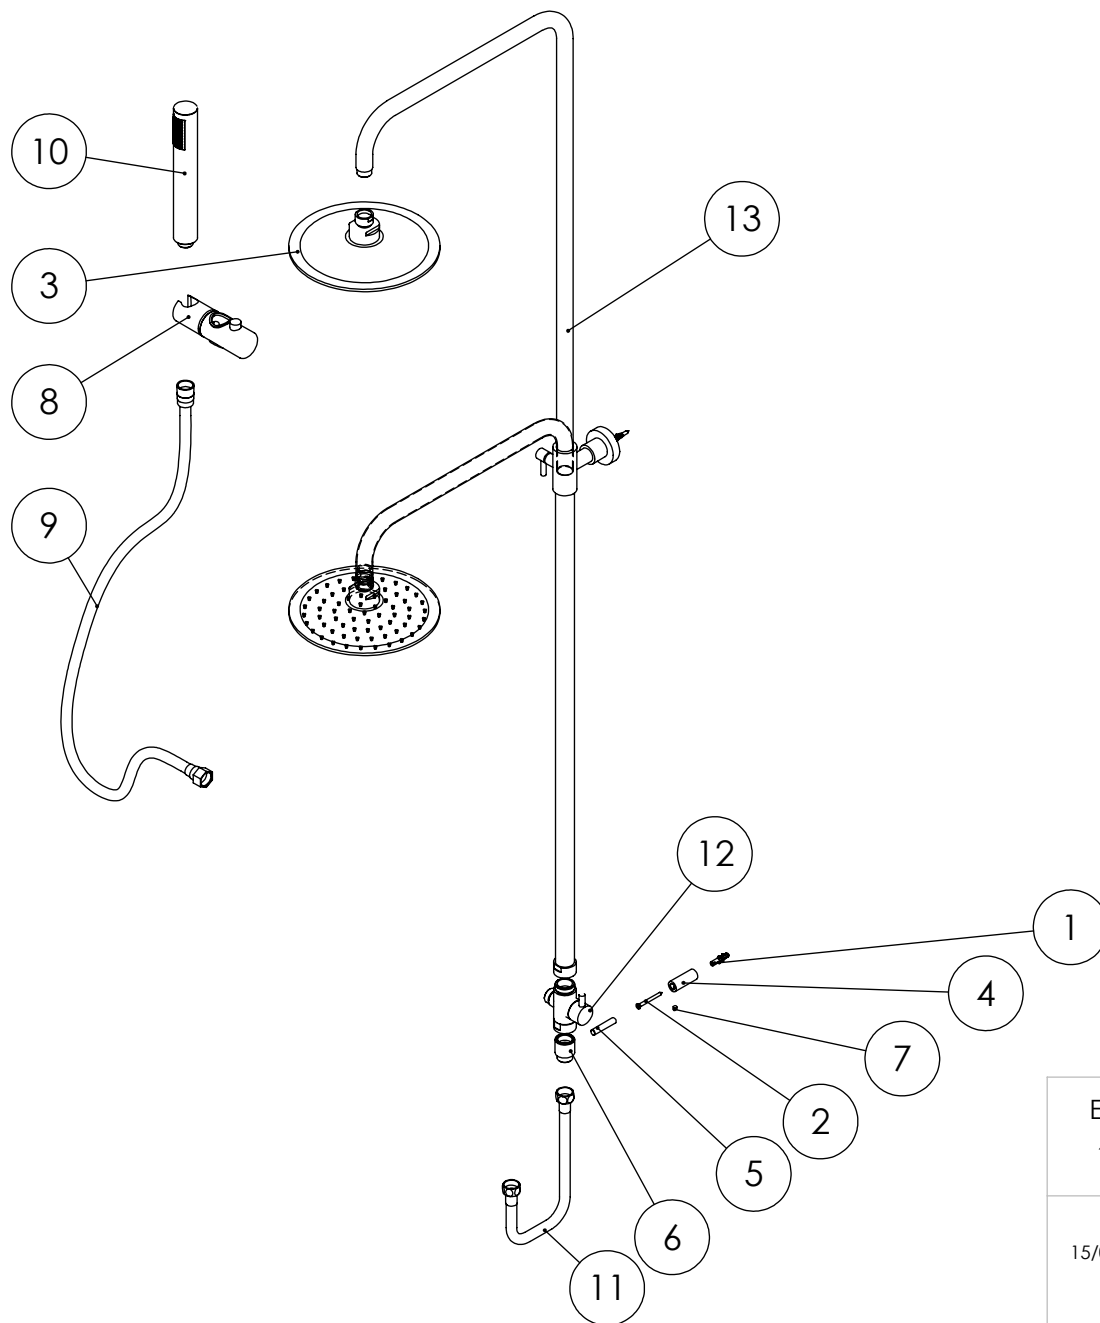

ESC. 1:13	Coluna Telescópica Eco Chuv. 200 ABS Cilindrica Completa		
15/04/2019	 <b>ASM TAPS</b> <sup>®</sup> WATER SOUL	140ECO	

ITEM NO.	DESCRIPTION	REF.	QTY.
1	Bucha Nylon Standard Nr. 6	BNSTD060	1
2	Parafuso Madeira 4x45	7505A0400350ZN	1
3	Chuveiro Teto 200x4MM ABS Cilindrico	AC070A	1
4	Fixação Parede Coluna	100805	1
5	Perno Fixação Parede Coluna	100806	1
6	Redução G3-4 x G1-2 para Colunas	100804	1
7	Perno Umbrako Din 914 M5-5 Inox A-2	09140500050IN	1
8	Suporte Chuveiro P-Coluna 140ECO	AC1610	1
9	Ligação Chuveiro 1,50-1,75 MT Extensível	AC800	1
10	Chuveiro Cilindrico	916	1
11	Ligação G1-2XG1-2 45cm	000000	1
12	Distribuidor Para Coluna CIL140ECO	100819	1
13	Coluna Telescópica Cilíndrica Eco Simples	CL003-ECO	1

ESC. 1:10	Coluna Telescópica Eco Chuv. 200 ABS Cilindrica Completa			
15/04/2019	 <b>ASM TAPS</b> <sup>+</sup> WATER SOUL		140ECO	