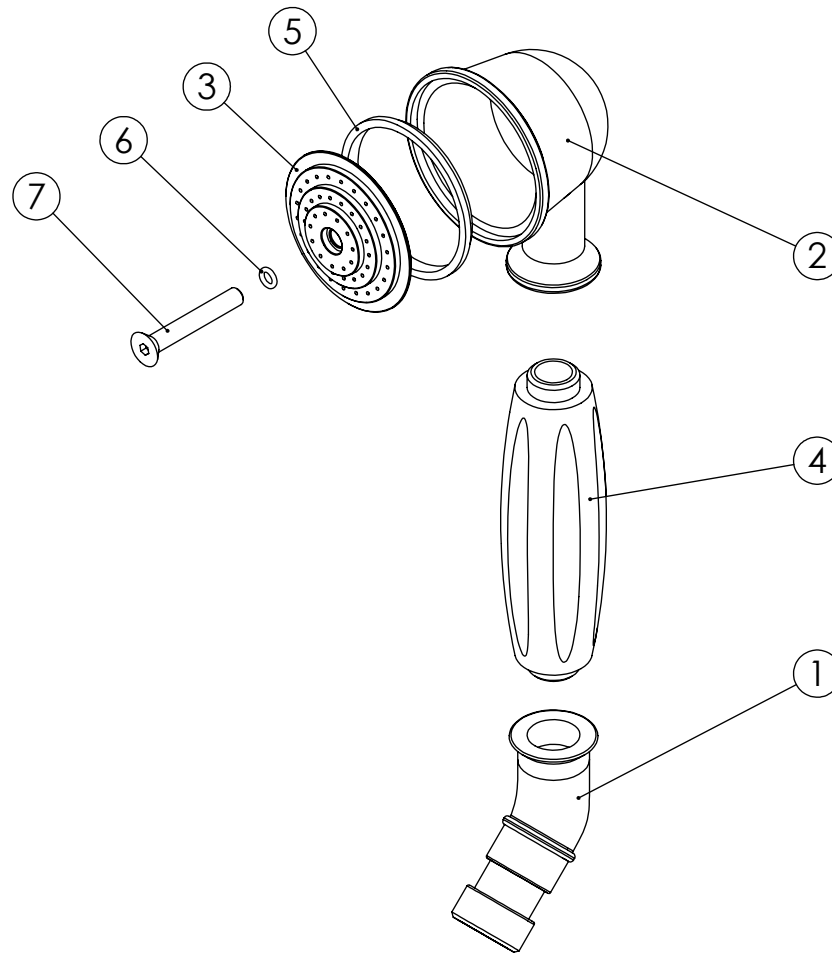

ESC. 1:2	Chuveiro Mão Elegance				
03/02/2021	 A S M T A P S		AC1970		

ITEM NO.	DESCRIPTION	REF.	QTY.
1	Casquilho G1-2 Chuveiro Mão Elegance	101231	1
2	Copo Chuveiro Mão Elegance	101231	1
3	Crivo Chuveiro Mão Elegance	101233	1
4	Suporte Mão Chuveiro Mão Elegance	000000	1
5	Vedação Crivo Chuveiro Mão Elegance	000000	1
6	Orings 3,5x1.3 NBR 70	000000	1
7	Parafuso Embeber M5x35	00000000000	1

ESC. 1:5	Chuveiro Mão Elegance			
03/02/2021			AC1970	