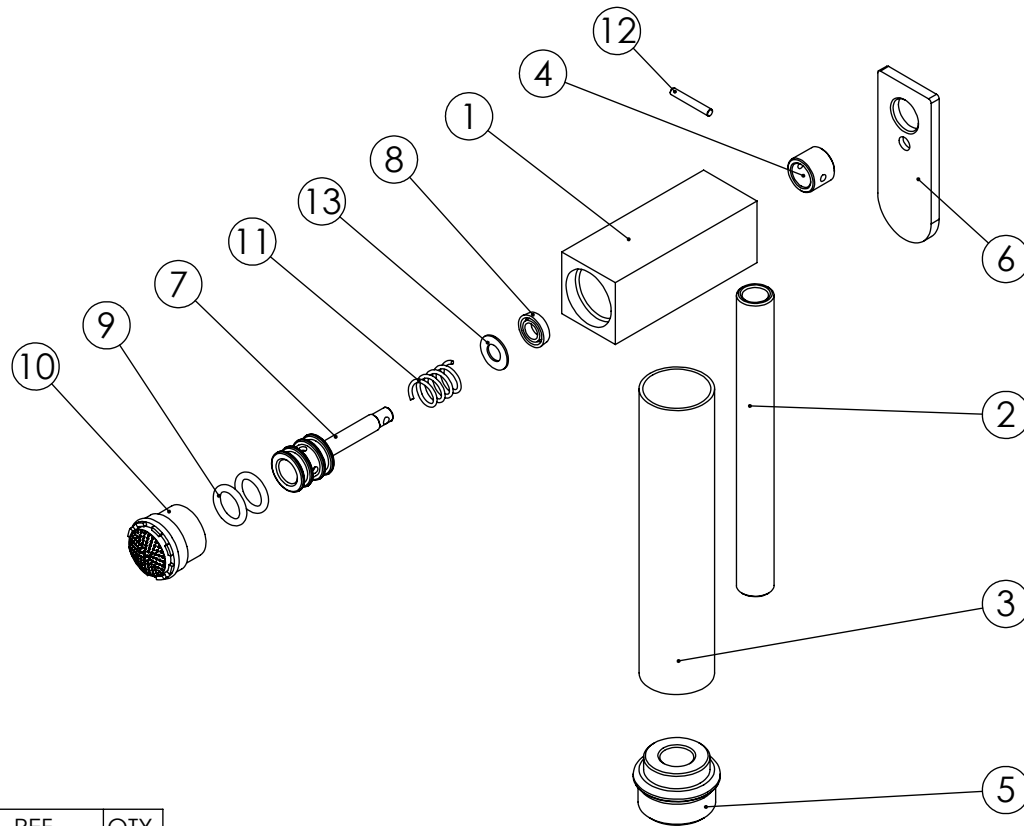

|             |  |  |        |  |  |
|-------------|--|--|--------|--|--|
| ESC.<br>1:2 | Chuveiro Shut-Off Quadra   |  |        |  |  |
| 14/12/2020  | <br>ASM TAPS <sup>+</sup><br>WATER SOUL |  | AC440A |  |  |
|             |  |  |        |  |  |

| ITEM NO. | DESCRIPTION                                  | REF.       | QTY. |
|----------|--|------------|------|
| 1        | Corpo Chuveiro Shut_off Quadrado             | 101200     | 1    |
| 2        | Tubo Inox Chuveiro shut_off                  | 101197     | 1    |
| 3        | Tubo Ø20 Exterior Chuveiro shut_off Quadrado | 101206     | 1    |
| 4        | Casquilho On_Off Chuveiro Shut_Off           | 101203     | 1    |
| 5        | Casquilho G1-2 Chuveiro shut_off             | 101199     | 1    |
| 6        | Chapa Chuveiro Shut_Off Quadrado             | 101207     | 1    |
| 7        | Válvula Chuveiro Shut_Off                    | 101204     | 1    |
| 8        | Ved_l 4.76x9.52x2.38 UN NBR                  | 015388     | 1    |
| 9        | Orings 8.00x1.90 NBR 70                      | 001349     | 2    |
| 10       | Perlator 16,5x1 Cilíndrico-Quadra            | AC850A     | 1    |
| 11       | Mola Chuveiro shut_off                       | 101205     | 1    |
| 12       | Pino Ø2x14                                   | 080204     | 1    |
| 13       | Anilho Inox Ø5                               | 0125A050A2 | 1    |

|             |   |        |  |  |
|-------------|---|--------|--|--|
| ESC.<br>1:5 | Chuveiro Shut-Off Quadra  |        |  |  |
| 14/12/2020  | <br><b>ASM TAPS</b> <sup>®</sup><br>WATER SOUL | AC440A |  |  |
|             |   |        |  |  |