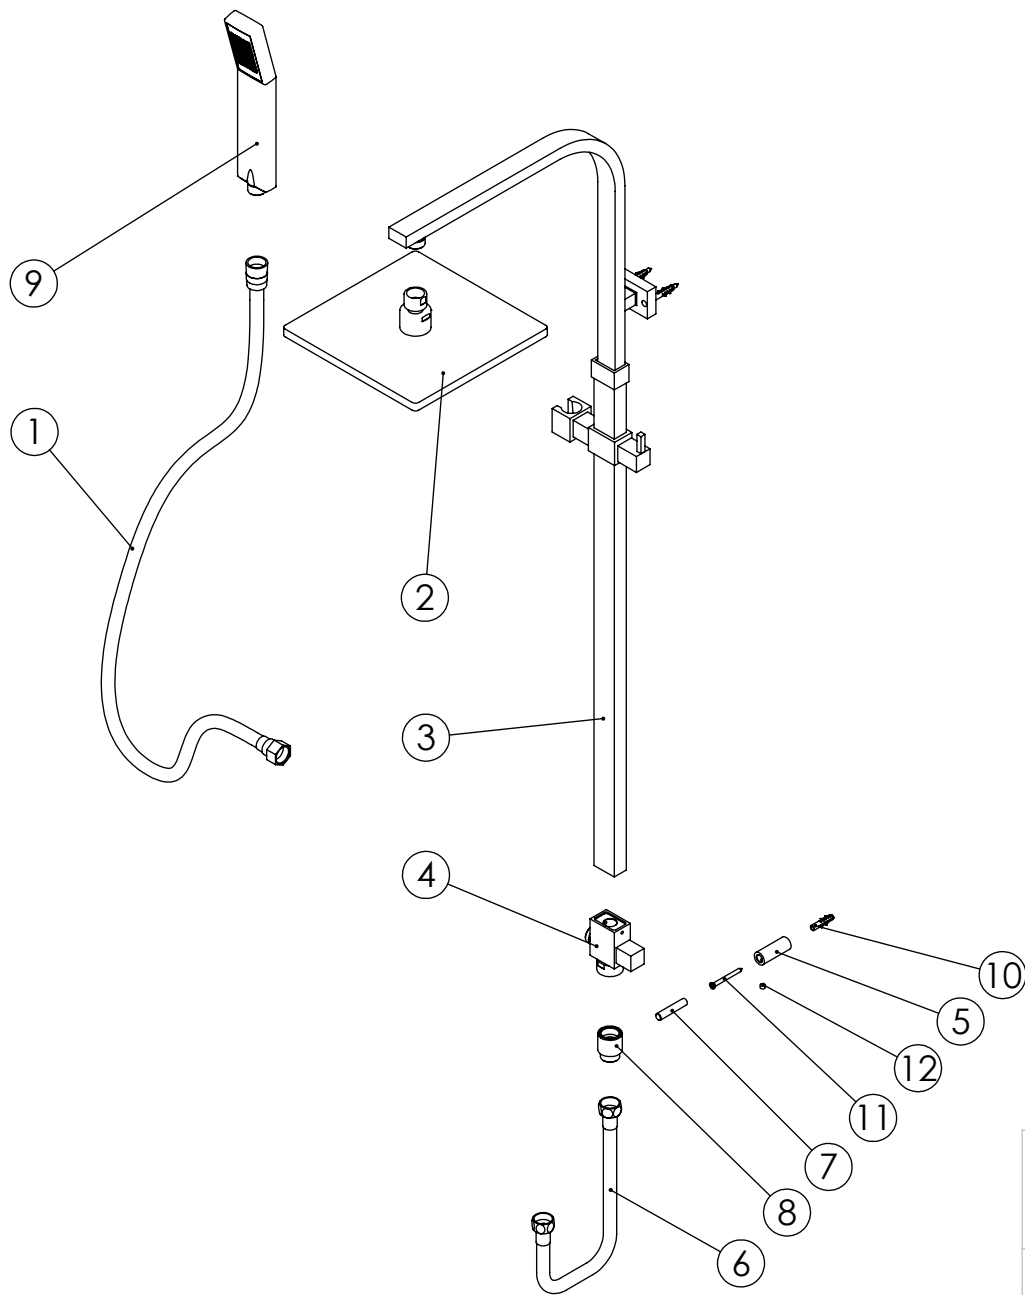

ESC. 1:9	Coluna Telescópica Eco Chuv. 200 ABS Quadra Completa			
30/10/2020	 ASM TAPS [®] WATER SOUL		Q140ECO	

ITEM NO.	DESCRIPTION	REF.	QTY.
1	Ligação Chuveiro 1,50-1,75 MT Extensível	AC800	1
2	Chuveiro Teto Quadrado ABS	AC080B	1
3	Coluna Rectangular Telescópica ECO Simples	CL004-ECO	1
4	Distribuidor Para Coluna ESQ140ECO	100877	1
5	Fixação Parede Coluna	100805	1
6	Ligação G1-2XG1-2 45cm	LH-B03-50-C	1
7	Perno Fixação Parede Coluna	100806	1
8	Redução G3-4 x G1-2 para Colunas	100804	1
9	Chuveiro De Mão Rectangular Com Anti-Calcário	AC450	1
10	Bucha Nylon Standard Nr. 6	BNSTD060	1
11	Parafuso Madeira 4x45	7505A0400350ZN	1
12	Perno Umbrako Din 914 M5-5 Inox A-2	09140500050IN	1

ESC.
1:8

Coluna Telescópica Eco Chuv. 200 ABS Quadra Completa

30/10/2020

asm
ASM TAPS⁺
WATER SOUL

Q140ECO