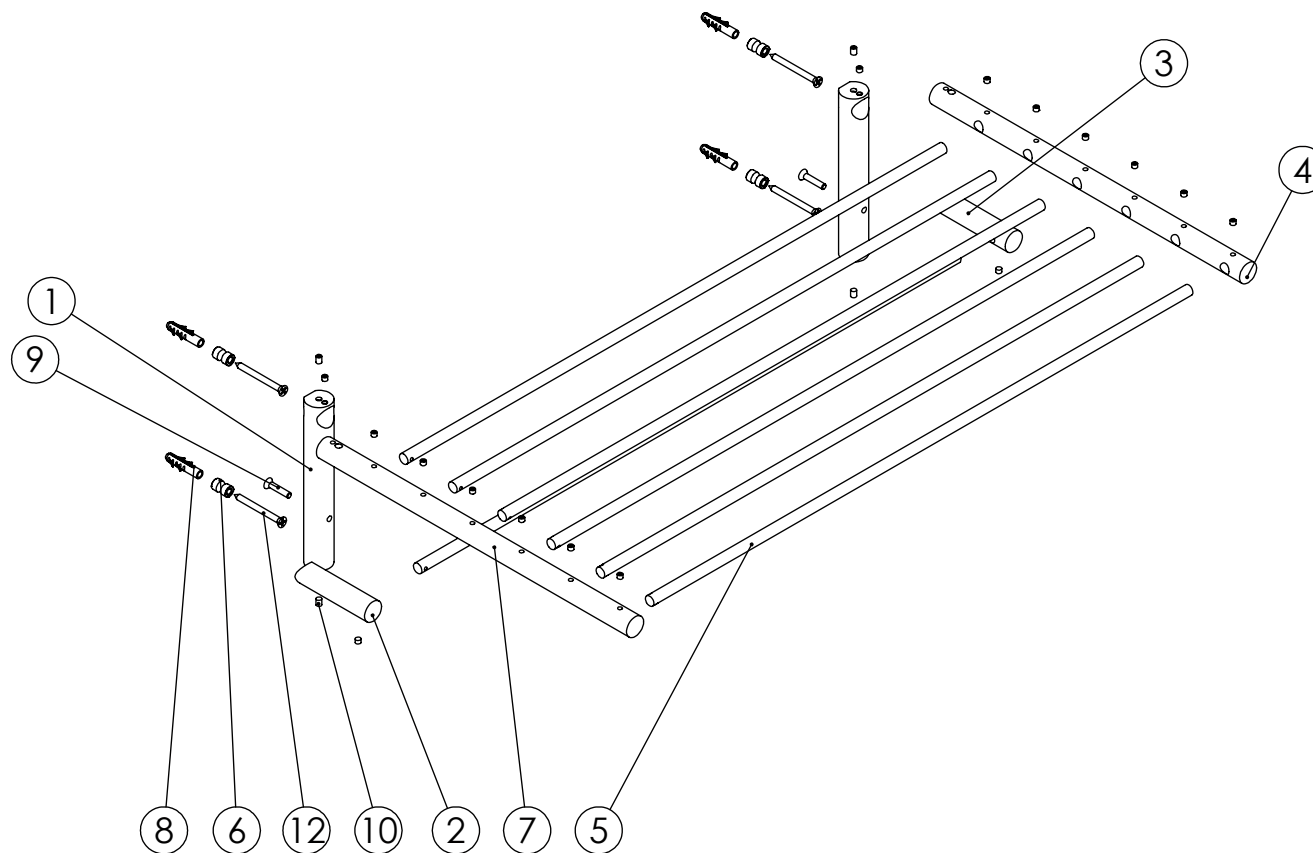

ESC. 1:5	Toalheiro Estante De Hotelaria			
21/04/2021	 A S M T A P S <sup>®</sup> WATER SOUL		THC009A	

ITEM NO.	DESCRIPTION	REF.	QTY.
1	Prumo Estante Toalheiro THC009A	000000	2
2	Prumo Estante Esquerda THC009A	000000	1
3	Prumo Estante Direita THC009A	000000	1
4	Prumo Toalheiro Cilíndrico Horizontal Direito	101054	1
5	Varão Parteleira Esquadro	100525	7
6	Perno Fixação das Estantes	100536	4
7	Prumo Toalheiro Cilíndrico Horizontal Esquerdo	101055	1
8	Bucha Nylon Standard Nr. 6	BNSTD060	4
9	Parafuso Embeber M4x20	79910400200IN	2
10	Perno Umbrako Din 914 M4-6 Inox A-2	09140400060IN	4
11	Perno Umbrako Din 914 M4-4 Inox A-2	09140400040IN	16
12	Parafuso Madeira 4x45	7505A0400350ZN	4

ESC. 1:5	Toalheiro Estante De Hotelaria			
21/04/2021			THC009A	