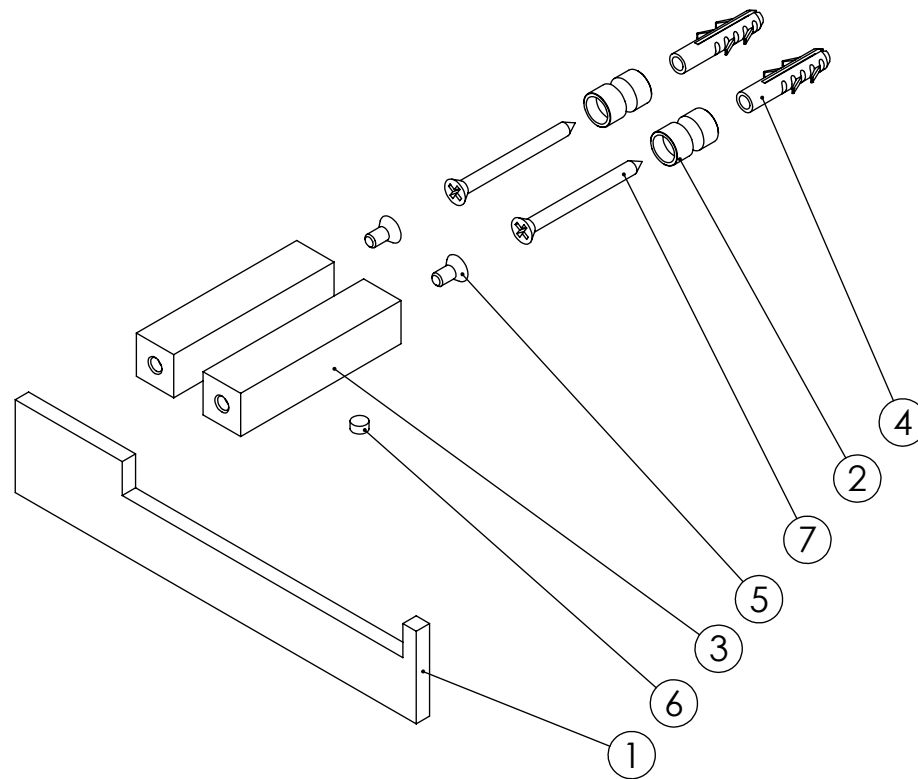

ESC. 1:2	Porta Rolos Simples Esquerda Esquadro			
01/04/2021			THR005	

ITEM NO.	DESCRIPTION	REF.	QTY.
1	Porta Rolos Esquadro Simples Esquerdo	100900	1
2	Perno Fixação Dos Toalheiros	100438	2
3	Prumos Toalheiros Quadra	100457	2
4	Bucha Nylon Standard Nr. 6	BNSTD060	2
5	Parafuso Embeber M4x8	79910400080IN	2
6	Perno Umbrako Din 914 M5-4 Inox A-2	09160500040IN	2
7	Parafuso Madeira 4x45	7505A0400350ZN	2

ESC. 1:2	Porta Rolos Simples Esquerda Esquadro			
01/04/2021			THR005	