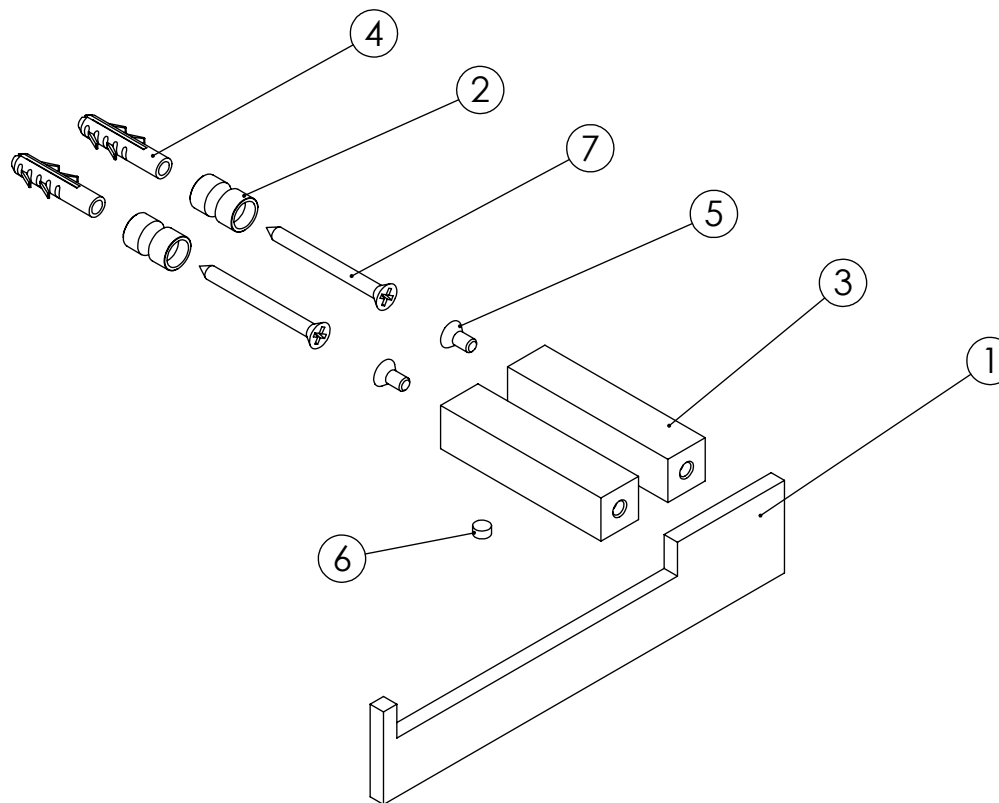

ESC. 1:2	Porta Rolos Simples Direito Esquadro			
01/04/2021			THR005A	

ITEM NO.	DESCRIPTION	REF.	QTY.
1	Porta Rolos Esquadro Simples Direito	100221	1
2	Perno Fixação Dos Toalheiros	100438	2
3	Prumos Toalheiros Quadra	100457	2
4	Bucha Nylon Standard Nr. 6	BNSTD060	2
5	Parafuso Embeber M4x8	79910400080IN	2
6	Perno Umbrako Din 914 M5-4 Inox A-2	09160500040IN	2
7	Parafuso Madeira 4x45	7505A0400350ZN	2

ESC. 1:2	Porta Rolos Simples Direito Esquadro			
01/04/2021			THR005A	