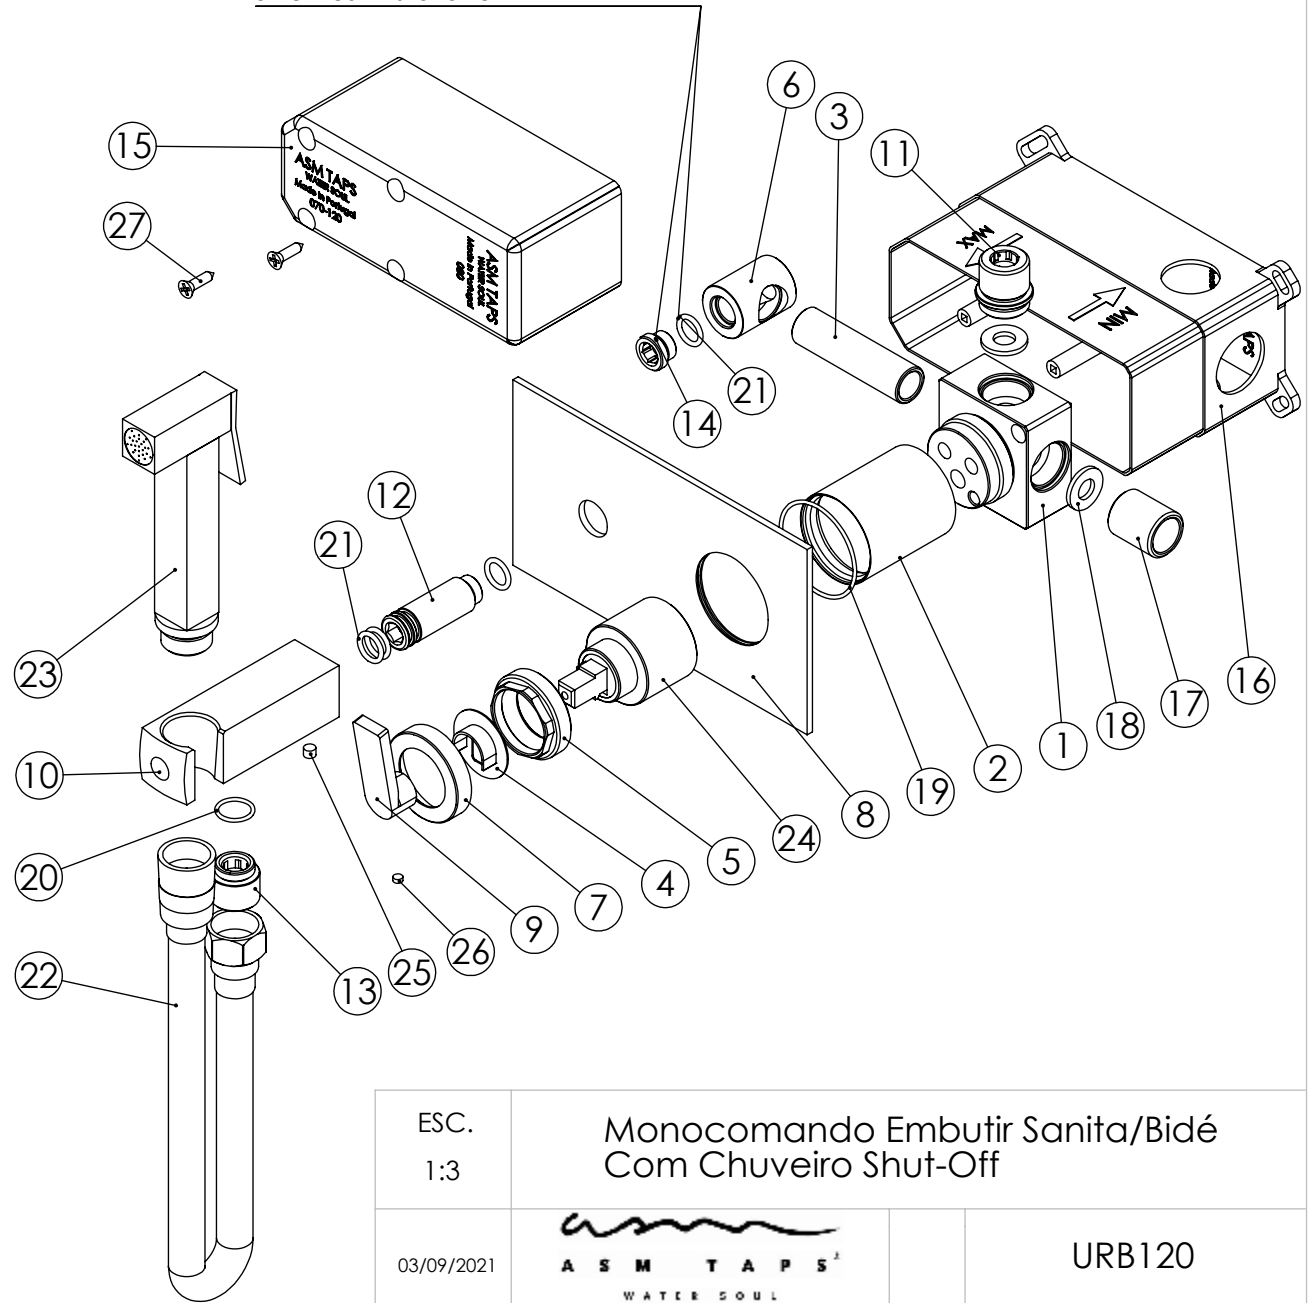

ESC. 1:5	Monocomando Embutir Sanita/Bidé Com Chuveiro Shut-Off			
03/09/2021	 ASM TAPS [®] WATER SOUL		URB120	

Remove ref:101163 and 001367
after test installation

ITEM NO.	DESCRIPTION	REF.	QTY.
1	Bloco Lavatório Parede	100113	1
2	Copo Cartuchos Embutidos	100040	1
3	Tubo Ligação Sanita_Bidé	100203	1
4	Anilho Deslizante STAR070A	100964	1
5	Porca Cartucho Termostática 2 Vias	100558	1
6	Casquilho Ligação Tubo-Bloco Embutido	100284	1
7	Campanula Cartucho STAR070A	100948	1
8	Espelho Parede Sanita Bidé	100213	1
9	Manipulo Urban Embutidos	101052	1
10	Tomada Água Quadrada	100116	1
11	Casquilho G1-2 G1-2 Box	101183	1
12	Ponteira de Tomada de Água	100202	1
13	Casquilho P_Base Chuveiro	100052	1
14	Taco Ponteira Bica Parede	101163	1
15	Tampa Box 01	101089	1
16	Base Box 01	101088	1
17	Casquilho G1-2xG1-2 Dist. 3 Vias	100299	1
18	Vedante Sem Rede G1-2	044	2
19	Orings 40.00x1.50 NBR 70	021286	1
20	Orings 13.00x1.50 NBR 70	001078	1
21	Orings 10.00x2.00 NBR 70	001367	4
22	Ligação Flexível Sanita/Bidé 1,2 MT	AC842	1
23	Chuveiro Shut-Off Quadra	AC440A	1
24	Cartucho 35	AC540A	1
25	Perno Umbrako Din 914 M5-5 Inox A-2	09140500050IN	1
26	Perno Umbrako Din 914 M4-3 Inox A-2	09160400030IN	1
27	Parafuso Madeira 4x16	7505A04001602N	2

ESC. 1:3	Monocomando Embutir Sanita/Bidé Com Chuveiro Shut-Off		
03/09/2021			URB120

Service:

	<p>MAX 80 C°</p> 
	<ul style="list-style-type: none">  Adjustable Pliers  Cutter  30mm  Screw Driver  Level  2 / 2,5 / 8mm