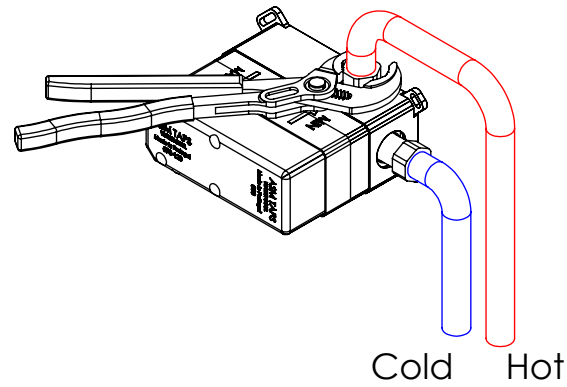

Service:

	MAX 80 C°
	- Adjustable Pliers - Cutter 30mm - Screw Driver - Level 2 / 2,5 / 8mm

Washbasin Mixer Installation Manual

2°

Conection: