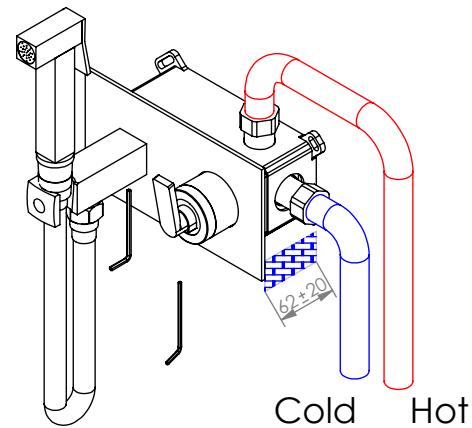

ESC. 1:5	Monocomando Embutir Sanita/Bidé Com Chuveiro Shut-Off			
03/09/2021	 ASM TAPS [®] WATER SOUL		URB120	

Remove ref:101163 and 001367
after test installation

ITEM NO.	DESCRIPTION	REF.	QTY.
1	Bloco Lavatório Parede	100113	1
2	Copo Cartuchos Embutidos	100040	1
3	Tubo Ligação Sanita_Bidé	100203	1
4	Anilho Deslizante STAR070A	100964	1
5	Porca Cartucho Termostática 2 Vias	100558	1
6	Casquilho Ligação Tubo-Bloco Embutido	100284	1
7	Campanula Cartucho STAR070A	100948	1
8	Espelho Parede Sanita Bidé	100213	1
9	Manipulo Urban Embutidos	101052	1
10	Tomada Água Quadrada	100116	1
11	Casquilho G1-2 G1-2 Box	101183	1
12	Ponteira de Tomada de Água	100202	1
13	Casquilho P_Base Chuveiro	100052	1
14	Taco Ponteira Bica Parede	101163	1
15	Tampa Box 01	101089	1
16	Base Box 01	101088	1
17	Casquilho G1-2xG1-2 Dist. 3 Vias	100299	1
18	Vedante Sem Rede G1-2	044	2
19	Orings 40.00x1.50 NBR 70	021286	1
20	Orings 13.00x1.50 NBR 70	001078	1
21	Orings 10.00x2.00 NBR 70	001367	4
22	Ligação Flexível Sanita/Bidé 1,2 MT	AC842	1
23	Chuveiro Shut-Off Quadra	AC440A	1
24	Cartucho 35	AC540A	1
25	Perno Umbrako Din 914 M5-5 Inox A-2	09140500050IN	1
26	Perno Umbrako Din 914 M4-3 Inox A-2	09160400030IN	1
27	Parafuso Madeira 4x16	7505A04001602N	2

Washbasin Mixer Installation Manual

2°

Conection:

3°

4°

Remove Protection:

5°

Maintenance: