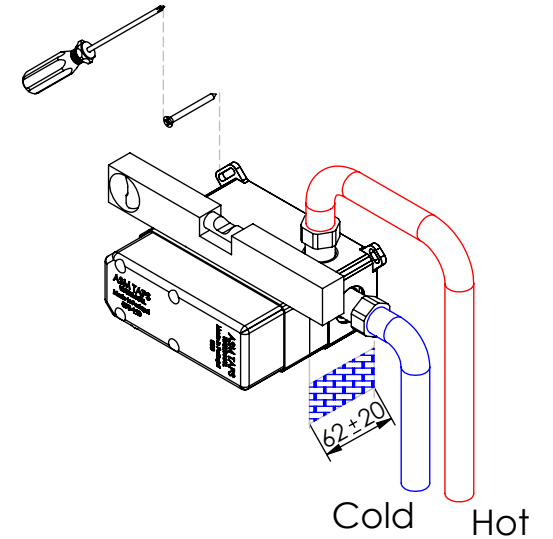

Service:

	MAX 80 C°
	- Adjustable Pliers - Cutter 30mm - Screw Driver - Level 2 / 2,5 / 8mm

Washbasin Mixer Installation Manual

2°

Conection:

3°

4°

Remove Protection:

5°

Maintenance: