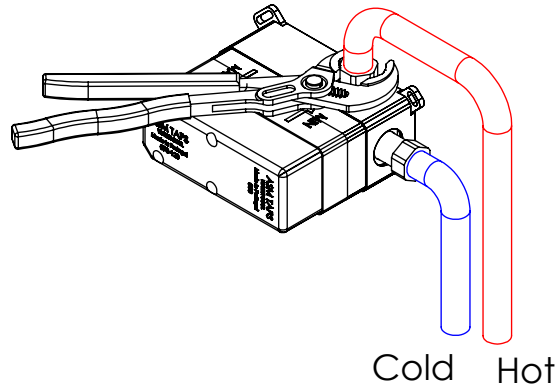

ESC. 1:5	Monocomando Embutir Lavatório			
26/10/2020	 A S M T A P S		KIN070	

Remove ref:101163 and 001367
after test installation

ITEM NO.	DESCRIPTION	REF.	QTY.
1	Bloco Lavatório Parede	100113	1
2	Copo Cartuchos Embutidos	100040	1
3	Tubo Ligação Lav_Parede	100205	1
4	Cartucho 35	AC540A	1
5	Porca M37x1,5 C_Oring	100881	1
6	Casquilho Ligação Tubo-Bloco Embutido	100284	1
7	Campânula Porca M37x1,5	100880	1
8	Espelho Lavatório Parede Esquadro Furo Ø13	100631	1
9	Manípulo Lavatório Kina	100201	1
10	Bica Parede Bracara 190mm	100502	1
11	Perlator 24x1 Min. Slim	AC1320	1
12	Vedante Sem Rede G1-2	044	2
13	Casquilho G1-2 G1-2 Box	101183	1
14	Ponteira Bica Parede Urban	100288	1
15	Taco Ponteira Bica Parede	101163	1
16	Dístico em ABS de 5.5mm Cromado	LH-PLCR4	1
17	Parafuso Madeira 4x16	7505A0400160ZN	2
18	Casquilho G1-2xG1-2 Dist. 3 Vias	100299	1
19	Tampa Box 01	101089	1
20	Base Box 01	101088	1
21	Perno Umbrako Din 916 M4-5 Inox A-2	09160400050IN	3
22	Orings 40.00x1.50 NBR 70	021286	1
23	Orings 8.00x1.90 NBR 70	001349	3
24	Orings 23.00x1.50 NBR 70	001098	1
25	Orings 10.00x2.00 NBR 70	001367	1

ESC.
1:3

Monocomando Embutir Lavatório

26/10/2020

asm
A S M T A P S[®]
WATER SOUL

KIN070

Service:

-  Adjustable Pliers
-  Cutter
-  24/25/30mm
-  Screw Driver
-  Level
-  2 / 6 / 8mm

Washbasin Mixer Installation Manual

2°

Conection:

3°

4°

Remove Protection:

5°

Maintenance: