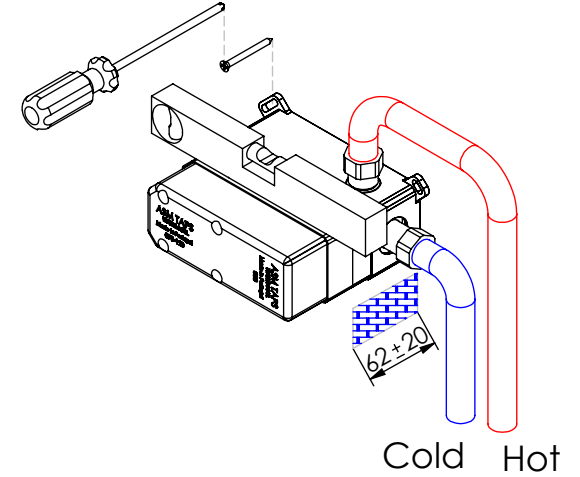

ESC. 1:5	Monocomando Embutir Lavatório			
26/10/2020	 A S M T A P S		KIN070	

Remove ref:101163 and 001367
after test installation

ITEM NO.	DESCRIPTION	REF.	QTY.
1	Bloco Lavatório Parede	100113	1
2	Copo Cartuchos Embutidos	100040	1
3	Tubo Ligação Lav_Parede	100205	1
4	Cartucho 35	AC540A	1
5	Porca M37x1,5 C_Oring	100881	1
6	Casquilho Ligação Tubo-Bloco Embutido	100284	1
7	Campânula Porca M37x1,5	100880	1
8	Espelho Lavatório Parede Esquadro Furo Ø13	100631	1
9	Manípulo Lavatório Kina	100201	1
10	Bica Parede Bracara 190mm	100502	1
11	Perlator 24x1 Min. Slim	AC1320	1
12	Vedante Sem Rede G1-2	044	2
13	Casquilho G1-2 G1-2 Box	101183	1
14	Ponteira Bica Parede Urban	100288	1
15	Taco Ponteira Bica Parede	101163	1
16	Dístico em ABS de 5.5mm Cromado	LH-PLCR4	1
17	Parafuso Madeira 4x16	7505A0400160ZN	2
18	Casquilho G1-2xG1-2 Dist. 3 Vias	100299	1
19	Tampa Box 01	101089	1
20	Base Box 01	101088	1
21	Perno Umbrako Din 916 M4-5 Inox A-2	09160400050IN	3
22	Orings 40.00x1.50 NBR 70	021286	1
23	Orings 8.00x1.90 NBR 70	001349	3
24	Orings 23.00x1.50 NBR 70	001098	1
25	Orings 10.00x2.00 NBR 70	001367	1

ESC.
1:3

Monocomando Embutir Lavatório

26/10/2020

asm
A S M T A P S[®]
WATER SOUL

KIN070

Service:

-  Adjustable Pliers
-  Cutter
-  24/25/30mm
-  Screw Driver
-  Level
-  2 / 6 / 8mm

Washbasin Mixer Installation Manual

2°

Conection:

3°

4°

Remove Protection:

5°

Maintenance: