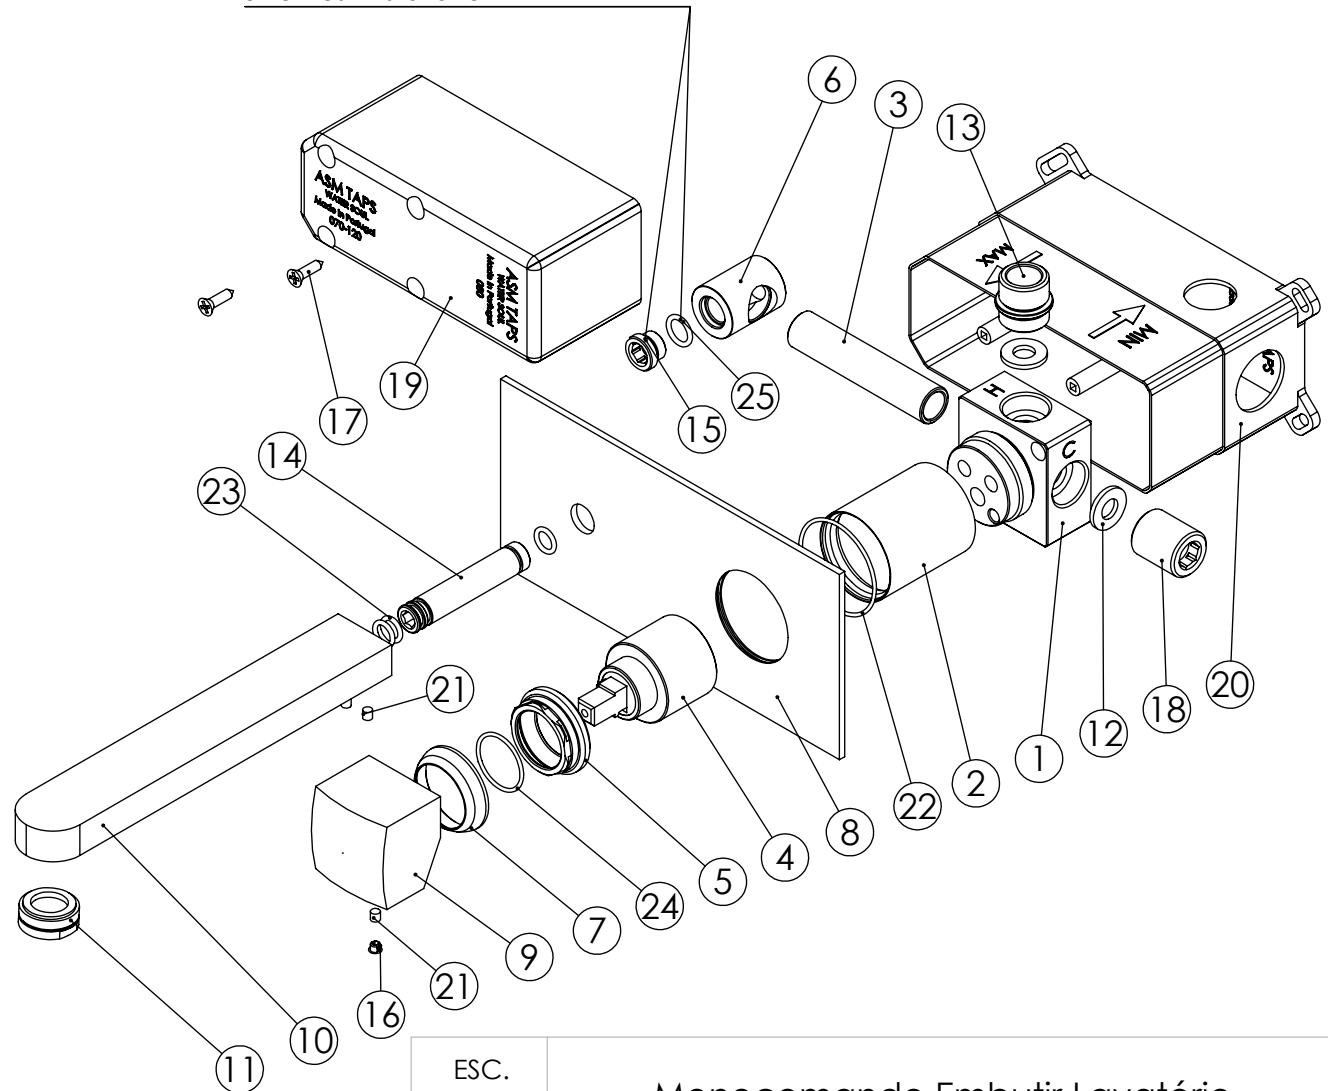

ESC. 1:5	Monocomando Embutir Lavatório			
26/10/2020	 A S M T A P S		KIN070	

Remove ref:101163 and 001367
after test installation

ITEM NO.	DESCRIPTION	REF.	QTY.
1	Bloco Lavatório Parede	100113	1
2	Copo Cartuchos Embutidos	100040	1
3	Tubo Ligação Lav_Parede	100205	1
4	Cartucho 35	AC540A	1
5	Porca M37x1,5 C_Oring	100881	1
6	Casquilho Ligação Tubo-Bloco Embutido	100284	1
7	Campânula Porca M37x1,5	100880	1
8	Espelho Lavatório Parede Esquadro Furo Ø13	100631	1
9	Manípulo Lavatório Kina	100201	1
10	Bica Parede Bracara 190mm	100502	1
11	Perlator 24x1 Min. Slim	AC1320	1
12	Vedante Sem Rede G1-2	044	2
13	Casquilho G1-2 G1-2 Box	101183	1
14	Ponteira Bica Parede Urban	100288	1
15	Taco Ponteira Bica Parede	101163	1
16	Dístico em ABS de 5.5mm Cromado	LH-PLCR4	1
17	Parafuso Madeira 4x16	7505A0400160ZN	2
18	Casquilho G1-2xG1-2 Dist. 3 Vias	100299	1
19	Tampa Box 01	101089	1
20	Base Box 01	101088	1
21	Perno Umbrako Din 916 M4-5 Inox A-2	09160400050IN	3
22	Orings 40.00x1.50 NBR 70	021286	1
23	Orings 8.00x1.90 NBR 70	001349	3
24	Orings 23.00x1.50 NBR 70	001098	1
25	Orings 10.00x2.00 NBR 70	001367	1

ESC.
1:3

Monocomando Embutir Lavatório

26/10/2020

asm
A S M T A P S[®]
WATER SOUL

KIN070

Service:

-  Adjustable Pliers
-  Cutter
-  24/25/30mm
-  Screw Driver
-  Level
-  2 / 6 / 8mm

Washbasin Mixer Installation Manual

2°

Conection:

3°

4°

Remove Protection:

5°

Maintenance: