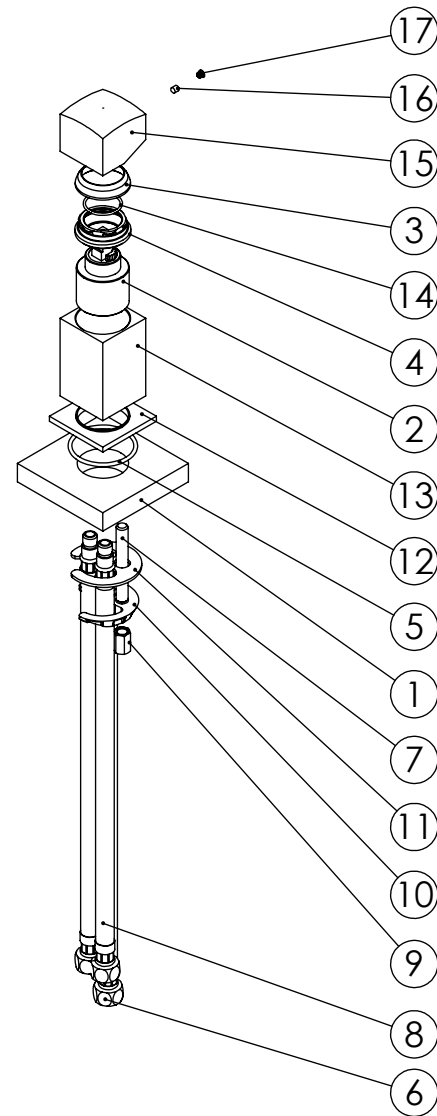

ESC. 1:2	Monocomando Misturador Bancada			
26/10/2020	 <b>ASM TAPS</b> <sup>®</sup> WATER SOUL		KIN110A	

ITEM NO.	DESCRIPTION	REF.	QTY.
1	Fixação Monocomandos 80x80x15		1
2	Cartucho 35	AC540A	1
3	Campânula Porca M37x1,5	100880	1
4	Porca M37x1,5 C_Oring	100881	1
5	Orings 41.00x2.50 NBR 70	001783	1
6	Ligação 350mm M10x1 G3x8	AC846	1
7	Perno Fixação Monoblocos 60mm	101080	1
8	Ligação 350mm M10x1 G3x8	AC840	2
9	Fêmea Fixação M8	AC840	1
10	Ferradura	AC840	1
11	Vedação Da Ferradura	AC840	1
12	Pater Lavatório Esquadro	100146	1
13	Misturador Esquadro	100119	1
14	Orings 23.00x1.50 NBR 70	001098	1
15	Manípulo Lavatório Kina	100201	1
16	Perno Umbrako Din 916 M4-5 Inox A-2	09160400050IN	1
17	Dístico em ABS de 5.5mm Cromado	LH-PLCR4	1

ESC. 1:5	Monocomando Misturador Bancada			
26/10/2020			KIN110A	