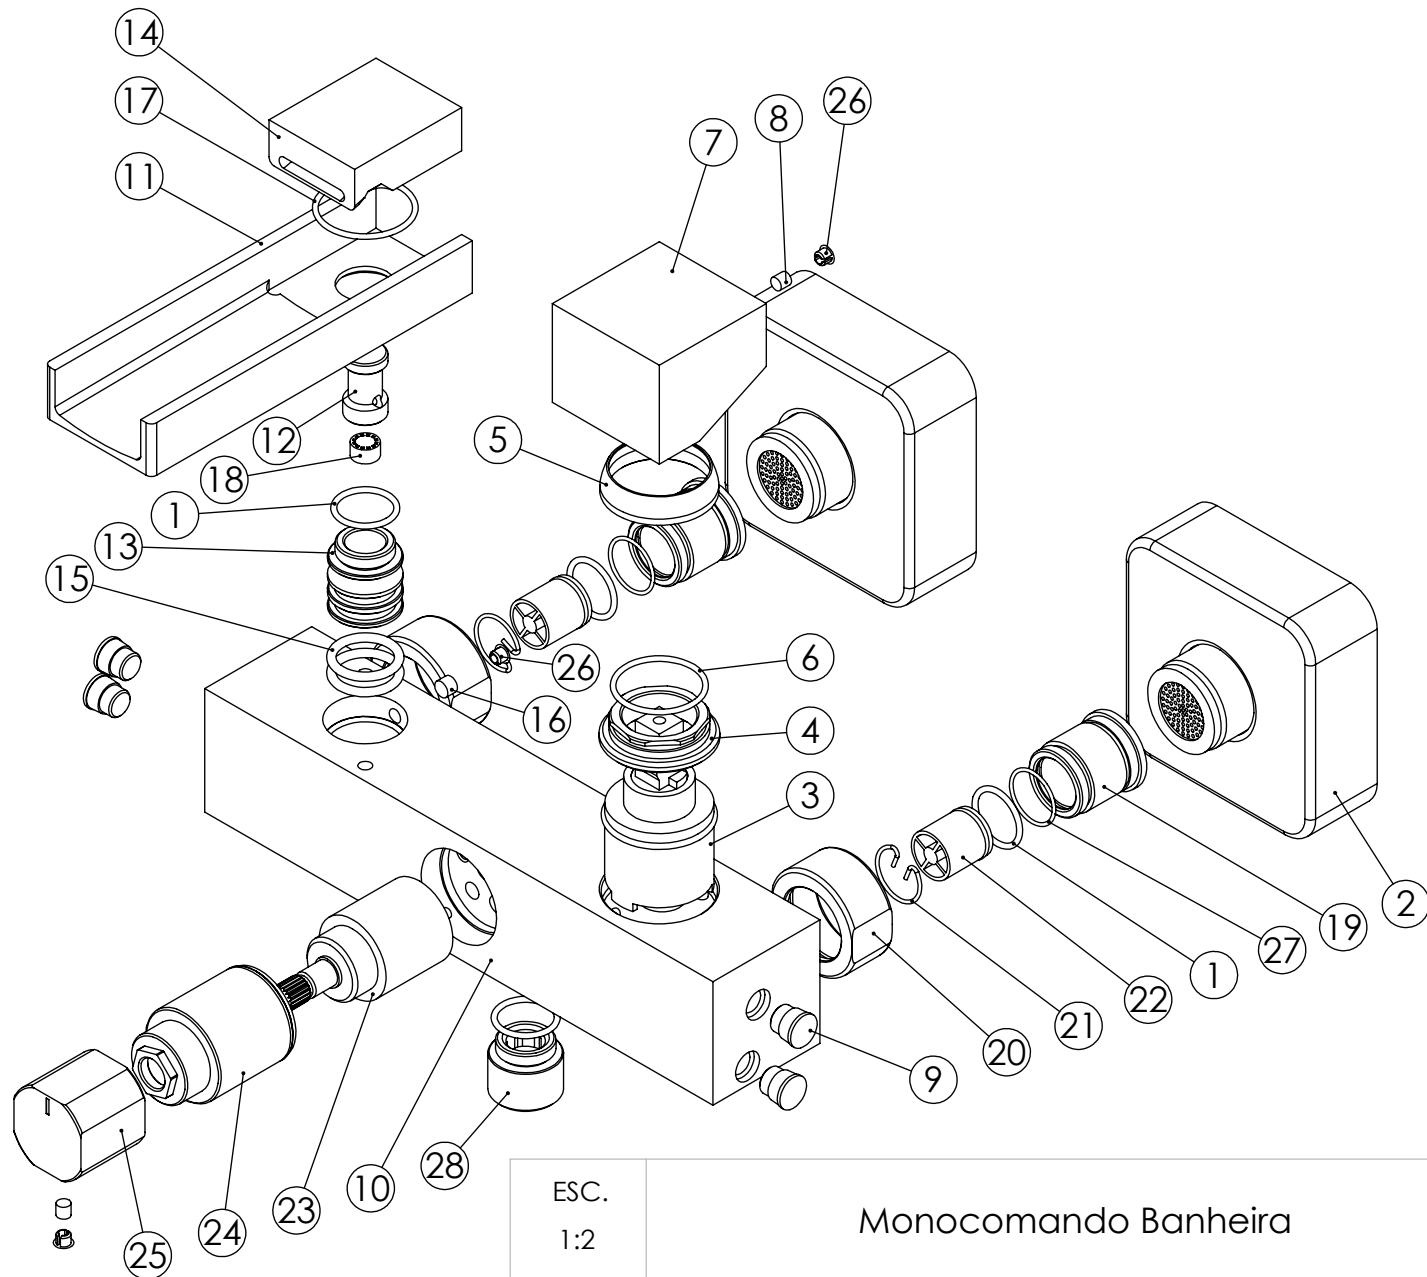

ESC. 1:2	Monocomando Banheira			
29/10/2020	 ASM TAPS ⁺ WATER SOUL		NAS040	

ITEM NO.	DESCRIPTION	REF.	QTY.
1	Orings 15.10x1.60 NBR 70	001210	4
2	Kit Espelho Minimalista C-Excêntrico H50 Quadrado	AC1710	2
3	Cartucho 30	AC1480	1
4	Porca M32x1,5 C_Oring	100882	1
5	Campânula Porca M32x1,5	100883	1
6	Orings 23.00x1.50 NBR 70	001098	1
7	Manípulo Nascente	AC620	1
8	Perno Umbrako Din 916 M4-5 Inox A-2	09160400050IN	2
9	Taco Estanqueidade M8x1 NASC040	100903	4
10	Corpo Mist. Banheira Nascente	100065	1
11	Bica Lavatório Nascente	100009	1
12	Casquilho Interior Bica Nascente	100178	1
13	Embolo 20x20 P-Nascente	100268	1
14	Pater Bica Nascente	100018	1
15	Orings 14.50x2.50 NBR 70	001580	2
16	Perno Umbrako Din 914 M5-5 Inox A-2	09140500050IN	1
17	Orings 25.00x1.50 NBR 70	001102	1
18	Redutor Caudal 5L-min.	AC1091	1
19	Sede Misturadora Termostáticas	100538	2
20	Porca Misturadora Cilíndrico	100056	2
21	Freio Elástico Interno Ø16 INOX	100667	2
22	Válvula Anti retorno Ø15	AC1092	2
23	Distribuidor Ø25 2 Vias	AC1840	1
24	Campânula Distribuidor ESC155	101108	1
25	Manípulo Distribuidor ESQ155	101107	1
26	Dístico em ABS de 5.5mm Cromado	LH-PLCR4	3
27	Orings 15.00x1.00 NBR	001029	2
28	Casquilho P_Base Chuveiro	100052	1

ESC. 1:2	Monocomando Banheira			
29/10/2020			NAS040	