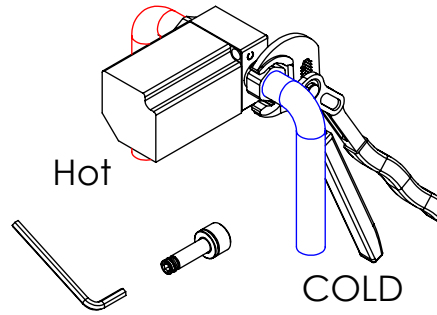

ESC. 1:2	Monocomando Embutir Lavatório			
29/10/2020	 <b>ASM TAPS</b> <sup>®</sup> WATER SOUL		NAS070A	

ITEM NO.	DESCRIPTION	REF.	QTY.
1	Bloco 1 Via	100025	1
2	Orings 40.00x1.50 NBR 70	021286	1
3	Copo Cartuchos Embutidos	100040	1
4	Cartucho 35	AC540A	1
5	Porca M37x1,5 C_Oring	100881	1
6	Orings 23.00x1.50 NBR 70	001098	1
7	Campânula Porca M37x1,5	100880	1
8	Espelho 1 Via Quadrada	100275	1
9	Manípulo Nascente	AC620	1
10	Pater Mist. Embutir Urban	100246	1
11	Casquilho Ponteira Bica Parede Nascente	100344	1
12	Bica Parede Nascente	100339	1
13	Pater Bica Parede Nascente	100340	1
14	Perno Umbrako Din 916 M4-5 Inox A-2	09160400050IN	1
15	Ponteira Bica Parede NAS100A	100790	1
16	Orings 6.50x1.60 NBR 70	001201	3
17	Box 1 Via 75x50x50	100611	1
18	Perno Umbrako Din 914 M4-4 Inox A-2	09140400040IN	2
19	Redutor Caudal 5L-min.	AC1091	1
20	Parafuso Embeber M4x8	79910400080IN	2
21	Dístico em ABS de 5.5mm Cromado	LH-PLCR4	1

ESC. 1:3	Monocomando Embutir Lavatório		
29/10/2020		NAS070A	

Service:

-  Adjustable Pliers
-  Screw Driver
-  24/25
-  Level
-  2 / 5mm

Washbasin Mixer Installation Manual

2°

Conection:

3°

Fixed: