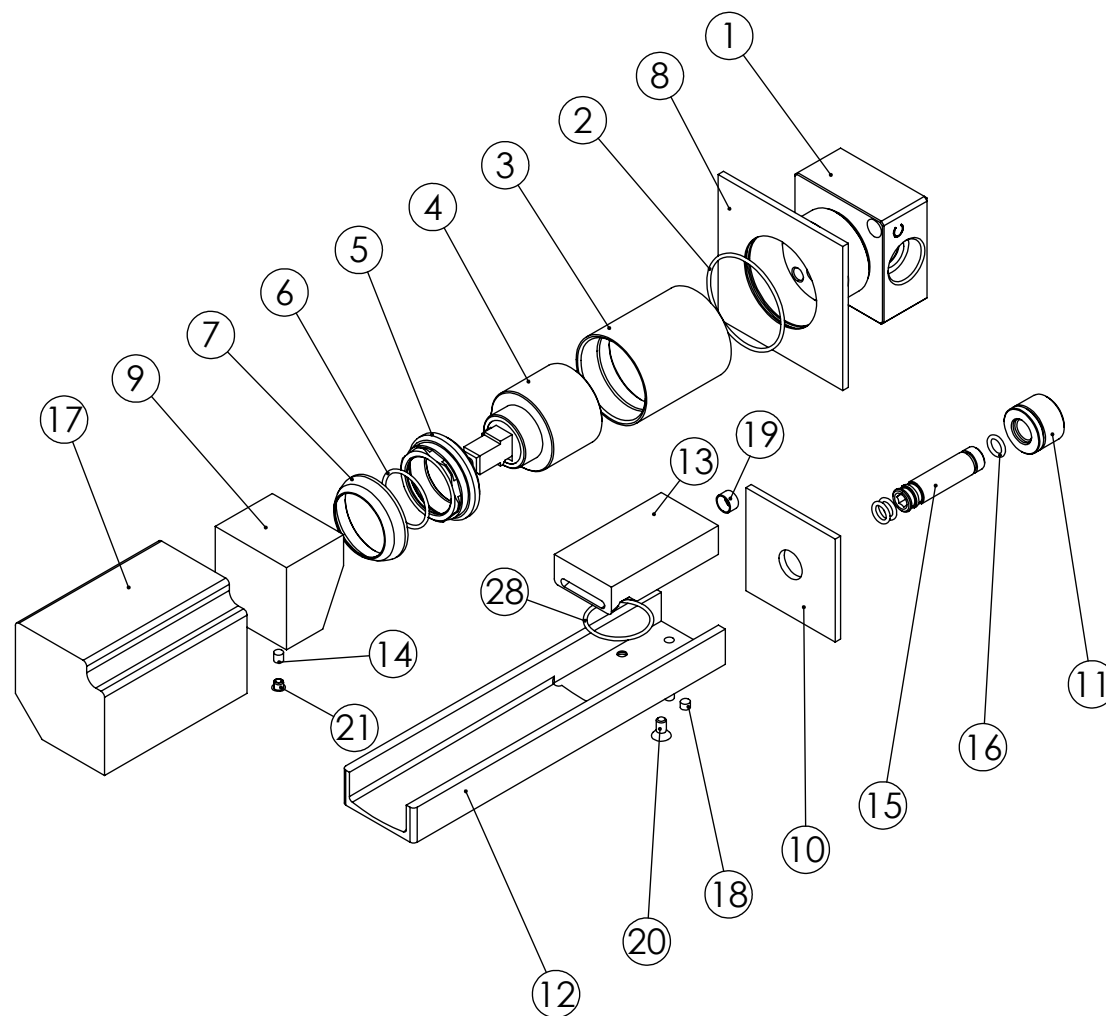

ESC. 1:2	Monocomando Embutir Lavatório			
29/10/2020	 <b>ASM TAPS</b> <sup>®</sup> WATER SOUL		NAS070A	

ITEM NO.	DESCRIPTION	REF.	QTY.
1	Bloco 1 Via	100025	1
2	Orings 40.00x1.50 NBR 70	021286	1
3	Copo Cartuchos Embutidos	100040	1
4	Cartucho 35	AC540A	1
5	Porca M37x1,5 C_Oring	100881	1
6	Orings 23.00x1.50 NBR 70	001098	1
7	Campânula Porca M37x1,5	100880	1
8	Espelho 1 Via Quadrada	100275	1
9	Manípulo Nascente	AC620	1
10	Pater Mist. Embutir Urban	100246	1
11	Casquilho Ponteira Bica Parede Nascente	100344	1
12	Bica Parede Nascente	100339	1
13	Pater Bica Parede Nascente	100340	1
14	Perno Umbrako Din 916 M4-5 Inox A-2	09160400050IN	1
15	Ponteira Bica Parede NAS100A	100790	1
16	Orings 6.50x1.60 NBR 70	001201	3
17	Box 1 Via 75x50x50	100611	1
18	Perno Umbrako Din 914 M4-4 Inox A-2	09140400040IN	2
19	Redutor Caudal 5L-min.	AC1091	1
20	Parafuso Embeber M4x8	79910400080IN	2
21	Dístico em ABS de 5.5mm Cromado	LH-PLCR4	1

ESC. 1:3	Monocomando Embutir Lavatório		
29/10/2020		NAS070A	

Service:

-  Adjustable Pliers
-  Screw Driver
-  24/25
-  Level
-  2 / 5mm

Washbasin Mixer Installation Manual

2°

Conection:

3°

Fixed: