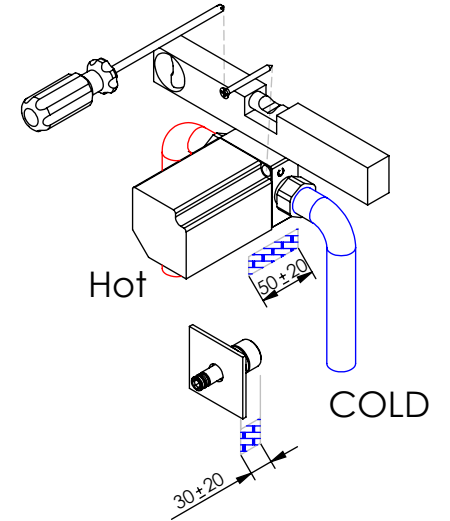

ESC. 1:2	Monocomando Embutir Lavatório			
29/10/2020	 <b>ASM TAPS</b> <sup>®</sup> WATER SOUL		NAS070A	

ITEM NO.	DESCRIPTION	REF.	QTY.
1	Bloco 1 Via	100025	1
2	Orings 40.00x1.50 NBR 70	021286	1
3	Copo Cartuchos Embutidos	100040	1
4	Cartucho 35	AC540A	1
5	Porca M37x1,5 C_Oring	100881	1
6	Orings 23.00x1.50 NBR 70	001098	1
7	Campânula Porca M37x1,5	100880	1
8	Espelho 1 Via Quadrada	100275	1
9	Manípulo Nascente	AC620	1
10	Pater Mist. Embutir Urban	100246	1
11	Casquilho Ponteira Bica Parede Nascente	100344	1
12	Bica Parede Nascente	100339	1
13	Pater Bica Parede Nascente	100340	1
14	Perno Umbrako Din 916 M4-5 Inox A-2	09160400050IN	1
15	Ponteira Bica Parede NAS100A	100790	1
16	Orings 6.50x1.60 NBR 70	001201	3
17	Box 1 Via 75x50x50	100611	1
18	Perno Umbrako Din 914 M4-4 Inox A-2	09140400040IN	2
19	Redutor Caudal 5L-min.	AC1091	1
20	Parafuso Embeber M4x8	79910400080IN	2
21	Dístico em ABS de 5.5mm Cromado	LH-PLCR4	1

ESC. 1:3	Monocomando Embutir Lavatório		
29/10/2020		NAS070A	

Service:

-  Adjustable Pliers
-  Screw Driver
-  24/25
-  Level
-  2 / 5mm

Washbasin Mixer Installation Manual

2°

Conection:

3°

Fixed: