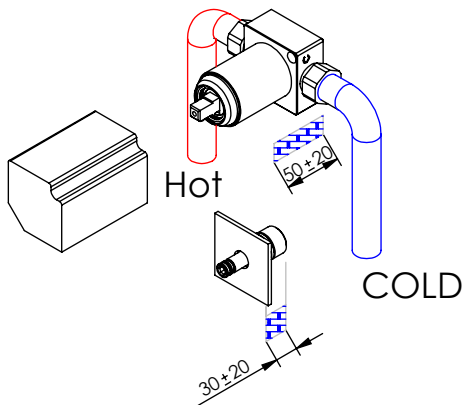

4°

Remove Protection: