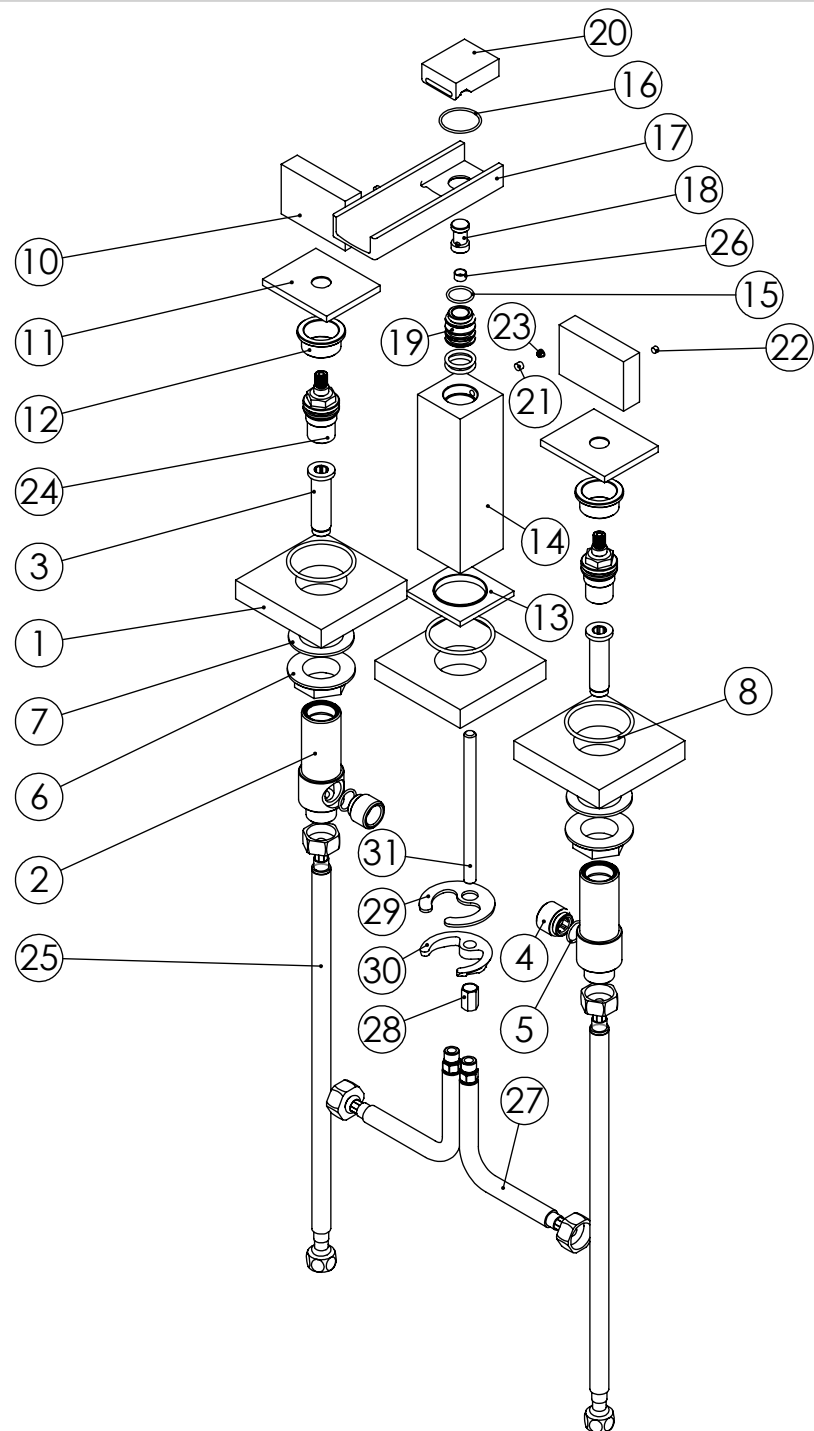

ESC. 1:5	Misturador Lavatório 3 Furos Bancada			
29/10/2020	 ASM TAPS [®] WATER SOUL		NAS070B	

ITEM NO.	DESCRIPTION	REF.	QTY.
1	Fixação Monocomandos 80x80x15		3
2	Canhão Passador G3_4 BIA070B	100990	2
3	Tubo Interior Passador BIA070B	100991	2
4	Casquilho P_Base Chuveiro	100052	2
5	Orings 13.00x1.50 NBR 70	001078	2
6	Porca ABS 3_4 P_Pater 3 Furos	100624	2
7	Vedação 3_4 P_Pater 3 Furos	100625	2
8	Orings 41.00x2.50 NBR 70	001783	3
9	Orings 14.50x2.50 NBR 70	001580	2
10	Manipulo NAS070B	101027	2
11	Páter Misturador Embutir Nascente	100357	2
12	Casquilho Pater NAS070B	101053	2
13	Pater Lavatório Esquadro	100146	1
14	Corpo Bica NAS070B	101028	1
15	Orings 15.10x1.60 NBR 70	001210	1
16	Orings 25.00x1.50 NBR 70	001102	1
17	Bica Lavatório Nascente	100009	1
18	Casquilho Interior Bica Nascente	100178	1
19	Embolo 20x20 P-Nascente	100268	1
20	Pater Bica Nascente	100018	1
21	Perno Umbrako Din 914 M5-5 Inox A-2	09140500050IN	1
22	Perno Umbrako Din 914 M4-4 Inox A-2	09140400040IN	2
23	Dístico em ABS de 5.5mm Cromado	LH-PLCR4	1
24	Cartucho Cerâmico 90°	AC1360	2
25	Ligação 350mm G1-2 G3-8	AC847	2
26	Redutor Caudal 5L-min.	AC1091	1
27	Ligação 350mm G1-2 M10x1	AC851	2
28	Fêmea Fixação M8	AC844	1
29	Vedação Da Ferradura	AC844	1
30	Ferradura	AC844	1
31	Perno Fixação P_Monoc. 120mm	AC844	1

ESC.
1:5

Misturador Lavatório 3 Furos Bancada

29/10/2020

NAS070B