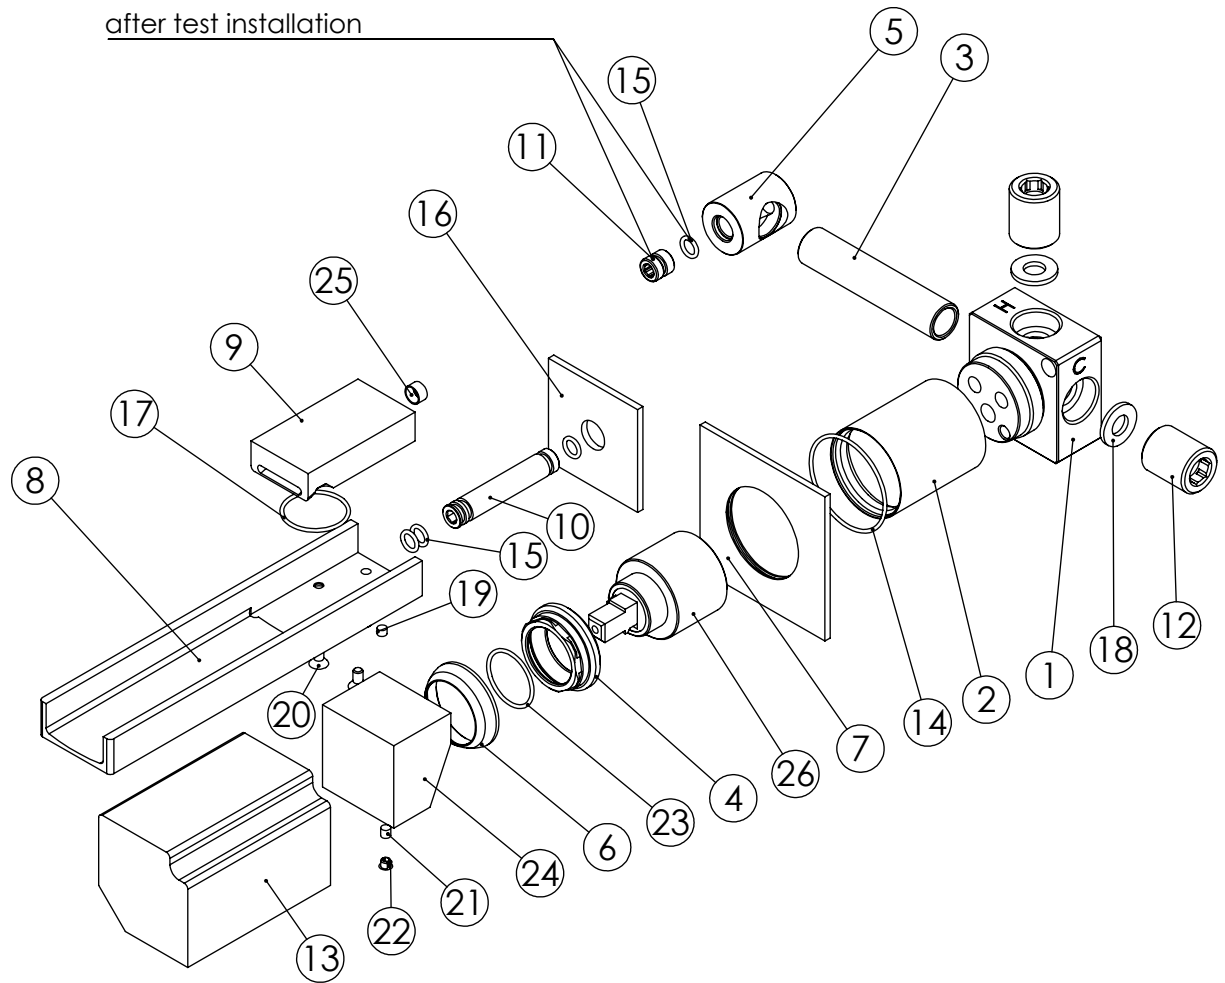

ESC. 1:5	Monocomando Embutir Lavatório			
29/10/2020	 ASM TAPS [®] WATER SOUL		NAS070C	

Remove ref:101164 and 001201
after test installation

ITEM NO.	DESCRIPTION	REF.	QTY.
1	Bloco Lavatório Parede	100113	1
2	Copo Cartuchos Embutidos	100040	1
3	Tubo Ligação Lav_Parede	100205	1
4	Porca M37x1,5 C_Oring	100881	1
5	Casquilho Ligação Tubo-Bloco Embotido Nascente	100342	1
6	Campânula Porca M37x1,5	100880	1
7	Espelho 1 Via Quadrada	100275	1
8	Bica Parede Nascente	100339	1
9	Pater Bica Parede Nascente	100340	1
10	Ponteira Bica Parede Nascente	100341	1
11	Taco Ponteira Bica Parede Nascente	101164	1
12	Casquilho G1-2xG1-2 Dist. 3 Vias	100299	2
13	Box 1 Via 75x50x50	100611	1
14	Orings 40.00x1.50 NBR 70	021286	1
15	Orings 6.50x1.60 NBR 70	001201	4
16	Pater Mist. Embutir Urban	100246	1
17	Orings 25.00x1.50 NBR 70	001102	1
18	Vedante Sem Rede G1-2	044	2
19	Perno Umbrako Din 914 M4-4 Inox A-2	09140400040IN	2
20	Parafuso Embeber M4x8	79910400080IN	2
21	Perno Umbrako Din 916 M4-5 Inox A-2	09160400050IN	1
22	Dístico em ABS de 5.5mm Cromado	LH-PLCR4	1
23	Orings 23.00x1.50 NBR 70	001098	1
24	Manipulo Nascente	AC620	1
25	Redutor Caudal 5L-min.	AC1091	1
26	Cartucho 35	AC540A	1

ESC.
1:3

Monocomando Embutir Lavatório

29/10/2020

asm
A S M T A P S⁺
WATER SOUL

NAS070C

Service:

-  Adjustable Pliers
-  30mm
-  Screw Driver
-  Level
-  2 / 5mm

Washbasin Mixer Installation Manual

2°

Conection:

3°

Fixed:

4°

Remove Protection:

5°

Maintenance: