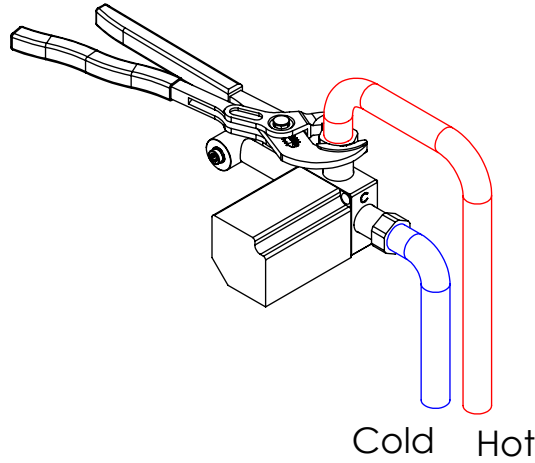

ESC. 1:5	Monocomando Embutir Lavatório			
29/10/2020	 ASM TAPS [®] WATER SOUL		NAS070C	

Remove ref:101164 and 001201
after test installation

ITEM NO.	DESCRIPTION	REF.	QTY.
1	Bloco Lavatório Parede	100113	1
2	Copo Cartuchos Embutidos	100040	1
3	Tubo Ligação Lav_Parede	100205	1
4	Porca M37x1,5 C_Oring	100881	1
5	Casquilho Ligação Tubo-Bloco Embotido Nascente	100342	1
6	Campânula Porca M37x1,5	100880	1
7	Espelho 1 Via Quadrada	100275	1
8	Bica Parede Nascente	100339	1
9	Pater Bica Parede Nascente	100340	1
10	Ponteira Bica Parede Nascente	100341	1
11	Taco Ponteira Bica Parede Nascente	101164	1
12	Casquilho G1-2xG1-2 Dist. 3 Vias	100299	2
13	Box 1 Via 75x50x50	100611	1
14	Orings 40.00x1.50 NBR 70	021286	1
15	Orings 6.50x1.60 NBR 70	001201	4
16	Pater Mist. Embutir Urban	100246	1
17	Orings 25.00x1.50 NBR 70	001102	1
18	Vedante Sem Rede G1-2	044	2
19	Perno Umbrako Din 914 M4-4 Inox A-2	09140400040IN	2
20	Parafuso Embeber M4x8	79910400080IN	2
21	Perno Umbrako Din 916 M4-5 Inox A-2	09160400050IN	1
22	Dístico em ABS de 5.5mm Cromado	LH-PLCR4	1
23	Orings 23.00x1.50 NBR 70	001098	1
24	Manipulo Nascente	AC620	1
25	Redutor Caudal 5L-min.	AC1091	1
26	Cartucho 35	AC540A	1

ESC.
1:3

Monocomando Embutir Lavatório

29/10/2020

asm
A S M T A P S⁺
WATER SOUL

NAS070C

Service:

-  Adjustable Pliers
-  30mm
-  Screw Driver
-  Level
-  2 / 5mm

Washbasin Mixer Installation Manual

2°

Conection:

3°

Fixed:

4°

Remove Protection:

5°

Maintenance: