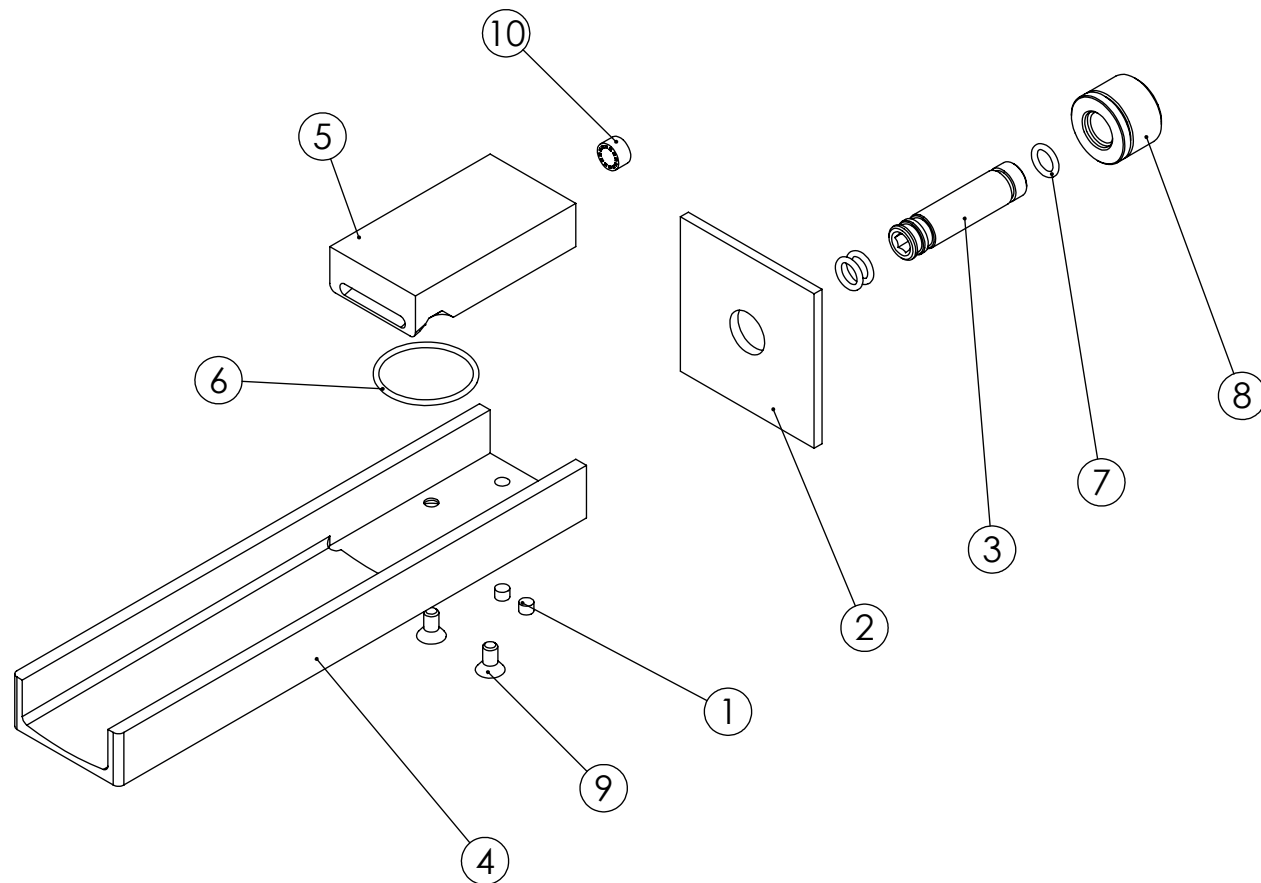

ESC. 1:2	Bica Banheira Parede Com 190mm				
20/07/2020	 A S M T A P S [®] WATER SOUL		NAS100A		

ITEM NO.	DESCRIPTION	REF.	QTY.
1	Perno Umbrako Din 914 M4-4 Inox A-2	09140400040IN	2
2	Pater Mist. Embutir Urban	100246	1
3	Ponteira Bica Parede NAS100A	100790	1
4	Bica Parede Nascente	100339	1
5	Pater Bica Parede Nascente	100340	1
6	Orings 25.00x1.50 NBR 70	001102	1
7	Orings 6.50x1.60 NBR 70	001201	3
8	Casquilho Ponteira Bica Parede Nascente	100344	1
9	Parafuso Embeber M4x8	79910400080IN	2
10	Redutor Caudal 5L-min.	AC1091	1

ESC. 1:2	Bica Banheira Parede Com 190mm			
20/07/2020			NAS100A	