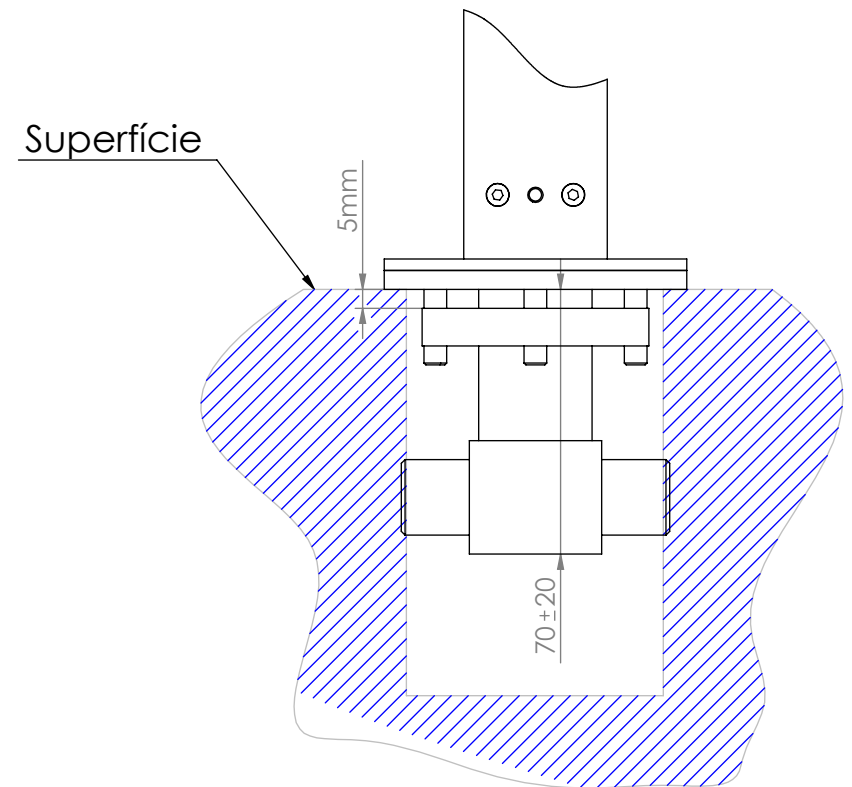

## Monocomando Lavatório Montagem Ao Chão

05/11/2020

NAS150

# Norma Montagem:

Atenção:  
rodar cima ou baixo (5mm)  
à Superfície

ESC. 1:2	Monocomando Lavatório Montagem Ao Chão			
05/11/2020	 A S M T A P S <sup>+</sup> WATER SOUL		NAS150	