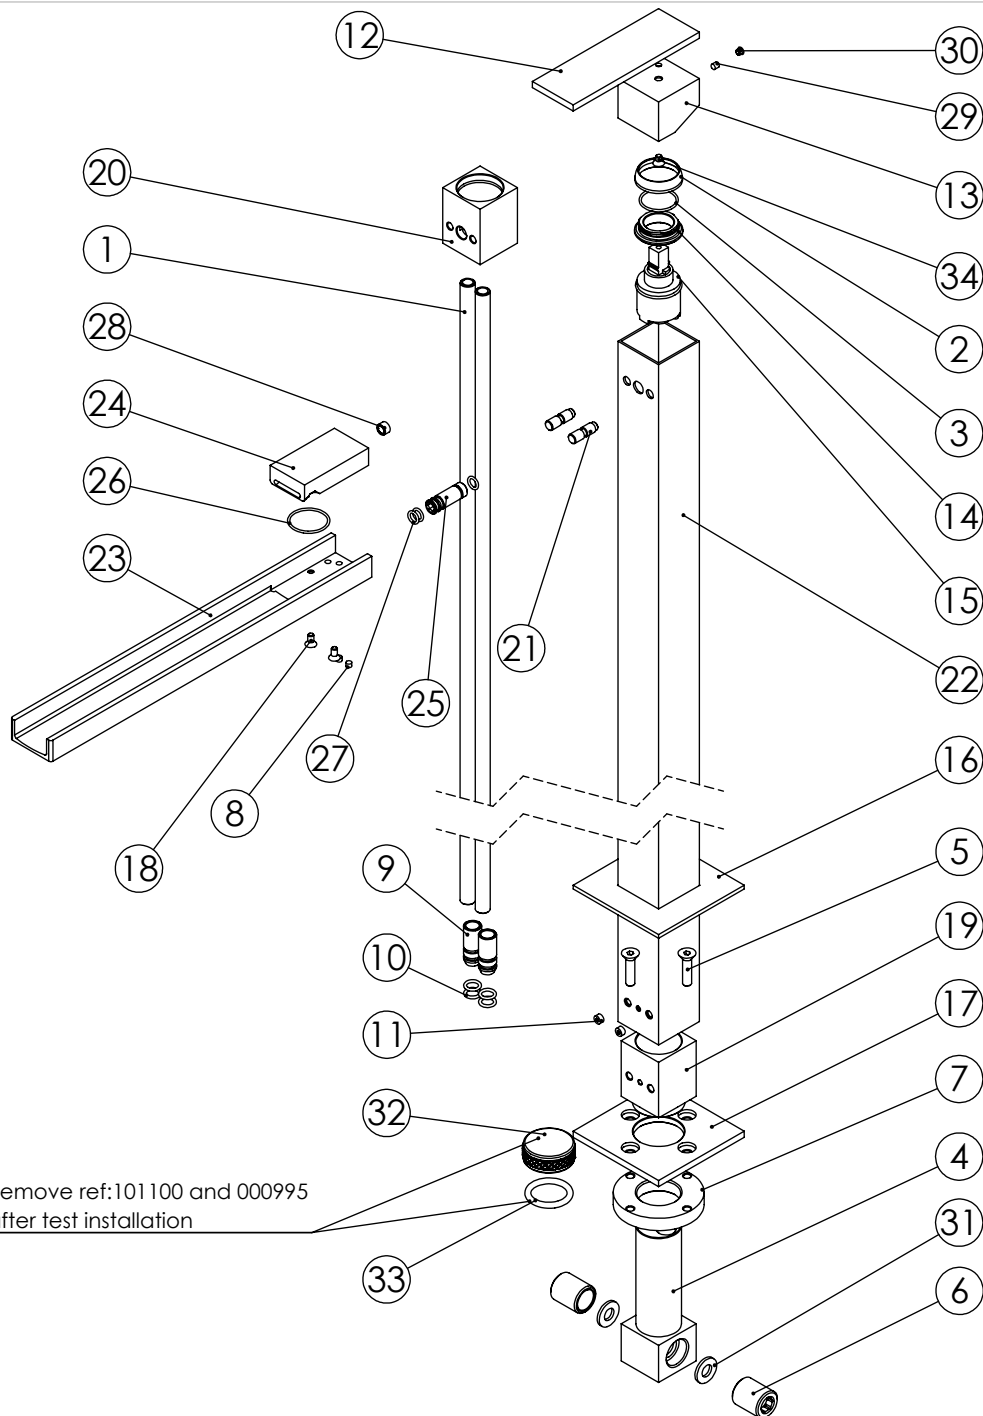

ESC. 1:5	Monocomando Lavatório Montagem Ao Chão			
05/11/2020	 <b>ASM TAPS</b> <sup>®</sup> WATER SOUL		NAS150	

ITEM NO.	DESCRIPTION	REF.	QTY.
1	Tubo Inox CIL150	100894	2
2	Campânula Porca M32x1,5	100883	1
3	Orings 23.00x1.50 NBR 70	001098	1
4	Canhão Apoio ESQ150-155	100308	1
5	Parafuso Embeber M6x25	79910600250IN	4
6	Casquilho G1-2xG1-2 Dist. 3 Vias	100299	2
7	Porca Amovível Fixação ao Chão	100317	1
8	Perno Umbrako Din 914 M4-4 Inox A-2	09140400040IN	2
9	Ponteira De Ligação ESQ150-155	100303	2
10	Orings 8.00x1.90 NBR 70	001349	4
11	Perno Umbrako Din 914 M6-5 Inox A-2	09160600050IN	2
12	Prancheta Manípulo lavatório Banheira chão	100334	1
13	Manípulo lavatório banheira chão Esquadro	100412	1
14	Porca M32x1,5 C_Oring	100882	1
15	Cartucho 30	AC1480	1
16	Chapa 80x80x5 Embelezador ESQ150155	100302	1
17	Chapa 80x80x5 Fixação Chao ESQ150-155	100301	1
18	Parafuso Embeber M4x8	79910400080IN	2
19	Suporte Tubo ESQ150-155	100306	1
20	Bloco Cartucho NAS150	101017	1
21	Perno Fixação Bica NAS150	101014	2
22	Tubo 38x38x1110 Lavatório Chão NAS150	101015	1
23	Bica Lavatório Chão NAS150	100345	1
24	Pater Bica Parede Nascente	100340	1
25	Ponteira Bica NAS150	101016	1
26	Orings 25.00x1.50 NBR 70	001102	1
27	Orings 6.50x1.60 NBR 70	001201	3
28	Redutor Caudal 5L-min.	AC1091	1
29	Perno Umbrako Din 916 M4-5 Inox A-2	09160400050IN	2
30	Dístico em ABS de 5.5mm Cromado	LH-PLCR4	1
31	Vedante Sem Rede G1-2	044	2
32	Taco M30x1 CIL150	101100	1
33	Orings 24.00x4.00 NBR 70	000995	1
34	Parafuso Embeber M4x6	79910400060IN	1

# Norma Montagem:

Atenção:  
rodar cima ou baixo (5mm)  
à Superfície

ESC. 1:2	Monocomando Lavatório Montagem Ao Chão			
05/11/2020	 A S M T A P S <sup>+</sup> WATER SOUL		NAS150	