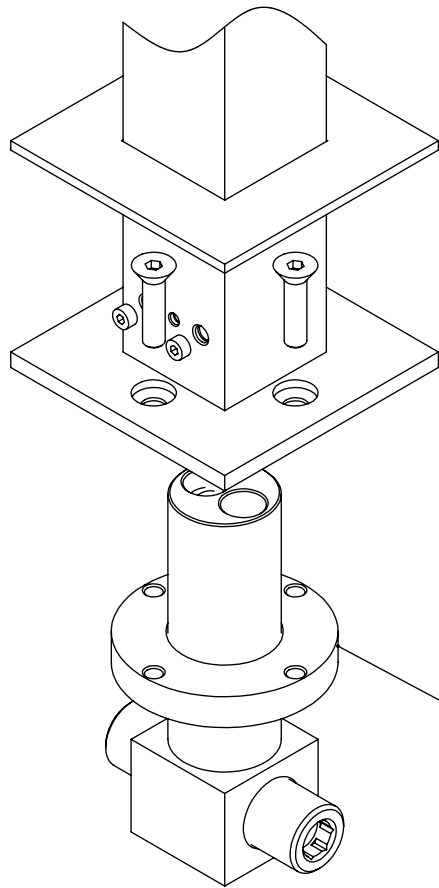

ESC. 1:5	Monocomando Lavatório Montagem Ao Chão			
05/11/2020	 <b>ASM TAPS</b> <sup>®</sup> WATER SOUL		NAS150	

ITEM NO.	DESCRIPTION	REF.	QTY.
1	Tubo Inox CIL150	100894	2
2	Campânula Porca M32x1,5	100883	1
3	Orings 23.00x1.50 NBR 70	001098	1
4	Canhão Apoio ESQ150-155	100308	1
5	Parafuso Embeber M6x25	79910600250IN	4
6	Casquilho G1-2xG1-2 Dist. 3 Vias	100299	2
7	Porca Amovível Fixação ao Chão	100317	1
8	Perno Umbrako Din 914 M4-4 Inox A-2	09140400040IN	2
9	Ponteira De Ligação ESQ150-155	100303	2
10	Orings 8.00x1.90 NBR 70	001349	4
11	Perno Umbrako Din 914 M6-5 Inox A-2	09160600050IN	2
12	Prancheta Manípulo lavatório Banheira chão	100334	1
13	Manípulo lavatório banheira chão Esquadro	100412	1
14	Porca M32x1,5 C_Oring	100882	1
15	Cartucho 30	AC1480	1
16	Chapa 80x80x5 Embelezador ESQ150155	100302	1
17	Chapa 80x80x5 Fixação Chao ESQ150-155	100301	1
18	Parafuso Embeber M4x8	79910400080IN	2
19	Suporte Tubo ESQ150-155	100306	1
20	Bloco Cartucho NAS150	101017	1
21	Perno Fixação Bica NAS150	101014	2
22	Tubo 38x38x1110 Lavatório Chão NAS150	101015	1
23	Bica Lavatório Chão NAS150	100345	1
24	Pater Bica Parede Nascente	100340	1
25	Ponteira Bica NAS150	101016	1
26	Orings 25.00x1.50 NBR 70	001102	1
27	Orings 6.50x1.60 NBR 70	001201	3
28	Redutor Caudal 5L-min.	AC1091	1
29	Perno Umbrako Din 916 M4-5 Inox A-2	09160400050IN	2
30	Dístico em ABS de 5.5mm Cromado	LH-PLCR4	1
31	Vedante Sem Rede G1-2	044	2
32	Taco M30x1 CIL150	101100	1
33	Orings 24.00x4.00 NBR 70	000995	1
34	Parafuso Embeber M4x6	79910400060IN	1

# Norma Montagem:

Atenção:  
rodar cima ou baixo (5mm)  
à Superfície

ESC. 1:2	Monocomando Lavatório Montagem Ao Chão			
05/11/2020	 A S M T A P S <sup>+</sup> WATER SOUL		NAS150	