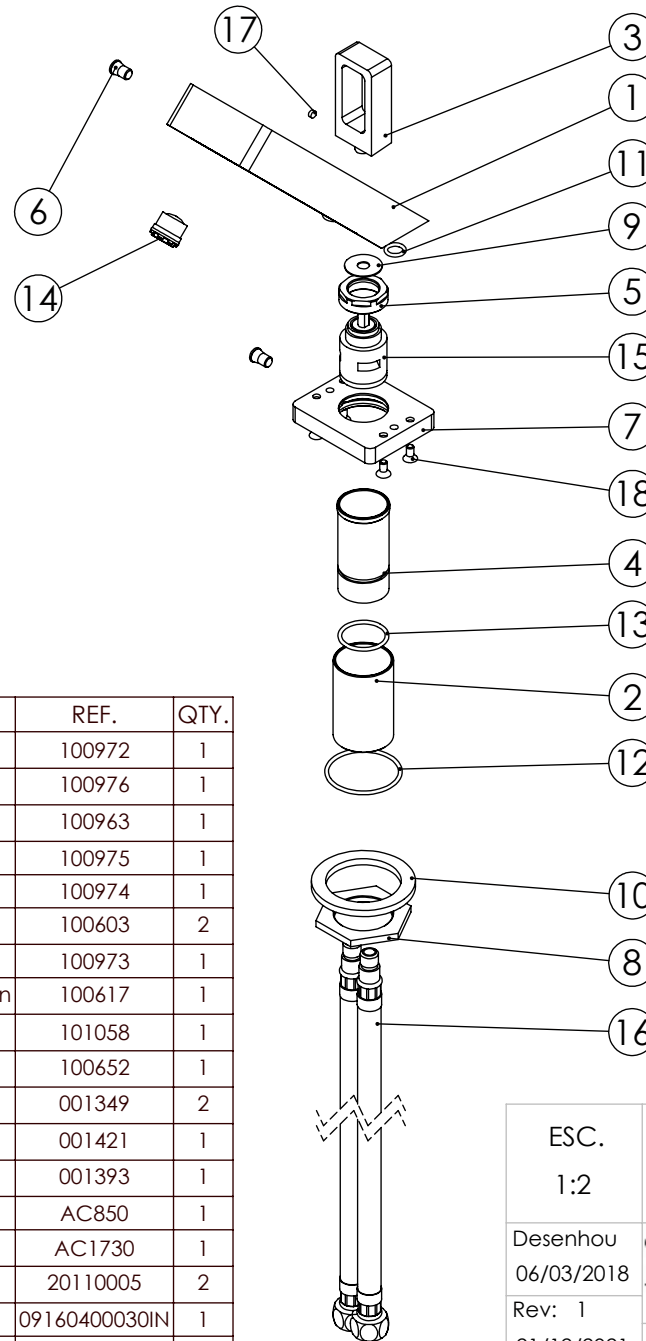

ESC. 1:2	Monocomando Lavatório			
Desenhou 06/03/2018				STAR010
Rev: 1 21/12/2021				

ITEM NO.	DESCRIPTION	REF.	QTY.
1	Bica Star010	100972	1
2	Campanula Cartucho Star	100976	1
3	Manípulo Star	100963	1
4	Canhão Cartucho STAR	100975	1
5	Porca M26x1	100974	1
6	Taco Estanqueidade M6	100603	2
7	Pater Monocomando STAR010	100973	1
8	Porca Inferior Aberto Comando Embutir Urban	100617	1
9	Anilho Amovível STAR010	101058	1
10	Anel P_Espelhos Parede Furo Ø42	100652	1
11	Orings 8.00x1.90 NBR 70	001349	2
12	Orings 37.00x2 NBR 70	001421	1
13	Orings 23.00x2.00 NBR 70	001393	1
14	Perlator 16.5x1	AC850	1
15	Cartucho Ø25 Monocomando STAR	AC1730	1
16	2 Lig. Monb. 10x1-3/8 350mm C/Etiqueta	20110005	2
17	Perno Umbrako Din 914 M4-3 Inox A-2	09160400030IN	1
18	Parafuso Embeber M4x8	79910400080IN	4

ESC. 1:2	Monocomando Lavatório			
Desenhou 06/03/2018				STAR010
Rev: 1 21/12/2021				