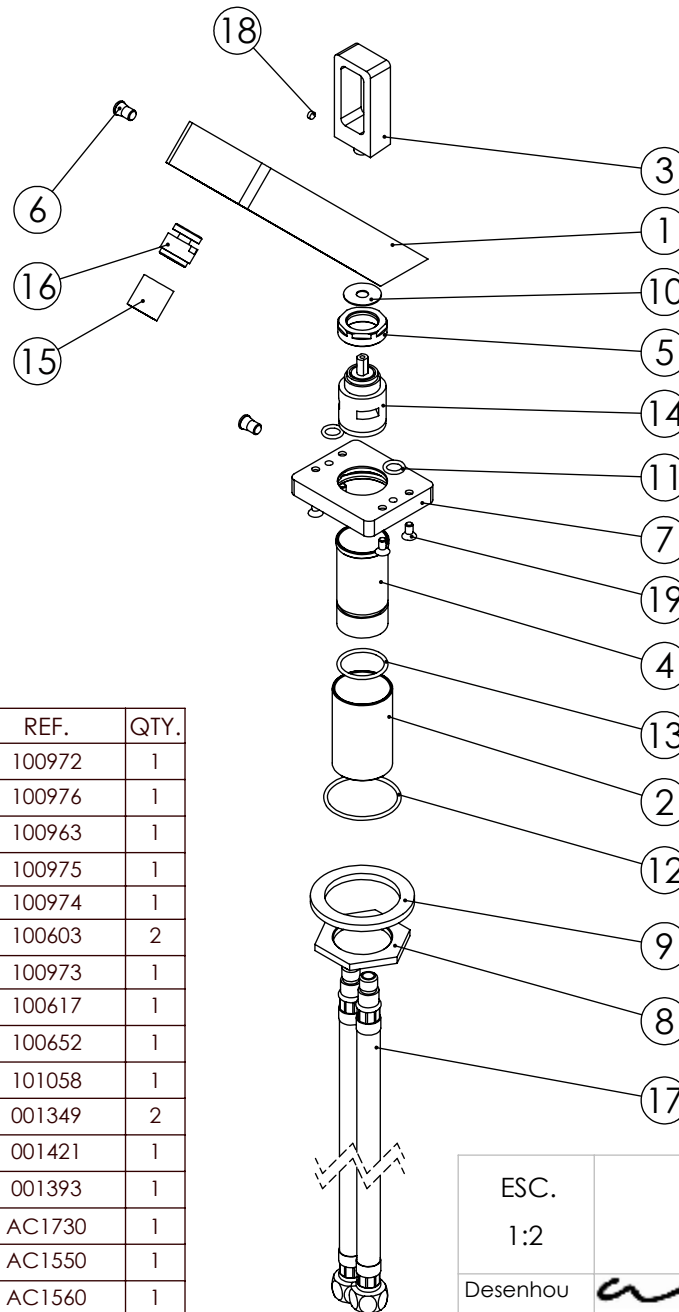

ESC. 1:2	Monocomando Bidé			
Desenhou 29/11/2018				STAR020
Rev: 1 21/12/2021				

ITEM NO.	DESCRIPTION	REF.	QTY.
1	Bica Star010	100972	1
2	Campanula Cartucho Star	100976	1
3	Manípulo Star	100963	1
4	Canhão Cartucho STAR	100975	1
5	Porca M26x1	100974	1
6	Taco Estanqueidade M6	100603	2
7	Pater Monocomando STAR010	100973	1
8	Porca Inferior Aperto Comando Embutir Urban	100617	1
9	Anel P_Espelhos Parede Furo Ø42	100652	1
10	Anilho Amovível STAR010	101058	1
11	Orings 8.00x1.90 NBR 70	001349	2
12	Orings 37.00x2 NBR 70	001421	1
13	Orings 23.00x2.00 NBR 70	001393	1
14	Cartucho Ø25 Monocomando STAR	AC1730	1
15	Espumador Airforce F16x1 Cromado	AC1550	1
16	Rótula Espumador Airforce F16x1 Cromado	AC1560	1
17	2 Lig. Monb. 10x1-3/8 350mm C/Etiqueta	20110005	2
18	Perno Umbrako Din 914 M4-3 Inox A-2	09160400030IN	1
19	Parafuso Embeber M4x8	79910400080IN	4