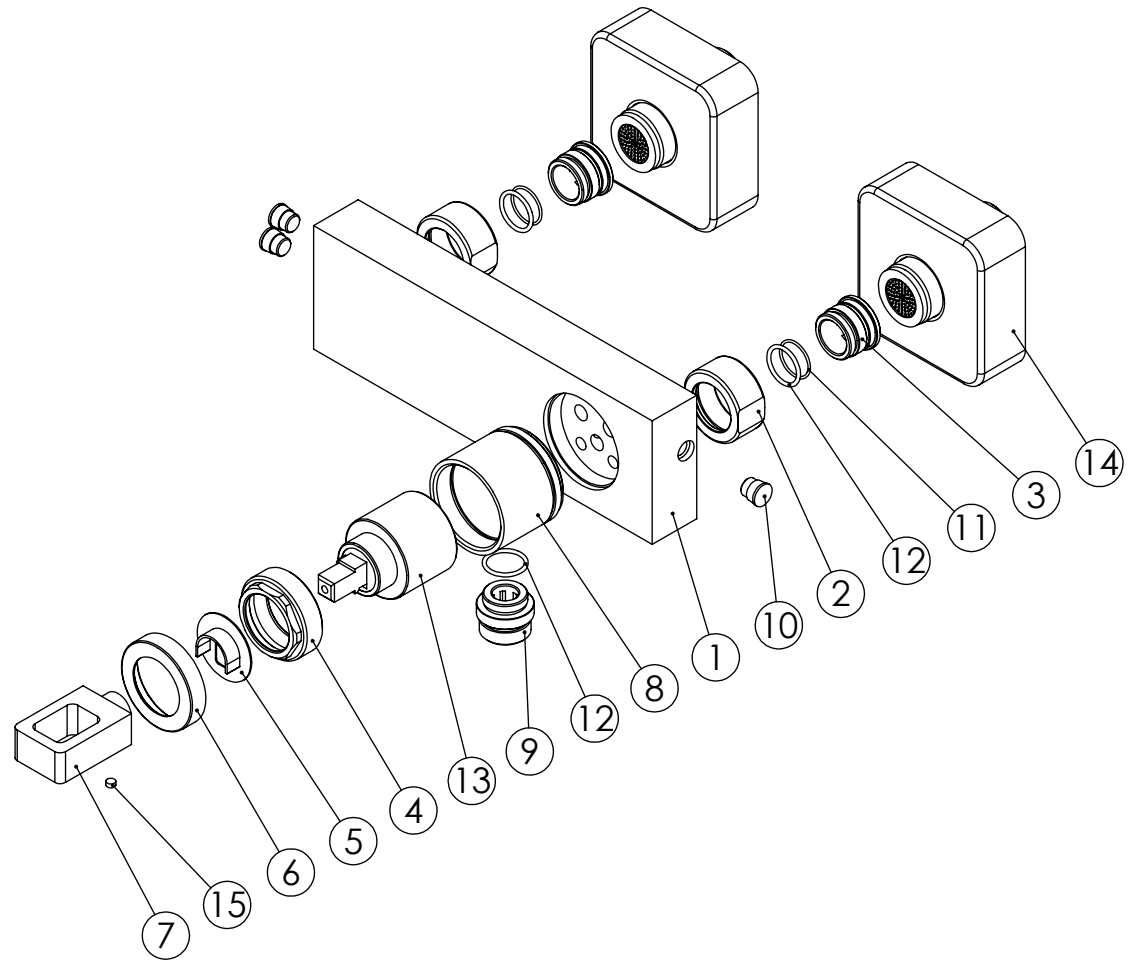

ESC. 1:2	Monocomando Duche			
01/02/2021	 ASM TAPS ⁺ WATER SOUL		STAR030	

ITEM NO.	DESCRIPTION	REF.	QTY.
1	CORPO BASE STAR030	101044	1
2	Porca Misturadora Cilíndrico	100056	2
3	Sede Misturadora Cilíndrica	100179	2
4	Porca Campanula Cartuxo Cruzeta	100949	1
5	Anilho Deslizante STAR070A	100964	1
6	Campanula Cartucho STAR070A	100948	1
7	Manipulo Star Embutidos	101047	1
8	Copo Cartucho Cascata	100582	1
9	Casquilho Inferior Coluna Termostática Cilíndrica	100702	1
10	Taco Estanqueidade M8x1 NASC040	100903	3
11	Orings 15.00x1.00 NBR	001029	2
12	Orings 15.10x1.60 NBR 70	001210	3
13	Cartucho 35	AC540A	1
14	Kit Espelho Minimalista C-Excêntrico H50 Quadrado	AC1710	2
15	Perno Umbrako Din 914 M4-3 Inox A-2	09160400030IN	1

ESC. 1:3	Monocomando Duche			
01/02/2021			STAR030	