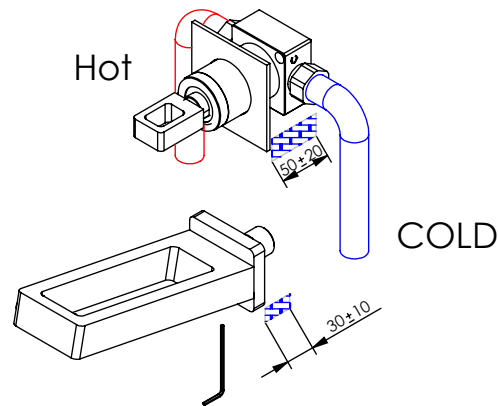

ESC.  
1:2

Monocomando Embutir Lavatório

05/02/2021

*asm*  
A S M T A P S<sup>+</sup>  
WATER SOUL

STAR070A

ITEM NO.	DESCRIPTION	REF.	QTY.
1	Bloco 1 Via	100025	1
2	Copo Cartuchos Embutidos	100040	1
3	Porca Cartucho Termostática 2 Vias	100558	1
4	Anilho Deslizante STAR070A	100964	1
5	Campanula Cartucho STAR070A	100948	1
6	Espelho 1 Via Quadrada	100275	1
7	Manípulo Star Embutidos	101047	1
8	Pater Parede Star	100967	1
9	Taco Estanqueidade M6	100603	2
10	Ponteira de Tomada de Água	100202	1
11	Casquilho Ponteira Bica Parede	100200	1
12	Bica Parede Star	100966	1
13	Box 1 Via 75x50x50	100611	1
14	Orings 10.00x2.00 NBR 70	001367	3
15	Orings 40.00x1.50 NBR 70	021286	1
16	Perlator 16,5x1 Cilíndrico-Quadra	AC850A	1
17	Cartucho 35	AC540A	1
18	Perno Umbrako Din 916 M4-5 Inox A-2	09160400050IN	2
19	Perno Umbrako Din 914 M6-5 Inox A-2	09160600050IN	2
20	Perno Umbrako Din 914 M4-3 Inox A-2	09160400030IN	1
21	Parafuso Embeber M4x8	79910400080IN	4

ESC. 1:3	Monocomando Embutir Lavatório		
05/02/2021		STAR070A	

Service:

-  Adjustable Pliers
-  Screw Driver
-  Special Key 16,5
-  Level
-  2 / 8mm

Washbasin Mixer Installation Manual

2°

Conection:

3°

Fixed:

4°

Remove Protection:

5°

Maintenance: