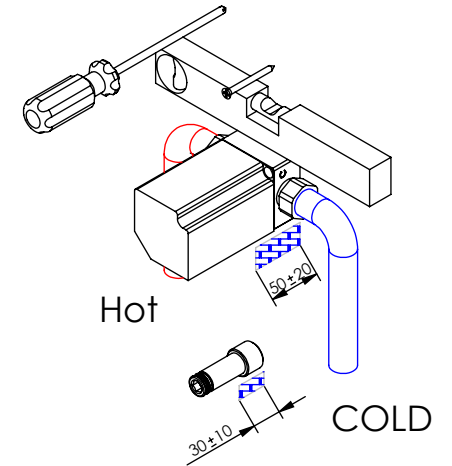

ESC.  
1:2

Monocomando Embutir Lavatório

05/02/2021

*asm*  
A S M T A P S<sup>+</sup>  
WATER SOUL

STAR070A

ITEM NO.	DESCRIPTION	REF.	QTY.
1	Bloco 1 Via	100025	1
2	Copo Cartuchos Embutidos	100040	1
3	Porca Cartucho Termostática 2 Vias	100558	1
4	Anilho Deslizante STAR070A	100964	1
5	Campanula Cartucho STAR070A	100948	1
6	Espelho 1 Via Quadrada	100275	1
7	Manípulo Star Embutidos	101047	1
8	Pater Parede Star	100967	1
9	Taco Estanqueidade M6	100603	2
10	Ponteira de Tomada de Água	100202	1
11	Casquilho Ponteira Bica Parede	100200	1
12	Bica Parede Star	100966	1
13	Box 1 Via 75x50x50	100611	1
14	Orings 10.00x2.00 NBR 70	001367	3
15	Orings 40.00x1.50 NBR 70	021286	1
16	Perlator 16,5x1 Cilíndrico-Quadra	AC850A	1
17	Cartucho 35	AC540A	1
18	Perno Umbrako Din 916 M4-5 Inox A-2	09160400050IN	2
19	Perno Umbrako Din 914 M6-5 Inox A-2	09160600050IN	2
20	Perno Umbrako Din 914 M4-3 Inox A-2	09160400030IN	1
21	Parafuso Embeber M4x8	79910400080IN	4

ESC. 1:3	Monocomando Embutir Lavatório		
05/02/2021		STAR070A	

Service:

-  Adjustable Pliers
-  Screw Driver
-  Special Key 16,5
-  Level
-  2 / 8mm

Washbasin Mixer Installation Manual

2°

Conection:

3°

Fixed:

4°

Remove Protection:

5°

Maintenance: