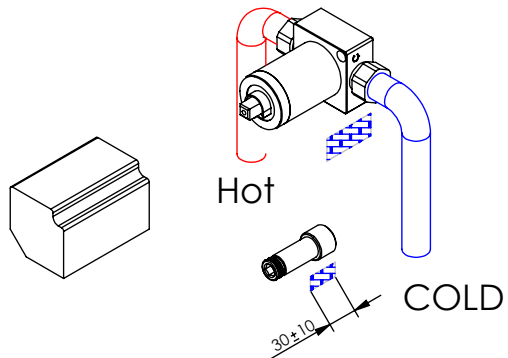

4°

Remove Protection: