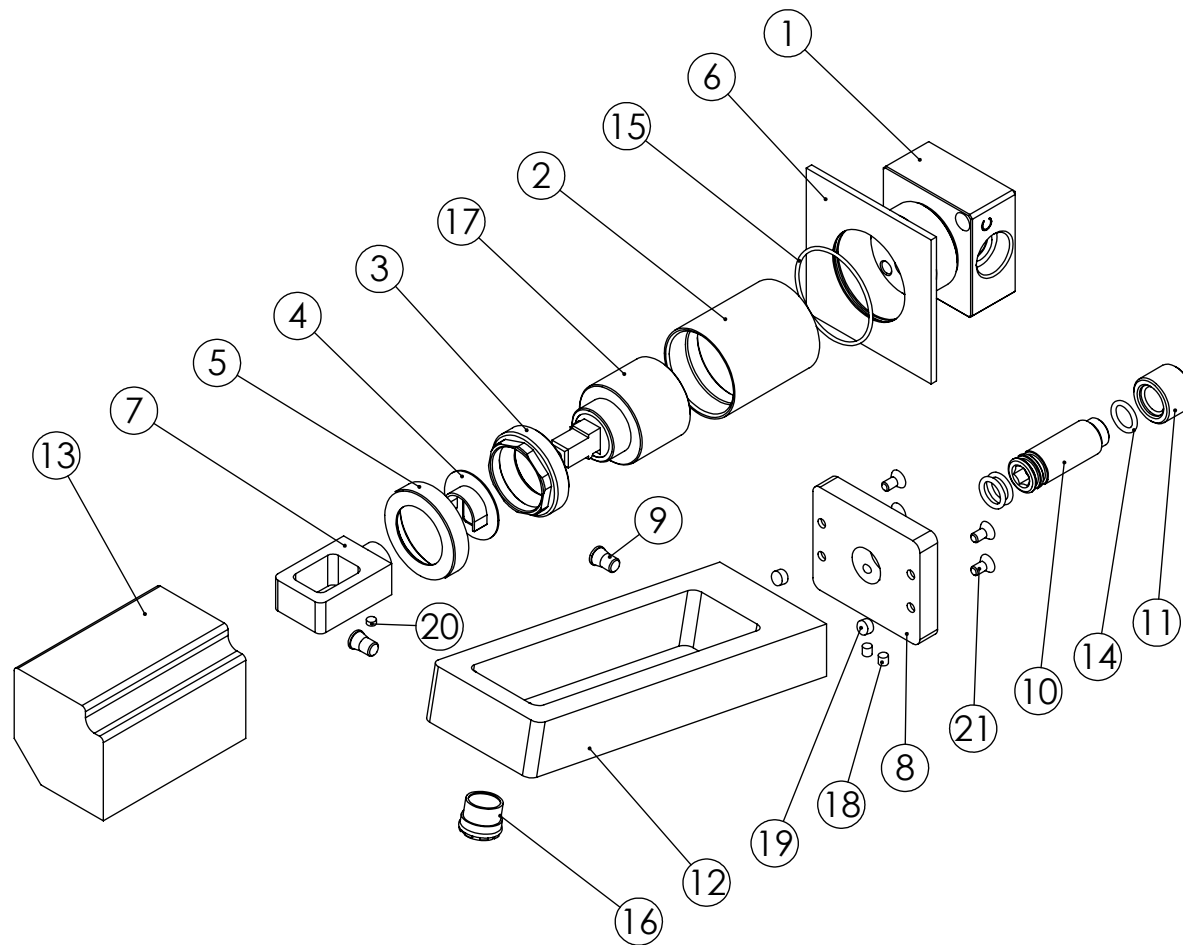

ESC.  
1:2

Monocomando Embutir Lavatório

05/02/2021

*asm*  
A S M T A P S<sup>+</sup>  
WATER SOUL

STAR070A

ITEM NO.	DESCRIPTION	REF.	QTY.
1	Bloco 1 Via	100025	1
2	Copo Cartuchos Embutidos	100040	1
3	Porca Cartucho Termostática 2 Vias	100558	1
4	Anilho Deslizante STAR070A	100964	1
5	Campanula Cartucho STAR070A	100948	1
6	Espelho 1 Via Quadrada	100275	1
7	Manípulo Star Embutidos	101047	1
8	Pater Parede Star	100967	1
9	Taco Estanqueidade M6	100603	2
10	Ponteira de Tomada de Água	100202	1
11	Casquilho Ponteira Bica Parede	100200	1
12	Bica Parede Star	100966	1
13	Box 1 Via 75x50x50	100611	1
14	Orings 10.00x2.00 NBR 70	001367	3
15	Orings 40.00x1.50 NBR 70	021286	1
16	Perlator 16,5x1 Cilíndrico-Quadra	AC850A	1
17	Cartucho 35	AC540A	1
18	Perno Umbrako Din 916 M4-5 Inox A-2	09160400050IN	2
19	Perno Umbrako Din 914 M6-5 Inox A-2	09160600050IN	2
20	Perno Umbrako Din 914 M4-3 Inox A-2	09160400030IN	1
21	Parafuso Embeber M4x8	79910400080IN	4

ESC. 1:3	Monocomando Embutir Lavatório		
05/02/2021		STAR070A	

Service:

-  Adjustable Pliers
-  Screw Driver
-  Special Key 16,5
-  Level
-  2 / 8mm

Washbasin Mixer Installation Manual

2°

Conection:

3°

Fixed: