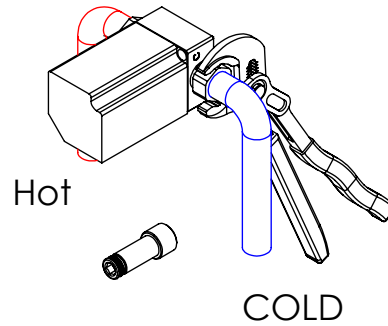

ESC.  
1:2

Monocomando Embutir Lavatório

05/02/2021

*asm*  
A S M T A P S<sup>+</sup>  
WATER SOUL

STAR070A

ITEM NO.	DESCRIPTION	REF.	QTY.
1	Bloco 1 Via	100025	1
2	Copo Cartuchos Embutidos	100040	1
3	Porca Cartucho Termostática 2 Vias	100558	1
4	Anilho Deslizante STAR070A	100964	1
5	Campanula Cartucho STAR070A	100948	1
6	Espelho 1 Via Quadrada	100275	1
7	Manípulo Star Embutidos	101047	1
8	Pater Parede Star	100967	1
9	Taco Estanqueidade M6	100603	2
10	Ponteira de Tomada de Água	100202	1
11	Casquilho Ponteira Bica Parede	100200	1
12	Bica Parede Star	100966	1
13	Box 1 Via 75x50x50	100611	1
14	Orings 10.00x2.00 NBR 70	001367	3
15	Orings 40.00x1.50 NBR 70	021286	1
16	Perlator 16,5x1 Cilíndrico-Quadra	AC850A	1
17	Cartucho 35	AC540A	1
18	Perno Umbrako Din 916 M4-5 Inox A-2	09160400050IN	2
19	Perno Umbrako Din 914 M6-5 Inox A-2	09160600050IN	2
20	Perno Umbrako Din 914 M4-3 Inox A-2	09160400030IN	1
21	Parafuso Embeber M4x8	79910400080IN	4

ESC. 1:3	Monocomando Embutir Lavatório		
05/02/2021		STAR070A	

Service:

-  Adjustable Pliers
-  Screw Driver
-  Special Key 16,5
-  Level
-  2 / 8mm

Washbasin Mixer Installation Manual

2°

Conection:

3°

Fixed: