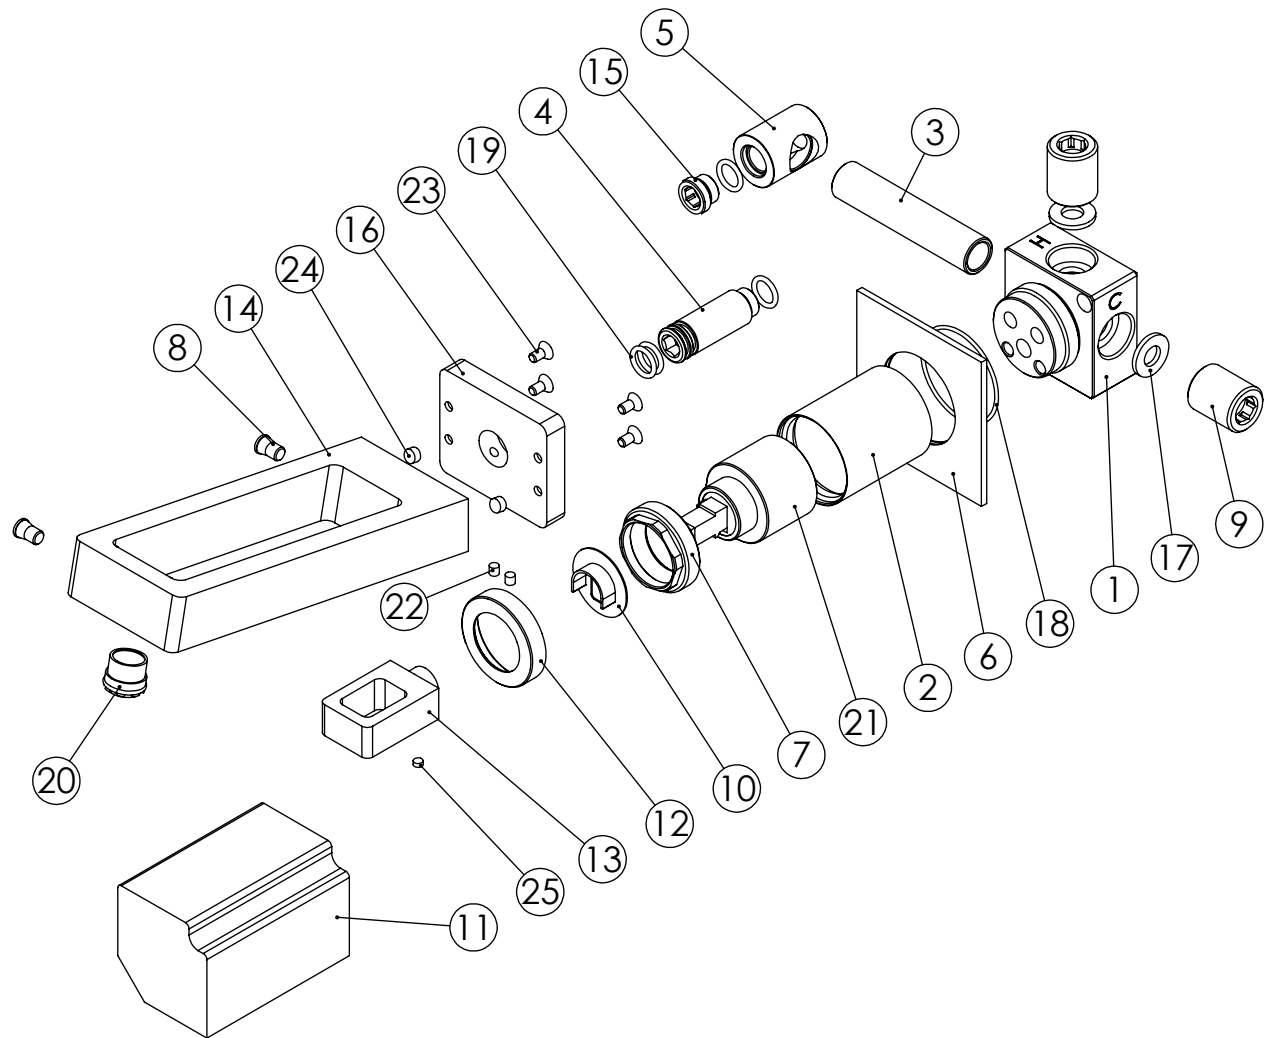

ESC. 1:3	Monocomando Embutir Lavatório			
05/02/2021	 ASM TAPS [®] WATER SOUL		STAR070C	

ITEM NO.	DESCRIPTION	REF.	QTY.
1	Bloco Lavatório Parede	100113	1
2	Copo Cartuchos Embutidos	100040	1
3	Tube Ligação Lav_Parede	100205	1
4	Ponteira de Tomada de Água	100202	1
5	Casquilho Ligação Tube-Bloco Embutido	100284	1
6	Espeelho 1 Via Quadrada	100275	1
7	Porca Cartucho Termostática 2 Vias	100558	1
8	Taco Estanqueidade M6	100603	2
9	Casquilho G1-2xG1-2 Dist. 3 Vias	100299	2
10	Anilha Deslizante STAR070A	100964	1
11	Box 1 Via 75x50x50	100611	1
12	Campanula Cartucho STAR070A	100948	1
13	Manipulo Star Embutidos	101047	1
14	Bica Parede Star	100966	1
15	Taco Ponteira Bica Parede	101163	1
16	Pater Parede Star	100967	1
17	Vedante Sem Rede G1-2	044	2
18	Orings 40.00x1.50 NBR 70	021286	1
19	Orings 10.00x2.00 NBR 70	001367	4
20	Perlator 16,5x1 Cilíndrico-Quadra	AC850A	1
21	Cartucho 35	AC540A	1
22	Perno Umbrako Din 916 M4-5 Inox A-2	09160400050IN	2
23	Parafuso Embeber M4x8	79910400080IN	4
24	Perno Umbrako Din 914 M6-5 Inox A-2	09160600050IN	2
25	Perno Umbrako Din 914 M4-3 Inox A-2	09160400030IN	1

ESC. 1:3	Monocomando Embutir Lavatório			
05/02/2021			STAR070C	

Service:

-  Adjustable Pliers
-  Screw Driver
-  Special Key 16,5
-  Level
-  2 / 8mm

Washbasin Mixer Installation Manual

2°

Conection:

3°

Fixed: