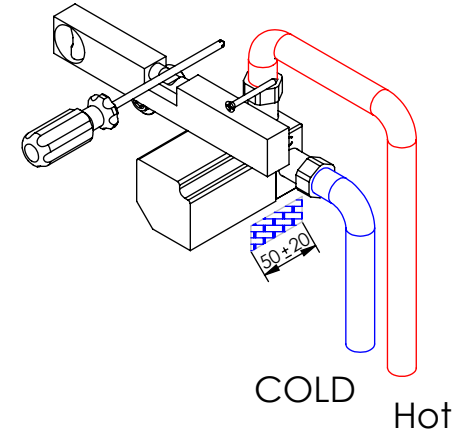

ESC. 1:3	Monocomando Embutir Lavatório			
05/02/2021	 ASM TAPS [®] WATER SOUL		STAR070C	

ITEM NO.	DESCRIPTION	REF.	QTY.
1	Bloco Lavatório Parede	100113	1
2	Copo Cartuchos Embutidos	100040	1
3	Tube Ligação Lav_Parede	100205	1
4	Ponteira de Tomada de Água	100202	1
5	Casquilho Ligação Tube-Bloco Embutido	100284	1
6	Espeelho 1 Via Quadrada	100275	1
7	Porca Cartucho Termostática 2 Vias	100558	1
8	Taco Estanqueidade M6	100603	2
9	Casquilho G1-2xG1-2 Dist. 3 Vias	100299	2
10	Anilha Deslizante STAR070A	100964	1
11	Box 1 Via 75x50x50	100611	1
12	Campanula Cartucho STAR070A	100948	1
13	Manipulo Star Embutidos	101047	1
14	Bica Parede Star	100966	1
15	Taco Ponteira Bica Parede	101163	1
16	Pater Parede Star	100967	1
17	Vedante Sem Rede G1-2	044	2
18	Orings 40.00x1.50 NBR 70	021286	1
19	Orings 10.00x2.00 NBR 70	001367	4
20	Perlator 16,5x1 Cilíndrico-Quadra	AC850A	1
21	Cartucho 35	AC540A	1
22	Perno Umbrako Din 916 M4-5 Inox A-2	09160400050IN	2
23	Parafuso Embeber M4x8	79910400080IN	4
24	Perno Umbrako Din 914 M6-5 Inox A-2	09160600050IN	2
25	Perno Umbrako Din 914 M4-3 Inox A-2	09160400030IN	1

ESC. 1:3	Monocomando Embutir Lavatório			
05/02/2021			STAR070C	

Service:

-  Adjustable Pliers
-  Screw Driver
-  Special Key 16,5
-  Level
-  2 / 8mm

Washbasin Mixer Installation Manual

2°

Conection:

3°

Fixed:

4°

Remove Protection:

5°

Maintenance: