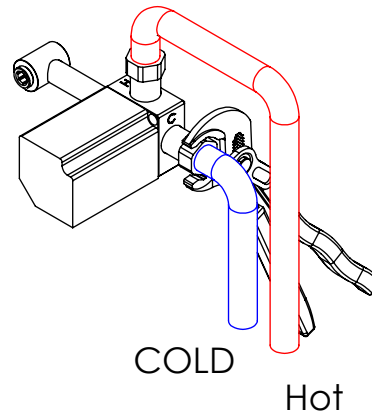

ESC. 1:3	Monocomando Embutir Lavatório			
05/02/2021	 ASM TAPS [®] WATER SOUL		STAR070C	

ITEM NO.	DESCRIPTION	REF.	QTY.
1	Bloco Lavatório Parede	100113	1
2	Copo Cartuchos Embutidos	100040	1
3	Tube Ligação Lav_Parede	100205	1
4	Ponteira de Tomada de Água	100202	1
5	Casquilho Ligação Tube-Bloco Embutido	100284	1
6	Espeelho 1 Via Quadrada	100275	1
7	Porca Cartucho Termostática 2 Vias	100558	1
8	Taco Estanqueidade M6	100603	2
9	Casquilho G1-2xG1-2 Dist. 3 Vias	100299	2
10	Anilha Deslizante STAR070A	100964	1
11	Box 1 Via 75x50x50	100611	1
12	Campanula Cartucho STAR070A	100948	1
13	Manipulo Star Embutidos	101047	1
14	Bica Parede Star	100966	1
15	Taco Ponteira Bica Parede	101163	1
16	Pater Parede Star	100967	1
17	Vedante Sem Rede G1-2	044	2
18	Orings 40.00x1.50 NBR 70	021286	1
19	Orings 10.00x2.00 NBR 70	001367	4
20	Perlator 16,5x1 Cilíndrico-Quadra	AC850A	1
21	Cartucho 35	AC540A	1
22	Perno Umbrako Din 916 M4-5 Inox A-2	09160400050IN	2
23	Parafuso Embeber M4x8	79910400080IN	4
24	Perno Umbrako Din 914 M6-5 Inox A-2	09160600050IN	2
25	Perno Umbrako Din 914 M4-3 Inox A-2	09160400030IN	1

ESC. 1:3	Monocomando Embutir Lavatório			
05/02/2021			STAR070C	

Service:

-  Adjustable Pliers
-  Screw Driver
-  Special Key 16,5
-  Level
-  2 / 8mm

Washbasin Mixer Installation Manual

2°

Conection:

3°

Fixed: