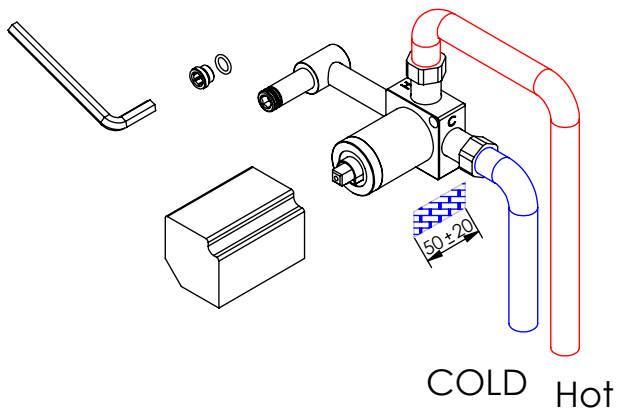

ESC. 1:3	Monocomando Embutir Lavatório			
05/02/2021	 ASM TAPS [®] WATER SOUL		STAR070C	

ITEM NO.	DESCRIPTION	REF.	QTY.
1	Bloco Lavatório Parede	100113	1
2	Copo Cartuchos Embutidos	100040	1
3	Tube Ligação Lav_Parede	100205	1
4	Ponteira de Tomada de Água	100202	1
5	Casquilho Ligação Tube-Bloco Embutido	100284	1
6	Espeelho 1 Via Quadrada	100275	1
7	Porca Cartucho Termostática 2 Vias	100558	1
8	Taco Estanqueidade M6	100603	2
9	Casquilho G1-2xG1-2 Dist. 3 Vias	100299	2
10	Anilha Deslizante STAR070A	100964	1
11	Box 1 Via 75x50x50	100611	1
12	Campanula Cartucho STAR070A	100948	1
13	Manipulo Star Embutidos	101047	1
14	Bica Parede Star	100966	1
15	Taco Ponteira Bica Parede	101163	1
16	Pater Parede Star	100967	1
17	Vedante Sem Rede G1-2	044	2
18	Orings 40.00x1.50 NBR 70	021286	1
19	Orings 10.00x2.00 NBR 70	001367	4
20	Perlator 16,5x1 Cilíndrico-Quadra	AC850A	1
21	Cartucho 35	AC540A	1
22	Perno Umbrako Din 916 M4-5 Inox A-2	09160400050IN	2
23	Parafuso Embeber M4x8	79910400080IN	4
24	Perno Umbrako Din 914 M6-5 Inox A-2	09160600050IN	2
25	Perno Umbrako Din 914 M4-3 Inox A-2	09160400030IN	1

ESC. 1:3	Monocomando Embutir Lavatório			
05/02/2021			STAR070C	

Service:

-  Adjustable Pliers
-  Screw Driver
-  Special Key 16,5
-  Level
-  2 / 8mm

Washbasin Mixer Installation Manual

2°

Conection:

3°

Fixed:

4°

Remove Protection:

5°

Maintenance: