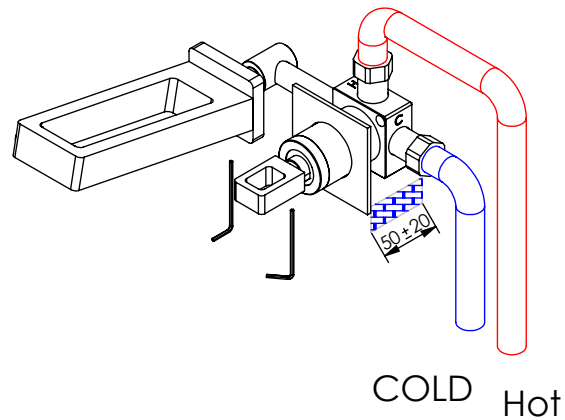

ESC. 1:3	Monocomando Embutir Lavatório			
05/02/2021	 ASM TAPS [®] WATER SOUL		STAR070C	

ITEM NO.	DESCRIPTION	REF.	QTY.
1	Bloco Lavatório Parede	100113	1
2	Copo Cartuchos Embutidos	100040	1
3	Tube Ligação Lav_Parede	100205	1
4	Ponteira de Tomada de Água	100202	1
5	Casquilho Ligação Tube-Bloco Embutido	100284	1
6	Espeelho 1 Via Quadrada	100275	1
7	Porca Cartucho Termostática 2 Vias	100558	1
8	Taco Estanqueidade M6	100603	2
9	Casquilho G1-2xG1-2 Dist. 3 Vias	100299	2
10	Anilha Deslizante STAR070A	100964	1
11	Box 1 Via 75x50x50	100611	1
12	Campanula Cartucho STAR070A	100948	1
13	Manipulo Star Embutidos	101047	1
14	Bica Parede Star	100966	1
15	Taco Ponteira Bica Parede	101163	1
16	Pater Parede Star	100967	1
17	Vedante Sem Rede G1-2	044	2
18	Orings 40.00x1.50 NBR 70	021286	1
19	Orings 10.00x2.00 NBR 70	001367	4
20	Perlator 16,5x1 Cilíndrico-Quadra	AC850A	1
21	Cartucho 35	AC540A	1
22	Perno Umbrako Din 916 M4-5 Inox A-2	09160400050IN	2
23	Parafuso Embeber M4x8	79910400080IN	4
24	Perno Umbrako Din 914 M6-5 Inox A-2	09160600050IN	2
25	Perno Umbrako Din 914 M4-3 Inox A-2	09160400030IN	1

ESC. 1:3	Monocomando Embutir Lavatório			
05/02/2021			STAR070C	

Service:

-  Adjustable Pliers
-  Screw Driver
-  Special Key 16,5
-  Level
-  2 / 8mm

Washbasin Mixer Installation Manual

2°

Conection:

3°

Fixed:

4°

Remove Protection:

5°

Maintenance: