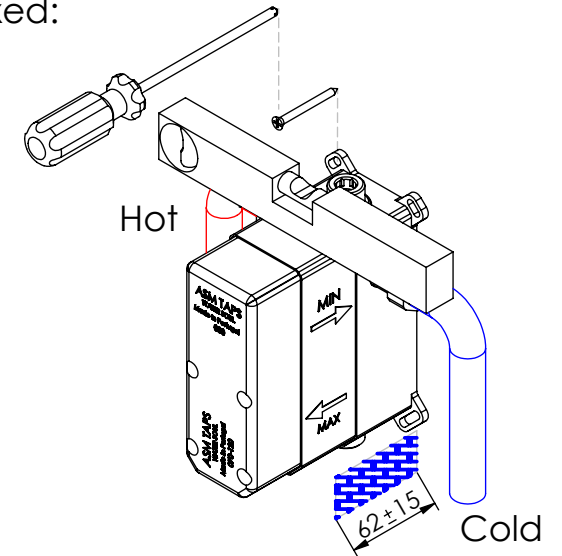

ESC. 1:3	Monocomando Embutir Banho/Duche 2 Vias			
05/02/2021			STAR080	

ITEM NO.	DESCRIPTION	REF.	QTY.
1	Bloco Misturador 2 Vias	100114	1
2	Copo Cartuchos Embutidos	100040	1
3	Espelho 2 Vias Quadrado	100273	1
4	Porca Cartucho Termostática 2 Vias	100558	1
5	Campanula Cartucho STAR070A	100948	1
6	Manípulo Distribuidor Ø80	101083	1
7	Campânula Distribuidor Ø80	101082	1
8	Base Box 01	101088	1
9	Tampa Box 01	101089	1
10	Casquilho G1-2xG1-2 Dist. 3 Vias	100299	2
11	Casquilho G1-2xG1-2 Monocomando 080	101148	1
12	Casquilho G3-4xG1-2 Monocomando 080	101150	1
13	Orings 40.00x1.50 NBR 70	021286	1
14	Anilho Deslizante STAR070A	100964	1
15	Manípulo Star Embutidos	101047	1
16	Vedante Sem Rede G1-2	044	3
17	Vedante Sem Rede	0079	1
18	Cartucho 35	AC540A	1
19	Distribuidor Ø25 2 Vias	AC1840	1
20	Válvula Anti retorno Ø15	AC1092	2
21	Dístico em ABS de 5.5mm Cromado	LH-PLCR4	1
22	Perno Umbrako Din 916 M4-5 Inox A-2	09160400050IN	1
23	Perno Umbrako Din 914 M8-8 Inox	09160800080IN	1
24	Parafuso Madeira 4x16	7505A0400160ZN	2
34	Perno Umbrako Din 914 M4-3 Inox A-2	09160400030IN	1

ESC.
1:3

Monocomando Embutir Banho/Duche 2 Vias

05/02/2021

asm
ASM TAPS[®]
WATER SOUL

STAR080

Service:

-  Adjustable Pliers
-  Cutter
-  12/13/30mm
-  level
-  2mm

Washbasin Mixer Installation Manual

2°

Conection:

3°

Fixed:

4°

Remove Protection:

5°

Hot