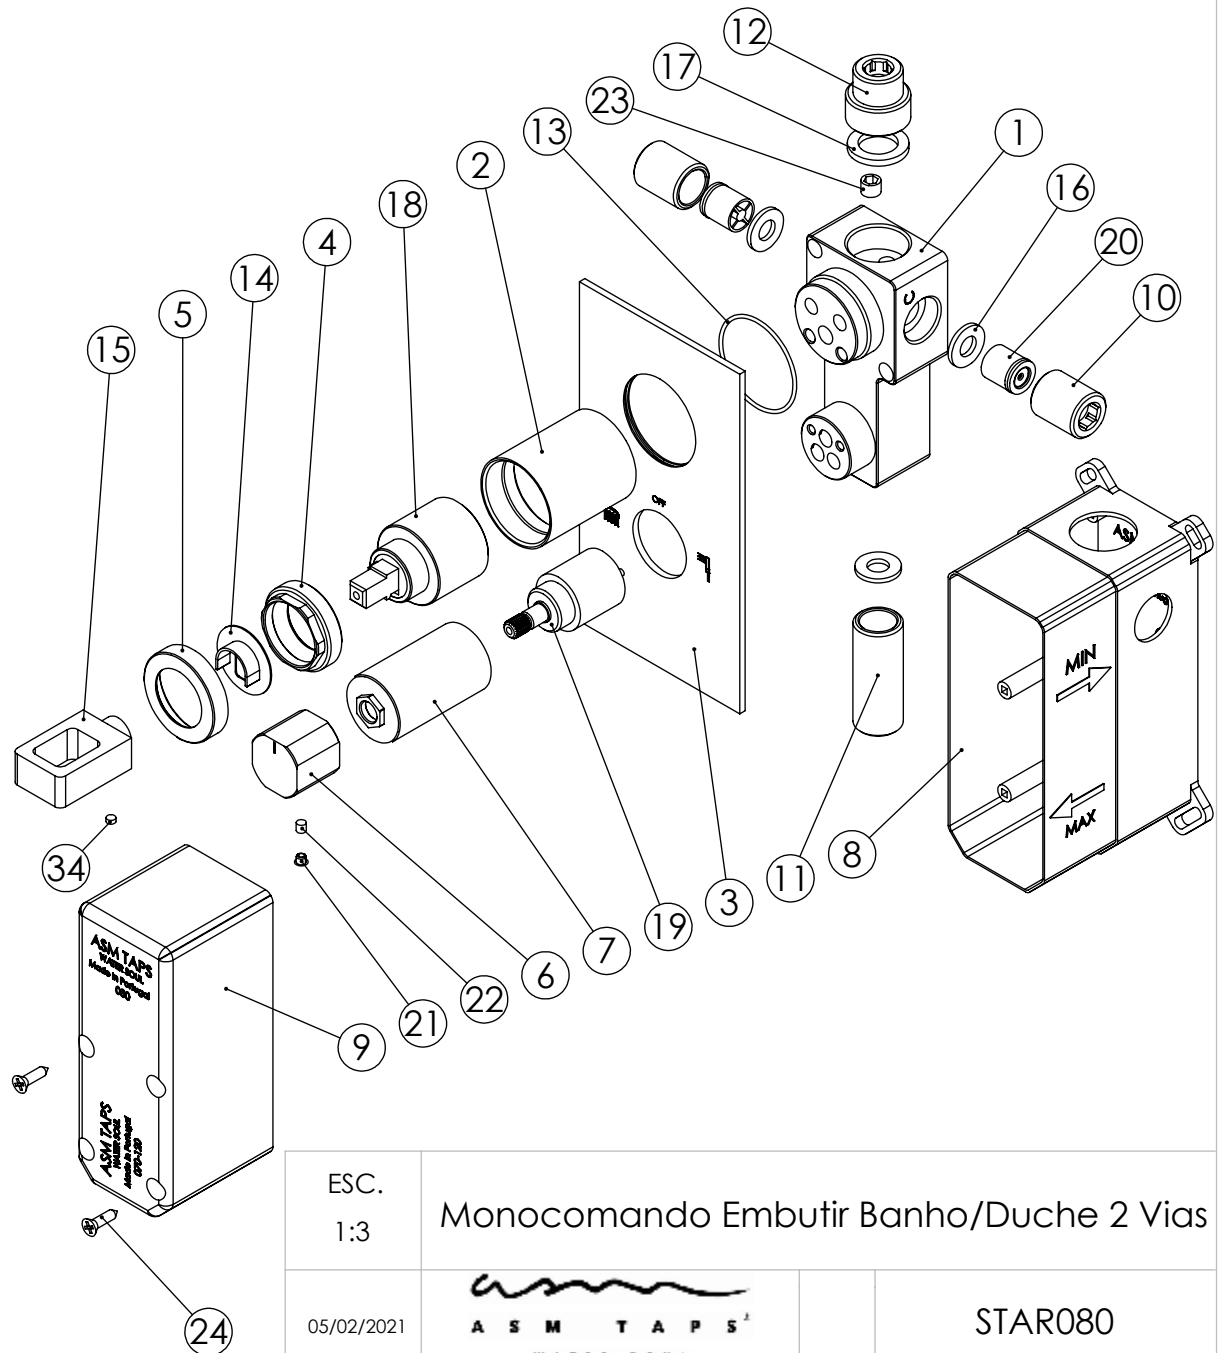

ESC. 1:3	Monocomando Embutir Banho/Duche 2 Vias			
05/02/2021			STAR080	

ITEM NO.	DESCRIPTION	REF.	QTY.
1	Bloco Misturador 2 Vias	100114	1
2	Copo Cartuchos Embutidos	100040	1
3	Espelho 2 Vias Quadrado	100273	1
4	Porca Cartucho Termostática 2 Vias	100558	1
5	Campanula Cartucho STAR070A	100948	1
6	Manípulo Distribuidor Ø80	101083	1
7	Campânula Distribuidor Ø80	101082	1
8	Base Box 01	101088	1
9	Tampa Box 01	101089	1
10	Casquilho G1-2xG1-2 Dist. 3 Vias	100299	2
11	Casquilho G1-2xG1-2 Monocomando 080	101148	1
12	Casquilho G3-4xG1-2 Monocomando 080	101150	1
13	Orings 40.00x1.50 NBR 70	021286	1
14	Anilho Deslizante STAR070A	100964	1
15	Manípulo Star Embutidos	101047	1
16	Vedante Sem Rede G1-2	044	3
17	Vedante Sem Rede	0079	1
18	Cartucho 35	AC540A	1
19	Distribuidor Ø25 2 Vias	AC1840	1
20	Válvula Anti retorno Ø15	AC1092	2
21	Dístico em ABS de 5.5mm Cromado	LH-PLCR4	1
22	Perno Umbrako Din 916 M4-5 Inox A-2	09160400050IN	1
23	Perno Umbrako Din 914 M8-8 Inox	09160800080IN	1
24	Parafuso Madeira 4x16	7505A0400160ZN	2
34	Perno Umbrako Din 914 M4-3 Inox A-2	09160400030IN	1

ESC.
1:3

Monocomando Embutir Banho/Duche 2 Vias

05/02/2021

asm
ASM TAPS[®]
WATER SOUL

STAR080

Service:

-  Adjustable Pliers
-  Cutter
-  12/13/30mm
-  level
-  2mm

Washbasin Mixer Installation Manual

2°

Conection:

3°

Fixed:

4°

Remove Protection:

5°

Hot