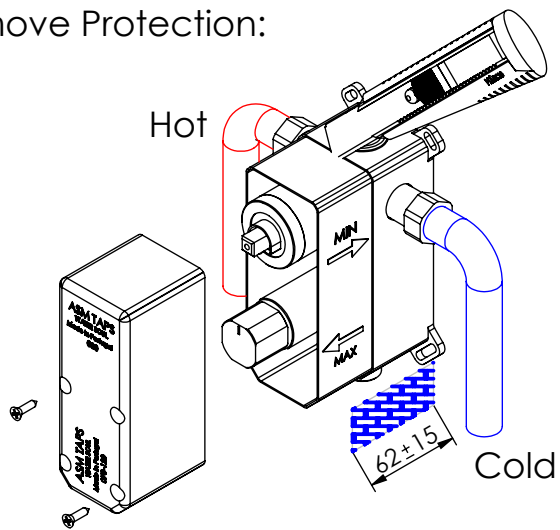

ESC. 1:3	Monocomando Embutir Banho/Duche 2 Vias			
05/02/2021			STAR080	

ITEM NO.	DESCRIPTION	REF.	QTY.
1	Bloco Misturador 2 Vias	100114	1
2	Copo Cartuchos Embutidos	100040	1
3	Espelho 2 Vias Quadrado	100273	1
4	Porca Cartucho Termostática 2 Vias	100558	1
5	Campanula Cartucho STAR070A	100948	1
6	Manípulo Distribuidor Ø80	101083	1
7	Campânula Distribuidor Ø80	101082	1
8	Base Box 01	101088	1
9	Tampa Box 01	101089	1
10	Casquilho G1-2xG1-2 Dist. 3 Vias	100299	2
11	Casquilho G1-2xG1-2 Monocomando 080	101148	1
12	Casquilho G3-4xG1-2 Monocomando 080	101150	1
13	Orings 40.00x1.50 NBR 70	021286	1
14	Anilho Deslizante STAR070A	100964	1
15	Manípulo Star Embutidos	101047	1
16	Vedante Sem Rede G1-2	044	3
17	Vedante Sem Rede	0079	1
18	Cartucho 35	AC540A	1
19	Distribuidor Ø25 2 Vias	AC1840	1
20	Válvula Anti retorno Ø15	AC1092	2
21	Dístico em ABS de 5.5mm Cromado	LH-PLCR4	1
22	Perno Umbrako Din 916 M4-5 Inox A-2	09160400050IN	1
23	Perno Umbrako Din 914 M8-8 Inox	09160800080IN	1
24	Parafuso Madeira 4x16	7505A0400160ZN	2
34	Perno Umbrako Din 914 M4-3 Inox A-2	09160400030IN	1

2°

Conection:

3°

Fixed:

4°

Remove Protection:

5°

Hot