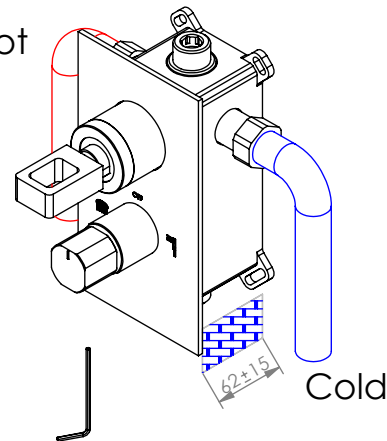

ESC. 1:3	Monocomando Embutir Banho/Duche 2 Vias			
05/02/2021			STAR080	

ITEM NO.	DESCRIPTION	REF.	QTY.
1	Bloco Misturador 2 Vias	100114	1
2	Copo Cartuchos Embutidos	100040	1
3	Espelho 2 Vias Quadrado	100273	1
4	Porca Cartucho Termostática 2 Vias	100558	1
5	Campanula Cartucho STAR070A	100948	1
6	Manípulo Distribuidor Ø80	101083	1
7	Campânula Distribuidor Ø80	101082	1
8	Base Box 01	101088	1
9	Tampa Box 01	101089	1
10	Casquilho G1-2xG1-2 Dist. 3 Vias	100299	2
11	Casquilho G1-2xG1-2 Monocomando 080	101148	1
12	Casquilho G3-4xG1-2 Monocomando 080	101150	1
13	Orings 40.00x1.50 NBR 70	021286	1
14	Anilho Deslizante STAR070A	100964	1
15	Manípulo Star Embutidos	101047	1
16	Vedante Sem Rede G1-2	044	3
17	Vedante Sem Rede	0079	1
18	Cartucho 35	AC540A	1
19	Distribuidor Ø25 2 Vias	AC1840	1
20	Válvula Anti retorno Ø15	AC1092	2
21	Dístico em ABS de 5.5mm Cromado	LH-PLCR4	1
22	Perno Umbrako Din 916 M4-5 Inox A-2	09160400050IN	1
23	Perno Umbrako Din 914 M8-8 Inox	09160800080IN	1
24	Parafuso Madeira 4x16	7505A0400160ZN	2
34	Perno Umbrako Din 914 M4-3 Inox A-2	09160400030IN	1

ESC.
1:3

Monocomando Embutir Banho/Duche 2 Vias

05/02/2021

asm
ASM TAPS[®]
WATER SOUL

STAR080

Service:

-  Adjustable Pliers
-  Cutter
-  12/13/30mm
-  level
-  2mm

Washbasin Mixer Installation Manual

2°

Conection:

3°

Fixed:

4°

Remove Protection:

5°

Hot