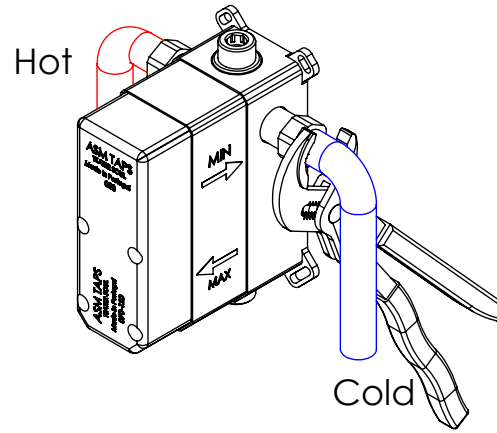

ESC. 1:3	Monocomando Embutir Banho/Duche 2 Vias			
05/02/2021			STAR080	

ITEM NO.	DESCRIPTION	REF.	QTY.
1	Bloco Misturador 2 Vias	100114	1
2	Copo Cartuchos Embutidos	100040	1
3	Espelho 2 Vias Quadrado	100273	1
4	Porca Cartucho Termostática 2 Vias	100558	1
5	Campanula Cartucho STAR070A	100948	1
6	Manípulo Distribuidor Ø80	101083	1
7	Campânula Distribuidor Ø80	101082	1
8	Base Box 01	101088	1
9	Tampa Box 01	101089	1
10	Casquilho G1-2xG1-2 Dist. 3 Vias	100299	2
11	Casquilho G1-2xG1-2 Monocomando 080	101148	1
12	Casquilho G3-4xG1-2 Monocomando 080	101150	1
13	Orings 40.00x1.50 NBR 70	021286	1
14	Anilho Deslizante STAR070A	100964	1
15	Manípulo Star Embutidos	101047	1
16	Vedante Sem Rede G1-2	044	3
17	Vedante Sem Rede	0079	1
18	Cartucho 35	AC540A	1
19	Distribuidor Ø25 2 Vias	AC1840	1
20	Válvula Anti retorno Ø15	AC1092	2
21	Dístico em ABS de 5.5mm Cromado	LH-PLCR4	1
22	Perno Umbrako Din 916 M4-5 Inox A-2	09160400050IN	1
23	Perno Umbrako Din 914 M8-8 Inox	09160800080IN	1
24	Parafuso Madeira 4x16	7505A0400160ZN	2
34	Perno Umbrako Din 914 M4-3 Inox A-2	09160400030IN	1

ESC.
1:3

Monocomando Embutir Banho/Duche 2 Vias

05/02/2021

asm
ASM TAPS[®]
WATER SOUL

STAR080

Service:

-  Adjustable Pliers
-  Cutter
-  12/13/30mm
-  level
-  2mm

Washbasin Mixer Installation Manual

2°

Conection:

3°

Fixed:

4°

Remove Protection:

5°

Hot