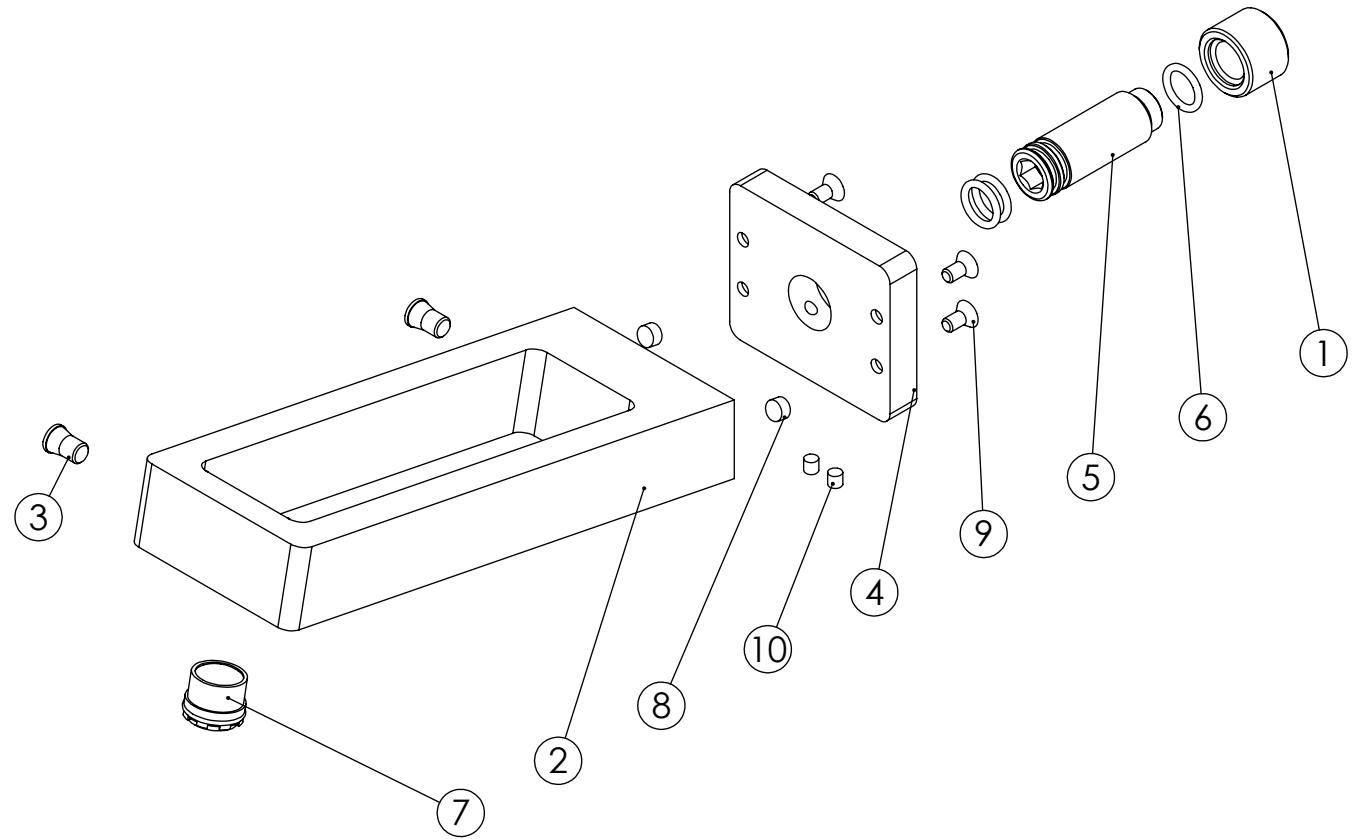

ESC. 1:2	Bica Banheira Parede			
05/02/2021	 ASM TAPS [®] WATER SOUL		STAR100A	

ITEM NO.	DESCRIPTION	REF.	QTY.
1	Casquilho Ponteira Bica Parede	100200	1
2	Bica Parede Star	100966	1
3	Taco Estanqueidade M6	100603	2
4	Pater Parede Star	100967	1
5	Ponteira de Tomada de Água	100202	1
6	Orings 10.00x2.00 NBR 70	001367	3
7	Perlador 16.5x1	AC850	1
8	Perno Umbrako Din 914 M6-5 Inox A-2	09160600050IN	2
9	Parafuso Embeber M4x8	79910400080IN	4
10	Perno Umbrako Din 916 M4-5 Inox A-2	09160400050IN	2