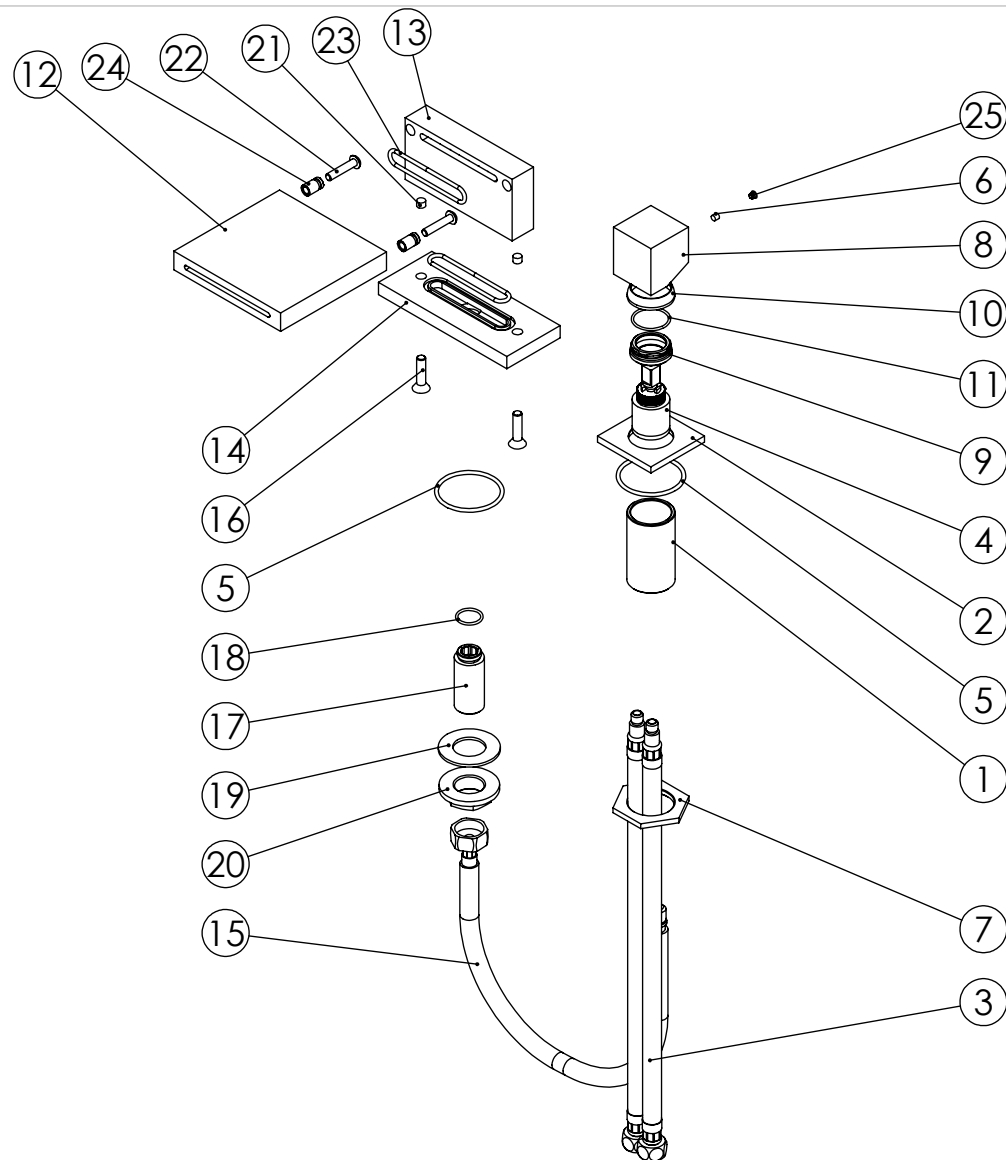

ESC. 1:5	Monocomando Lavatório 2 Furos Bancada			
Desenhou 22/01/2020	 <b>A S M T A P S</b> <sup>®</sup> WATER SOUL			CASC016
Rev: 1 22/03/2022				

ITEM NO.	DESCRIPTION	REF.	QTY.
1	Canhão Cartucho Mist-Embutir City	100649	1
2	Pater Misturador Embutir City	100630	1
3	Ligação 350mm M8x1 G3-8	AC845	2
4	Cartucho Ø25 Normal	AC550	1
5	Orings 41.00x2.50 NBR 70	001783	2
6	Perno Umbrako Din 914 M4-5 Inox A-2	09140400050IN	1
7	Porca Inferior Aperto Comando Embutir Urban	100617	1
8	Manipulo Lavatório Quadrado 35	100057	1
9	Porca M28x1 C_Oring	100892	1
10	Campânula Porca M32x1,5	100883	1
11	Orings 23.00x1.50 NBR 70	001098	1
12	Bica Lavatório Cascata Parede	100044	1
13	Corpo Da Bica Lavatório Cascata Balcão	100654	1
14	Pater Bica Lavatório Banca Cascata	100669	1
15	Ligação 350mm G1-2 M10 180°	AC851	1
16	Parafuso Embeber M6x25	79910600250IN	2
17	Canhão Bica Parede Cascata	100279	1
18	Orings 15.10x1.60 NBR 70	001210	1
19	Vedação G1-2	100653	1
20	Porca ABS Aperto G1-2	100637	1
21	Perno Umbrako Din 914 M6-6 Inox A-2	09140600050IN	2
22	Paraf.Cab.Ovb.Sxt.Int.Iso 7380 M 5x25 - Inox A-2	73800500250IN	2
23	Orings 50.00x2.50 NBR 70	001641	2
24	Perno Fixação Bica Lavatório Cascata	101024	2
25	Dístico em ABS de 5.5mm Cromado	LH-PLCR4	1

ESC. 1:5	Monocomando Lavatório 2 Furos Bancada			
Desenhou 22/01/2020	 <b>A S M T A P S</b> <sup>®</sup> WATER SOUL		CASCO16	
Rev: 1 22/03/2022				