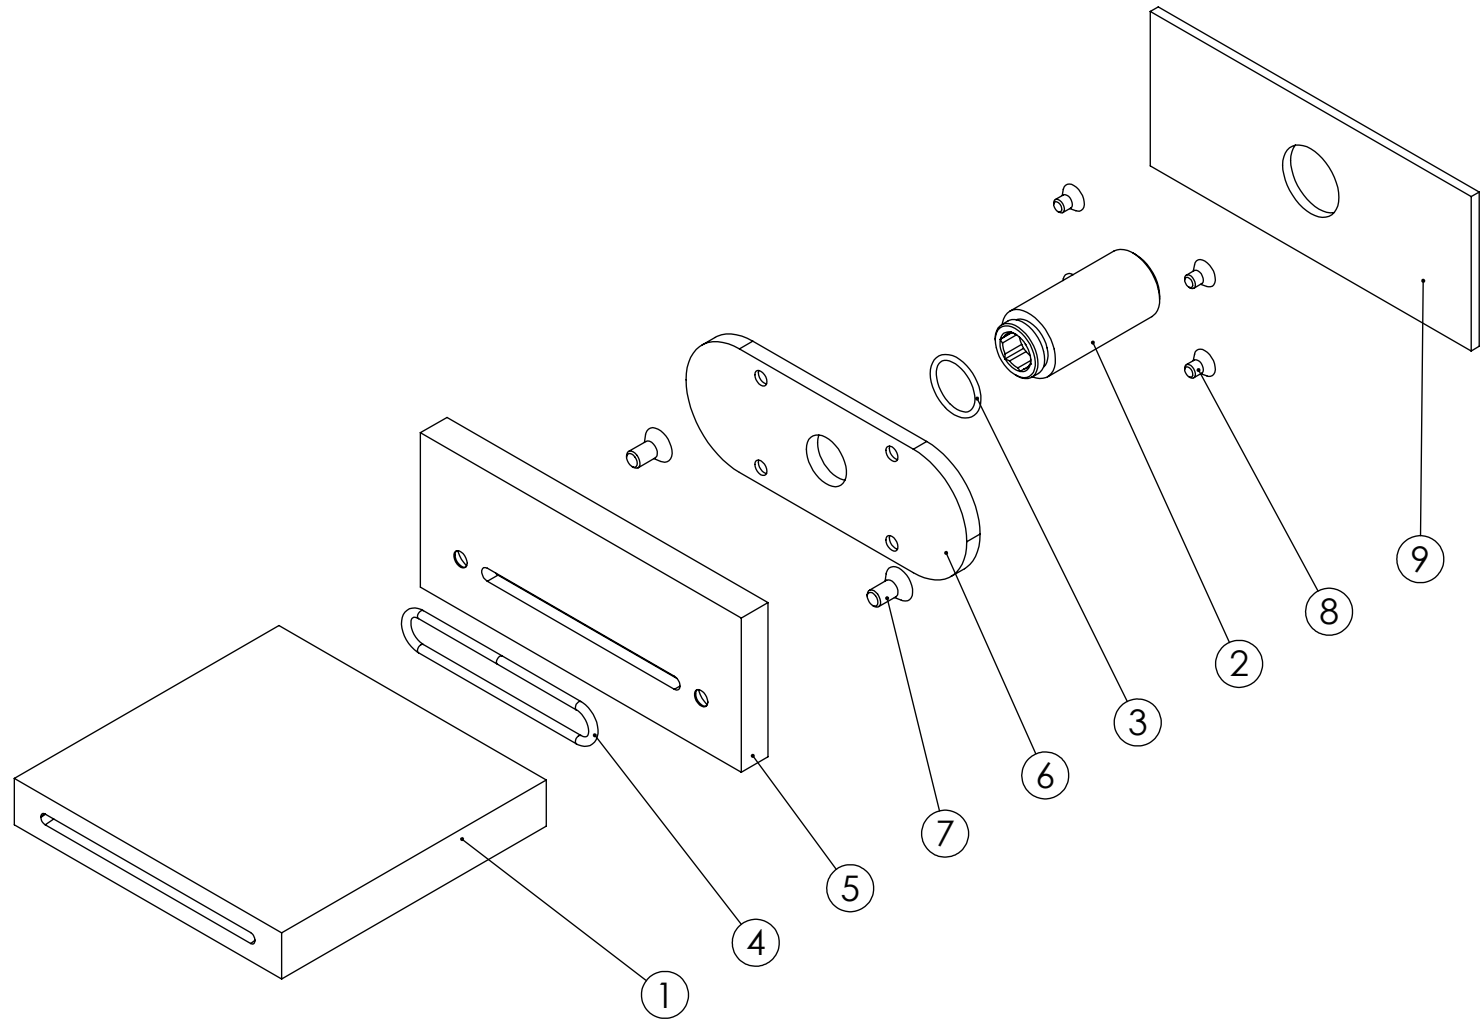

ESC. 1:2	Bica Parede Lavatório 100x100mm				
Desenhou 22/01/2020	 A S M T A P S [®]			CASCO60	
Rev: 1 22/03/2022	WATER SOUL				

ITEM NO.	DESCRIPTION	REF.	QTY.
1	Bica Lavatório Cascata Parede	100044	1
2	Canhão Bica Parede Cascata	100279	1
3	Orings 15.10x1.60 NBR 70	001210	1
4	Orings 50.00x2.50 NBR 70	001641	1
5	Corpo Bica Lavatório Cascata Parede	100043	1
6	Pater C Canhao Bica Lavat Cascata Parede	100224	1
7	Parafuso Embeber M5x10	79910500100IN	2
8	Parafuso Embeber M4x6	79910400060IN	4
9	Pater Bica Lavat Cascata Parede	100048	1

ESC. 1:2	Bica Parede Lavatório 100x100mm			
Desenhou 22/01/2020	 A S M T A P S [®] WATER SOUL			CASC060
Rev: 1 22/03/2022				