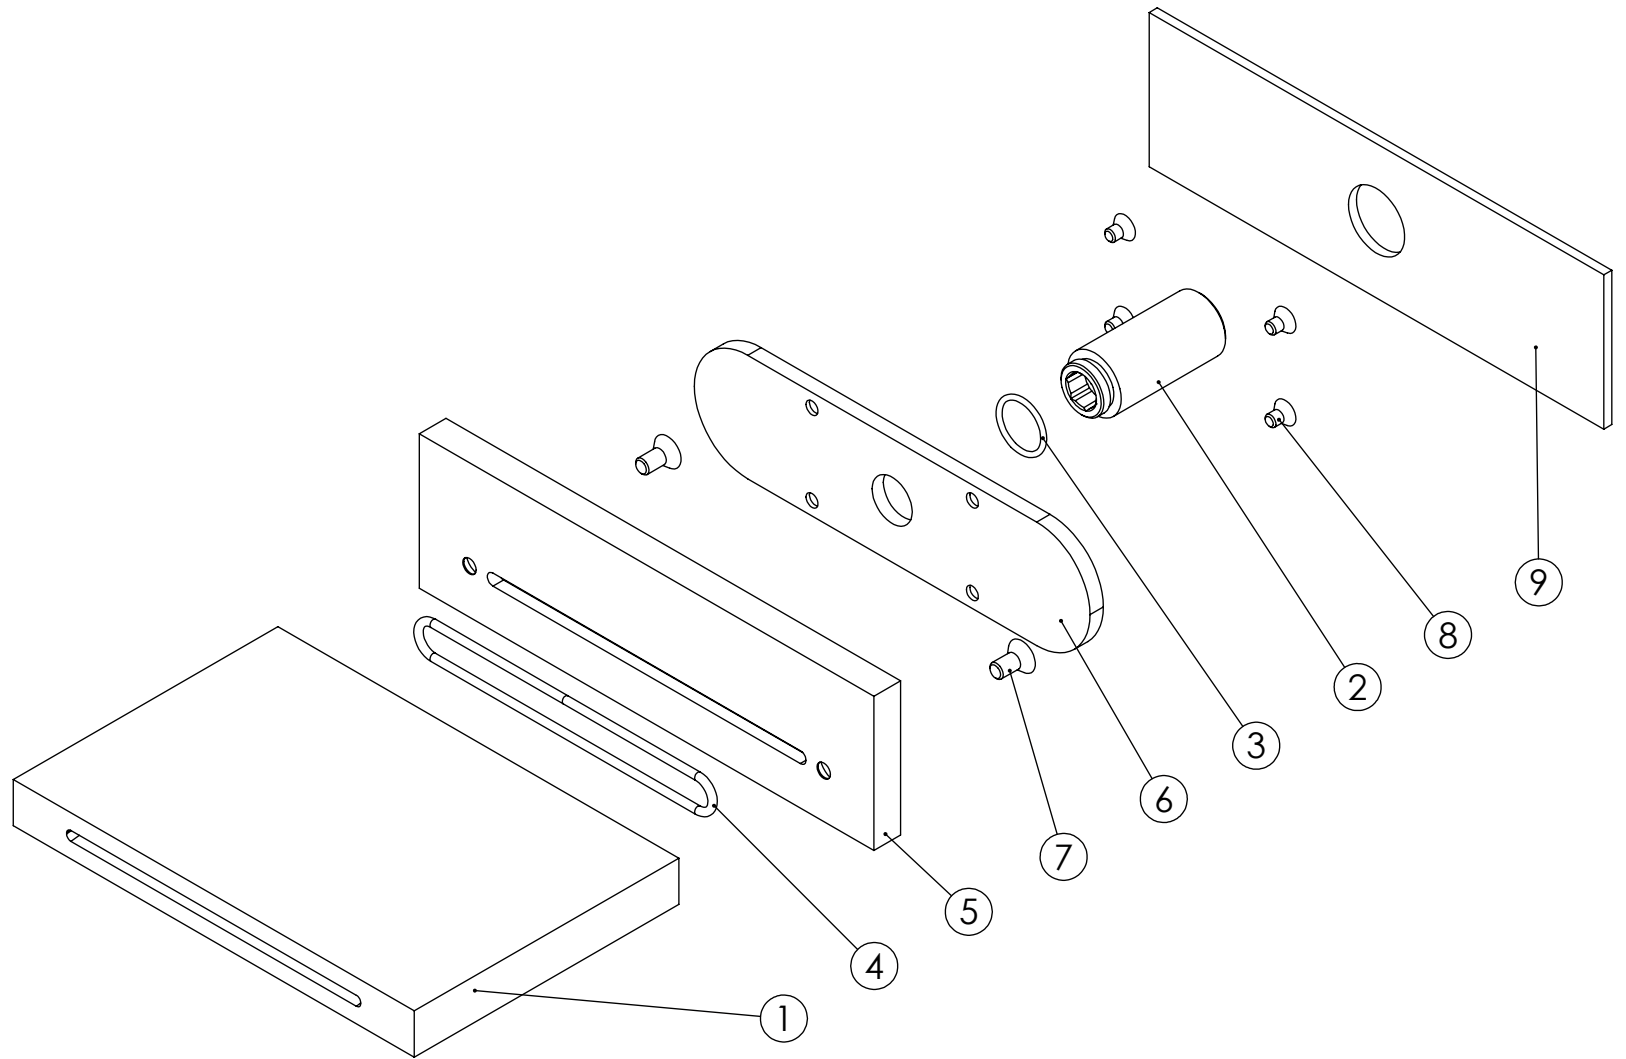

ESC. 1:2	Bica Parede Lavatório 150x100mm			
Desenhou 22/01/2020	 <b>A S M T A P S</b> <sup>®</sup>			CASC070
Rev: 1 22/03/2022	<small>W A T E R S O U L</small>			

ITEM NO.	DESCRIPTION	REF.	QTY.
1	Bica Banheira Cascata Parede	100045	1
2	Canhão Bica Parede Cascata	100279	1
3	Orings 15.10x1.60 NBR 70	001210	1
4	Orings 75.00x2.50 NBR 70	001666	1
5	Corpo Bica Banheira Cascata Parede	100046	1
6	Pater C-Canhão Bica Banheira Cascata	100223	1
7	Parafuso Embeber M5x10	79910500100IN	2
8	Parafuso Embeber M4x6	79910400060IN	4
9	Pater Bica Banheira Cascata Parede	100047	1

ESC. 1:2	Bica Parede Lavatório 150x100mm		
Desenhou 22/01/2020	 <b>A S M T A P S</b> <small>W A T E R S O U L</small>		CASC070
Rev: 1 22/03/2022			