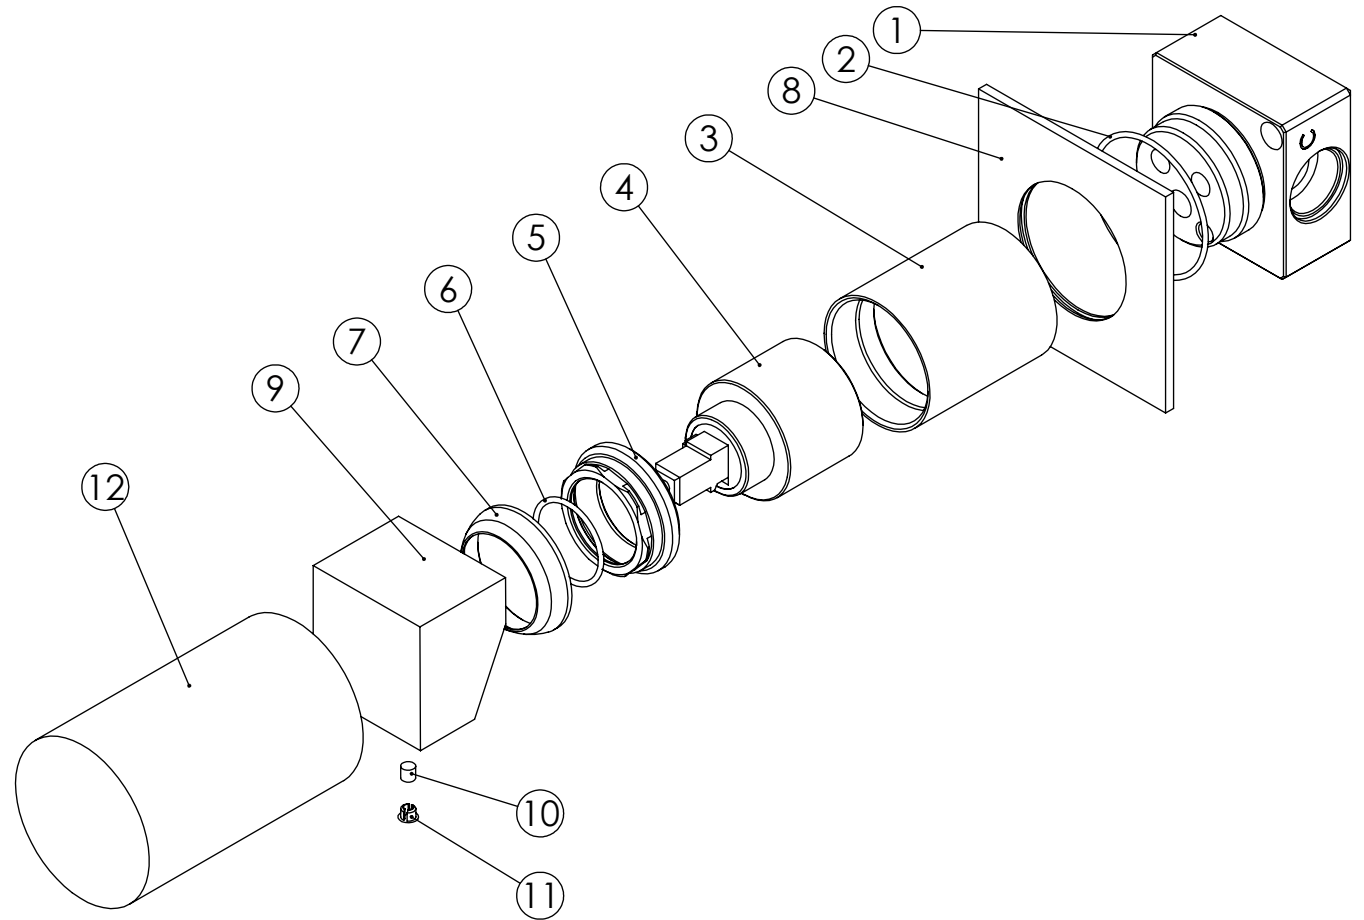

ESC. 1:2	Monocomando Embutir Duche 1 Via			
Desenhou 22/01/2020	 <b>A S M T A P S</b> <sup>®</sup>			CASC090
Rev: 1 22/03/2022	<small>W A T E R S O U L</small>			

ITEM NO.	DESCRIPTION	REF.	QTY.
1	Bloco 1 Via	100025	1
2	Orings 40.00x1.50 NBR 70	021286	1
3	Copo Cartuchos Embutidos	100040	1
4	Cartucho 35	AC540A	1
5	Porca M37x1,5 C_Oring	100881	1
6	Orings 23.00x1.50 NBR 70	001098	1
7	Campânula Porca M37x1,5	100880	1
8	Espelho 1 Via Quadrada	100275	1
9	Manípulo Nascente	AC620	1
10	Perno Umbrako Din 914 M4-5 Inox A-2	09140400050IN	1
11	Dístico em ABS de 5.5mm Cromado	LH-PLCR4	1
12	Box 1 Via 75x50x50	100611	1

ESC. 1:2	Monocomando Embutir Duche 1 Via		
Desenhou 22/01/2020	 <b>A S M T A P S</b> <small>W A T E R S O U L</small>		CASC090
Rev: 1 22/03/2022			