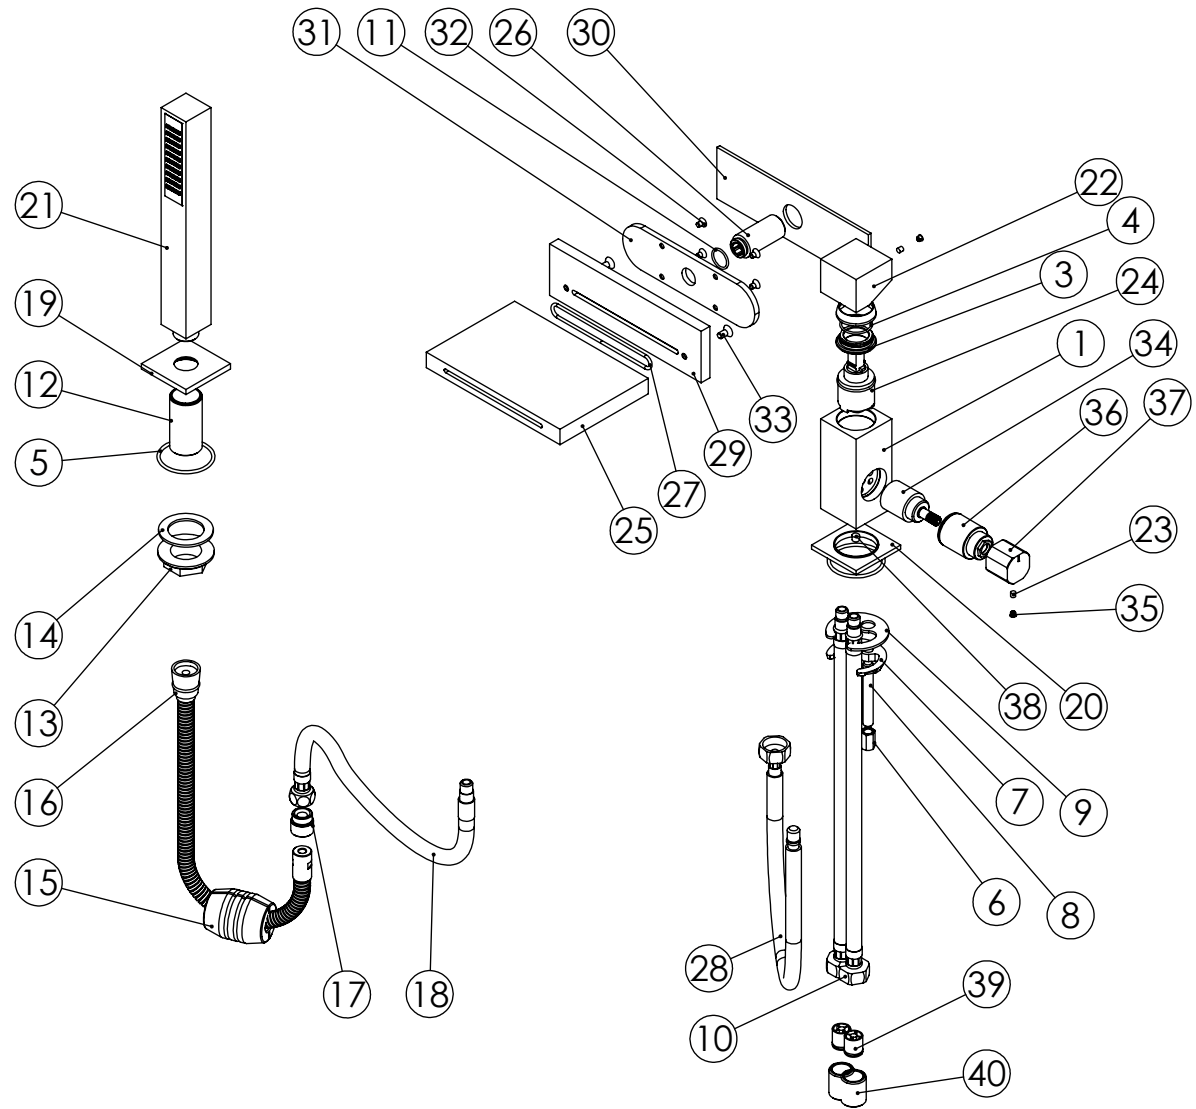

ESC. 1:5	Monocomando Banheira Parede 3 Furos		
Desenhou 04/02/2020			CASC110B
Rev: 1 22/03/2022			

ITEM NO.	DESCRIPTION	REF.	QTY.
1	Misturador 4 Furos C-Dist Quadra	100388	1
2	Campânula Porca M32x1,5	100883	1
3	Porca M32x1,5 C_Oring	100882	1
4	Orings 23.00x1.50 NBR 70	001098	1
5	Orings 41.00x2.50 NBR 70	001783	2
6	Fêmea Fixação M8	AC844	1
7	Ferradura	AC844	1
8	Perno Fixação Monoblocos 60mm	101080	1
9	Vedação Da Ferradura	AC844	1
10	Ligação 350mm G1-2 M10X1	AC851	2
11	Orings 15.10x1.60 NBR 70	001210	1
12	Canhão G3-4 Misturador 3 Furos Cilíndrico	100897	1
13	Porca ABS 3_4 P_Pater 3 Furos	100624	1
14	Vedação 3_4 P_Pater 3 Furos	100625	1
15	Chumbo Ligação Cabeleireiro	LH-PCH	1
16	Ligação Monocomando Banheira 3 Furos 2 MT.	AC849	1
17	Casquilho Ligação Bicha Cabeleireiro	100206	1
18	Ligação 350mm M10x1 G3x8	AC846	1
19	Pater Mist 3 Furos Quadrado	100151	1
20	Pater Lavatório Esquadro	100146	1
21	Chuveiro de Mão Quadrado C_Anti-calcário ABS Cromo	AC381	1
22	Manipulo Nascente	AC620	1
23	Perno Umbrako Din 914 M4-5 Inox A-2	09140400050IN	2
24	Cartucho 30	AC1480	1
25	Bica Banheira Cascata Parede	100045	1
26	Canhão Bica Parede Cascata	100279	1
27	Orings 75.00x2.50 NBR 70	001666	1
28	Ligação 350mm G1-2 M10 180°	AC851	1
29	Corpo Bica Banheira Cascata Parede	100046	1
30	Pater Bica Banheira Cascata Parede	100047	1
31	Pater C-Canhão Bica Banheira Cascata	100223	1
32	Parafuso Embeber M4x6	79910400060IN	4
33	Parafuso Embeber M5x10	79910500100IN	2
34	Distribuidor Ø25 2 Vias	AC1840	1
35	Dístico em ABS de 5.5mm Cromado	LH-PLCR4	2
36	Campânula Distribuidor ESC155	101108	1
37	Manipulo Distribuidor ESQ155	101107	1
38	Perno Umbrako Din 914 M6-6 Inox A-2	09140600050IN	1
39	Válvula Anti retorno Ø15	AC1092	2
40	Casquilho G1-2xG1-2 Dist. 3 Vias	100299	2

ESC. 1:6	Monocomando Banheira Parede 3 Furos					
Desenhou 04/02/2020	 A S M T A P S <small>W A T E R S O U L</small>					
Rev: 1 22/03/2022						

CASC110B