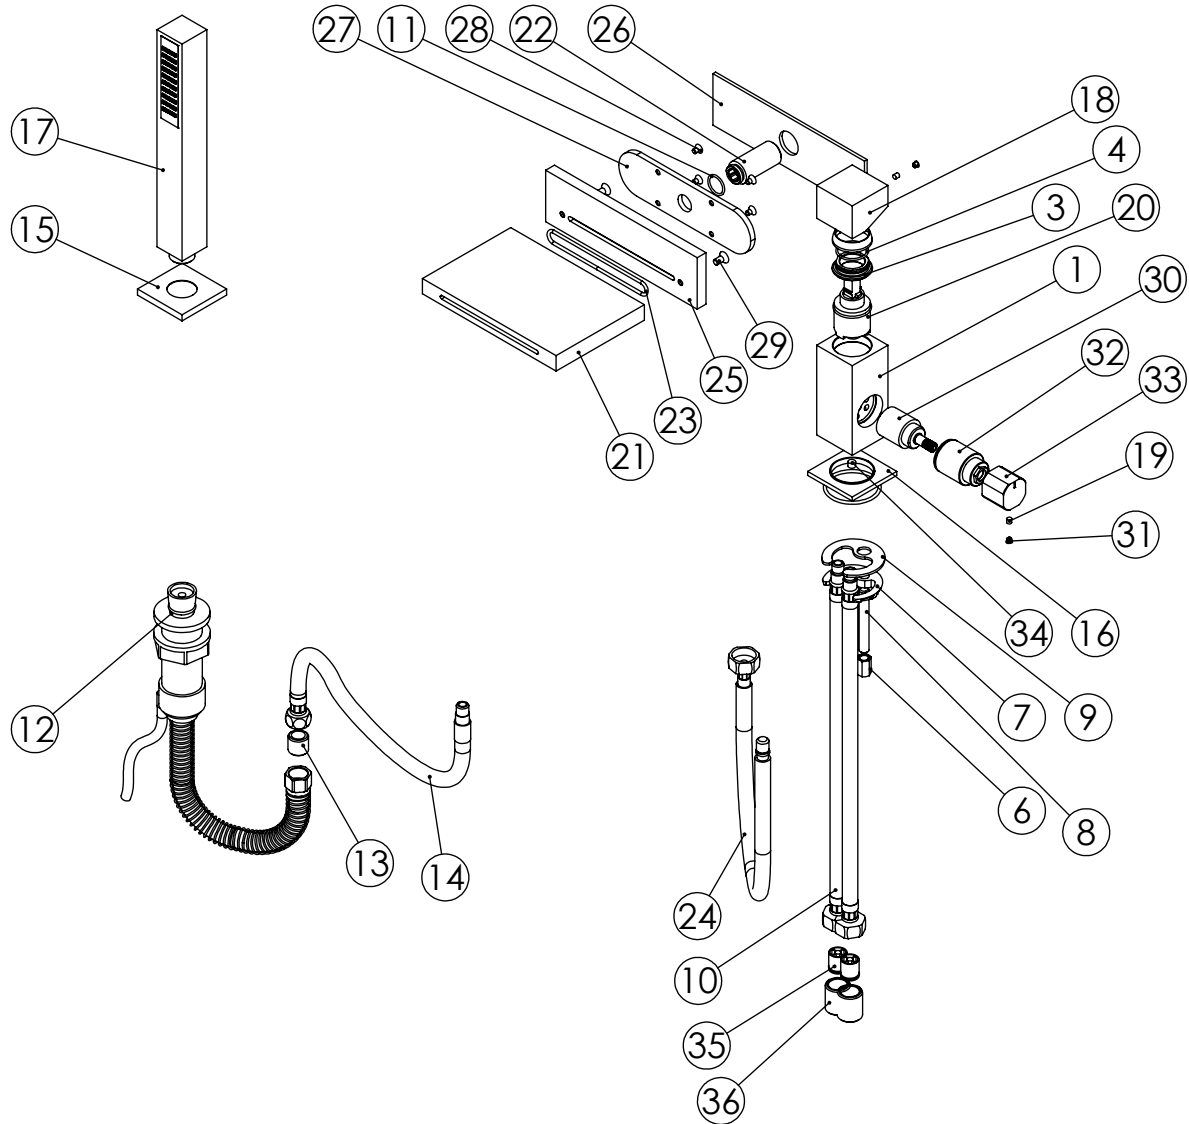

| ITEM NO. | DESCRIPTION  | REF.          | QTY. |
|----------|--|---------------|------|
| 1        | Misturador 4 Furos C-Dist Quadra                   | 100388        | 1    |
| 2        | Campânula Porca M32x1,5                            | 100883        | 1    |
| 3        | Porca M32x1,5 C_Oring                              | 100882        | 1    |
| 4        | Orings 23.00x1.50 NBR 70                           | 001098        | 1    |
| 5        | Orings 41.00x2.50 NBR 70                           | 001783        | 1    |
| 6        | Fêmea Fixação M8                                   | AC844         | 1    |
| 7        | Ferradura  | AC844         | 1    |
| 8        | Perno Fixação Monoblocos 60mm                      | 101080        | 1    |
| 9        | Vedação Da Ferradura                               | AC844         | 1    |
| 10       | Ligação 350mm G1-2 M10X1                           | AC851         | 2    |
| 11       | Orings 15.10x1.60 NBR 70                           | 001210        | 1    |
| 12       | Kit Flexível AC910                                 | AC910         | 1    |
| 13       | Casquilho Ligação 3_8x3_8                          | 100207        | 1    |
| 14       | Ligação 350mm M10x1 G3x8                           | AC846         | 1    |
| 15       | Pater Quadrado Sistema Anti Gota                   | 100424        | 1    |
| 16       | Pater Lavatório Esquadro                           | 100146        | 1    |
| 17       | Chuveiro de Mão Quadrado C_Anti-calcário ABS Cromo | AC381         | 1    |
| 18       | Manipulo Nascente                                  | AC620         | 1    |
| 19       | Perno Umbrako Din 914 M4-5 Inox A-2                | 09140400050IN | 2    |
| 20       | Cartucho 30  | AC1480        | 1    |
| 21       | Bica Banheira Cascata Parede                       | 100045        | 1    |
| 22       | Canhão Bica Parede Cascata                         | 100279        | 1    |
| 23       | Orings 75.00x2.50 NBR 70                           | 001666        | 1    |
| 24       | Ligação 350mm G1-2 M10 180º                        | AC851         | 1    |
| 25       | Corpo Bica Banheira Cascata Parede                 | 100046        | 1    |
| 26       | Pater Bica Banheira Cascata Parede                 | 100047        | 1    |
| 27       | Pater C-Canhão Bica Banheira Cascata               | 100223        | 1    |
| 28       | Parafuso Embeber M4x6                              | 79910400060IN | 4    |
| 29       | Parafuso Embeber M5x10                             | 79910500100IN | 2    |
| 30       | Distribuidor Ø25 2 Vias                            | AC1840        | 1    |
| 31       | Dístico em ABS de 5.5mm Cromado                    | LH-PLCR4      | 2    |
| 32       | Campânula Distribuidor ESC155                      | 101108        | 1    |
| 33       | Manipulo Distribuidor ESQ155                       | 101107        | 1    |
| 34       | Perno Umbrako Din 914 M6-6 Inox A-2                | 09140600050IN | 1    |
| 35       | Válvula Anti retorno Ø15                           | AC1092        | 2    |
| 36       | Casquilho G1-2xG1-2 Dist. 3 Vias                   | 100299        | 2    |